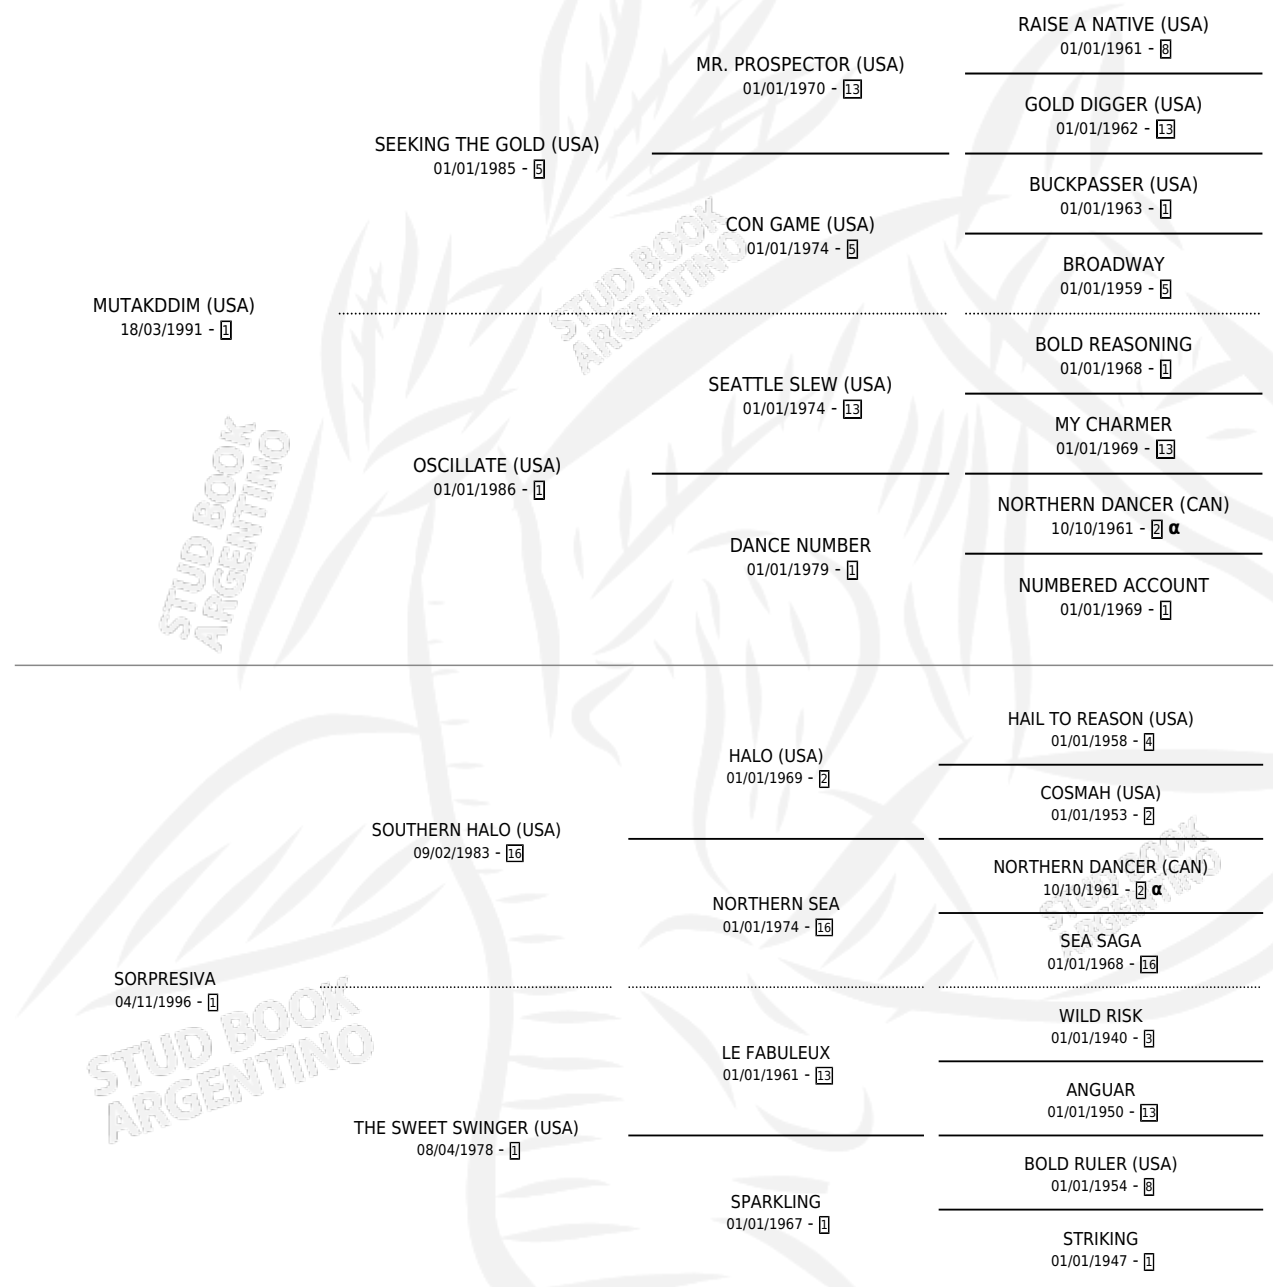

SCREENSHOT

por **MUTAKDDIM (USA)** y **SORPRESIVA** por **SOUTHERN HALO (USA)**

Argentina · Macho · Zaino · SP · 25/07/2014
Familia 1-x · Volumen 42

ESTADO

TIPIFICACIÓN SANGUÍNEA	X
TIPIFICACIÓN POR ADN	✓
PASAPORTE	✓
IDENTIFICACIÓN POR MICROCHIP	✓
REPRODUCTOR	X

Lugar de nacimiento: La Quebrada
Criador: La Quebrada

PEDIGREE

INBREEDING : α

CAMPAÑA

Solo carreras oficiales de Argentina

POR EDAD

EDAD	CC	1°	2°	3°	4°	5°	NP	CLC	CLG	CLCG1	CLGG1	IMPORTE	GANANCIA / CC
4 AÑOS	3	0	0	2	0	1	0	0	0	0	0	\$52,500	\$17,500
5 AÑOS	3	1	1	0	0	0	1	0	0	0	0	\$131,750	\$43,917
6 AÑOS	3	0	0	0	1	0	2	0	0	0	0	\$7,400	\$2,467
TOTALES	9	1	1	2	1	1	3	0	0	0	0	\$191,650	\$21,294
%		11.1%	11.1%	22.2%	11.1%	11.1%	33.3%	0.0%	0.0%	0.0%	0.0%		