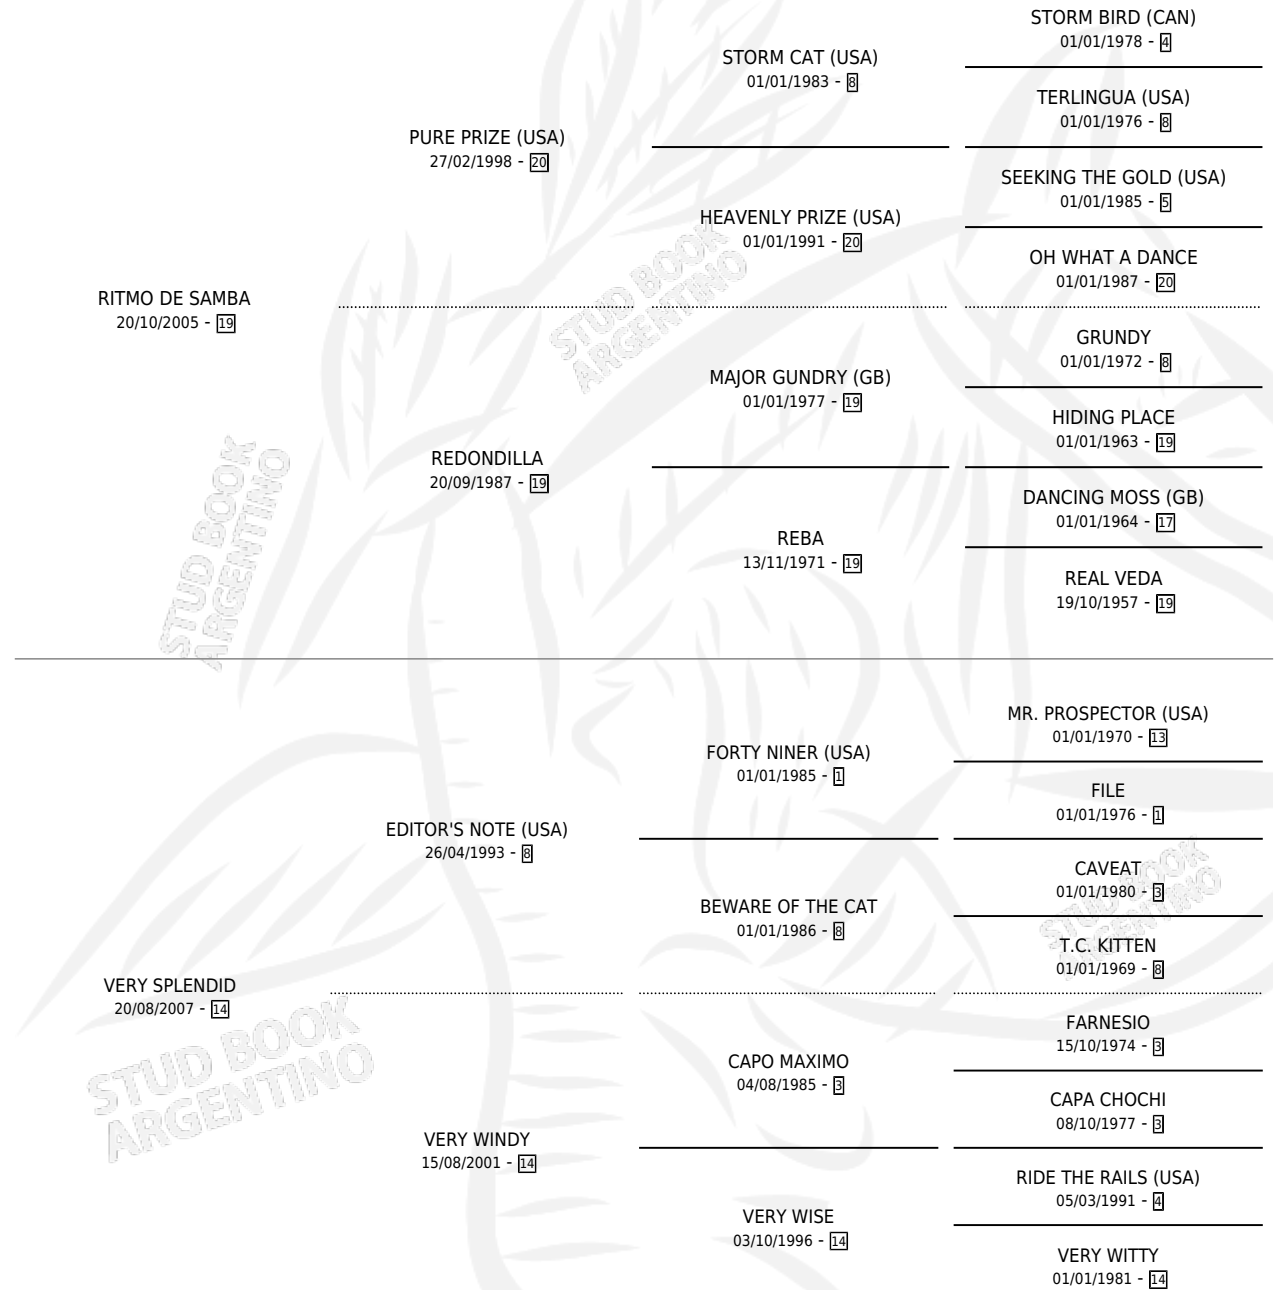

RITMO ESPLENDIDO

por RITMO DE SAMBA y VERY SPLENDID por EDITOR'S
NOTE (USA)

Argentina · Macho · Zaino · SP · 18/08/2014
Familia 14-c · Volumen 42

ESTADO

TIPIFICACIÓN SANGUÍNEA	X
TIPIFICACIÓN POR ADN	✓
PASAPORTE	✓
IDENTIFICACIÓN POR MICROCHIP	✓
REPRODUCTOR	X

Lugar de nacimiento: La Fe
Criador: La Fe

PEDIGREE