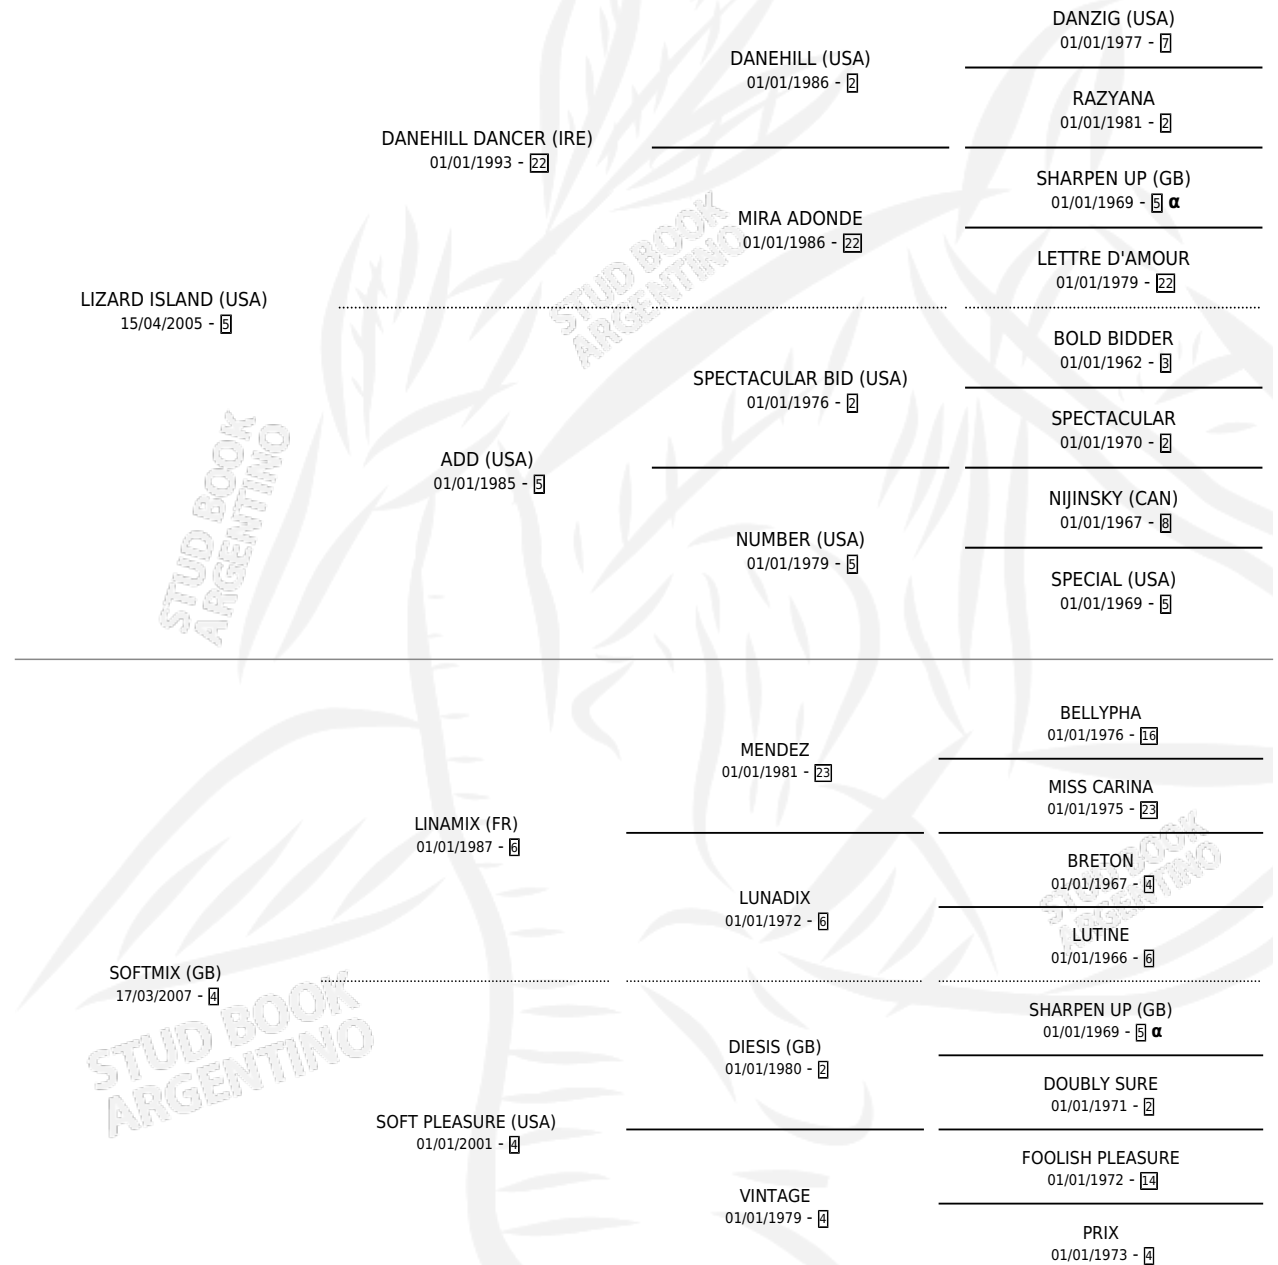

GREENWICH

por LIZARD ISLAND (USA) y SOFTMIX (GB) por LINAMIX (FR)

Argentina · Hembra · Tordillo · SP · 23/08/2014
Familia 4-n · Volumen 42

ESTADO

TIPIFICACIÓN SANGUÍNEA	X
TIPIFICACIÓN POR ADN	✓
PASAPORTE	✓
IDENTIFICACIÓN POR MICROCHIP	✓
REPRODUCTOR	✓

Lugar de nacimiento: La Providencia
Criador: Haras Rio Dois Irmaos S.R.L.

~

HIJOS

	MACHOS	HEMBRAS
2 NACIERON	0	2
SIN ACTUACIONES		

PEDIGREE

INBREEDING : α

CAMPAÑA

Solo carreras oficiales de Argentina