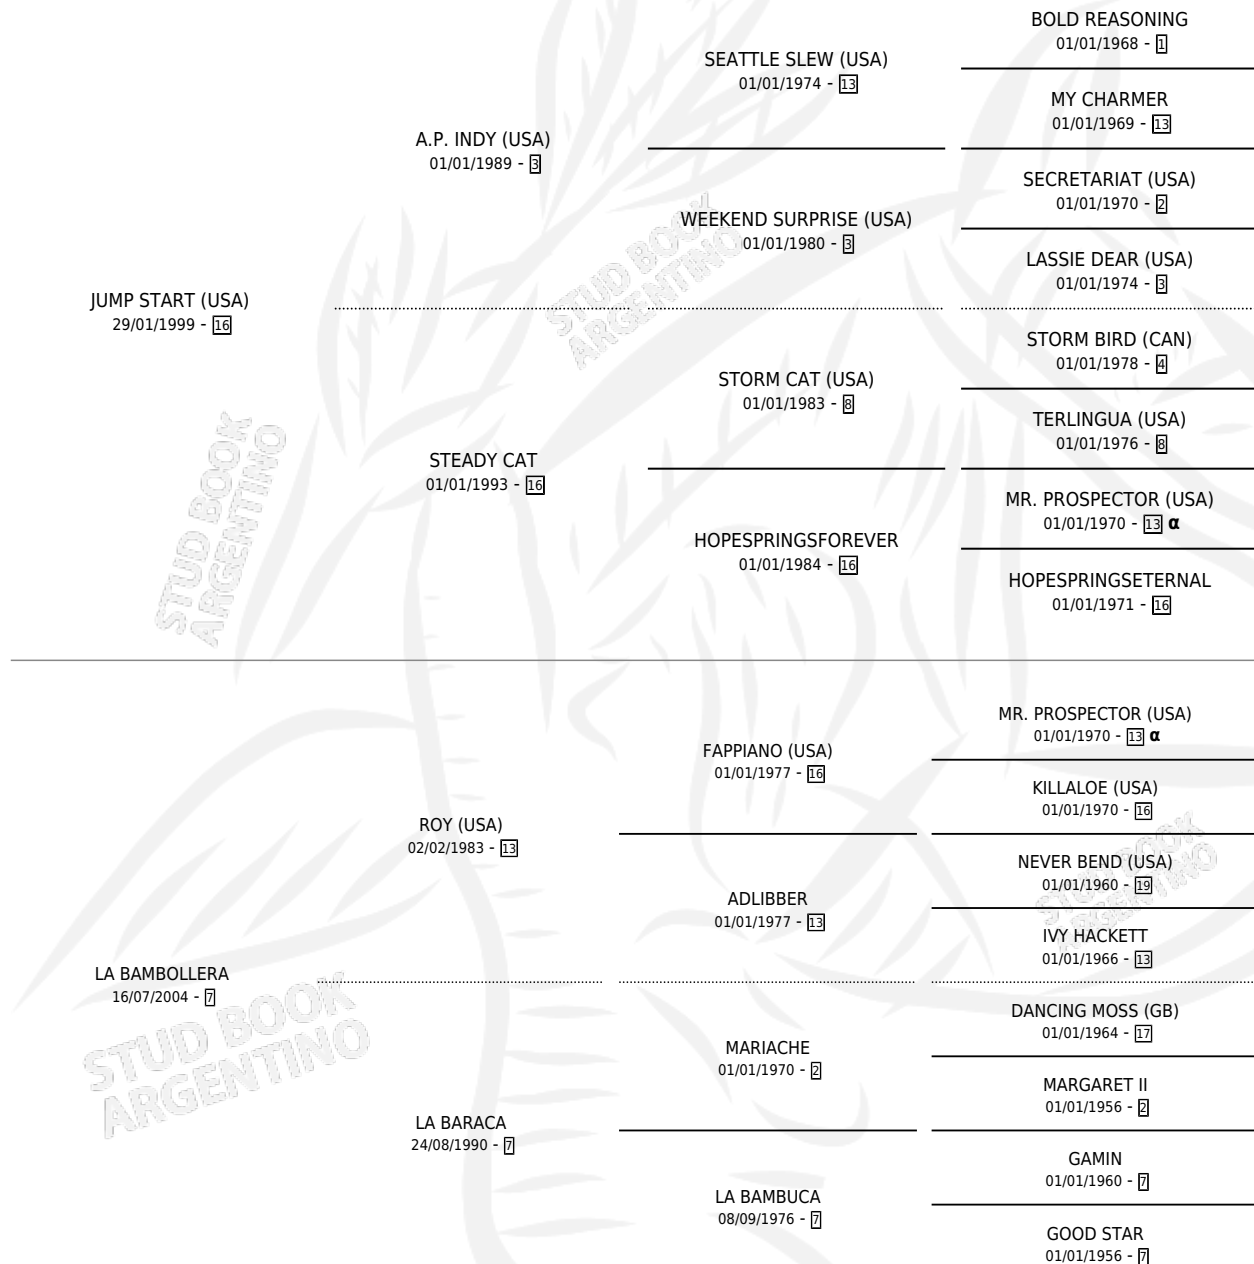

LA VENTURANZA

por **JUMP START (USA)** y **LA BAMBOLLERA** por **ROY (USA)**

Argentina · Hembra · Zaino · SP · 21/07/2014
Familia 7 · Volumen 42

ESTADO

TIPIFICACIÓN SANGUÍNEA	X
TIPIFICACIÓN POR ADN	✓
PASAPORTE	✓
IDENTIFICACIÓN POR MICROCHIP	✓
REPRODUCTOR	✓

Lugar de nacimiento: La Esperanza

Criador: La Esperanza

~

HIJOS

	MACHOS	HEMBRAS
6 NACIERON	3	3
2 CORRIERON	0	2
2 GANARON	0	2
0 GANADORES CL	0 GANADORES GR	0 GANADORES G1

PEDIGREE

INBREEDING : α