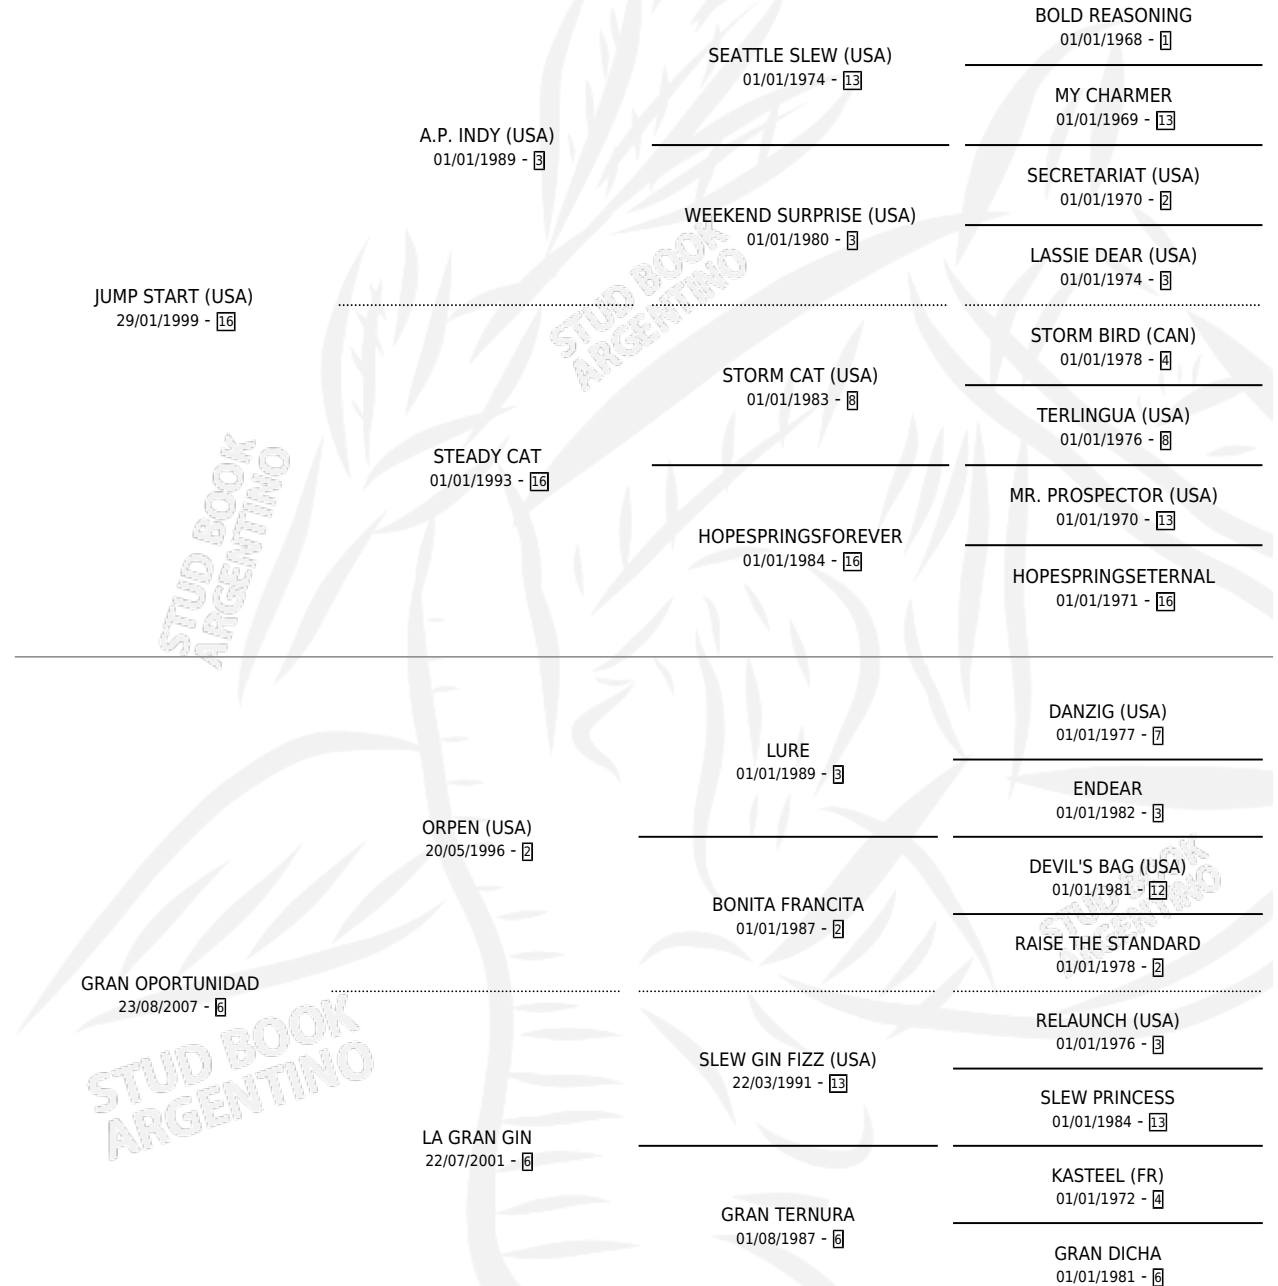

OPORTUNA STAR

por **JUMP START (USA)** y **GRAN OPORTUNIDAD** por **ORPEN (USA)**

Argentina · Hembra · Zaino · SP · 14/08/2014
Familia 6-f · Volumen 42

ESTADO

TIPIFICACIÓN SANGUÍNEA	X
TIPIFICACIÓN POR ADN	✓
PASAPORTE	✓
IDENTIFICACIÓN POR MICROCHIP	✓
REPRODUCTOR	✓

Lugar de nacimiento: L Y R

Criador: L Y R

PEDIGREE

CAMPAÑA

Solo carreras oficiales de Argentina

POR EDAD

EDAD	CC	1°	2°	3°	4°	5°	NP	CLC	CLG	CLCG1	CLGG1	IMPORTE	GANANCIA / CC
4 AÑOS	3	0	0	0	1	0	2	0	0	0	0	\$9,360	\$3,120
5 AÑOS	9	1	1	2	0	2	3	0	0	0	0	\$104,220	\$11,580
TOTALES	12	1	1	2	1	2	5	0	0	0	0	\$113,580	\$9,465
%		8.3%	8.3%	16.7%	8.3%	16.7%	41.7%	0.0%	0.0%	0.0%	0.0%		