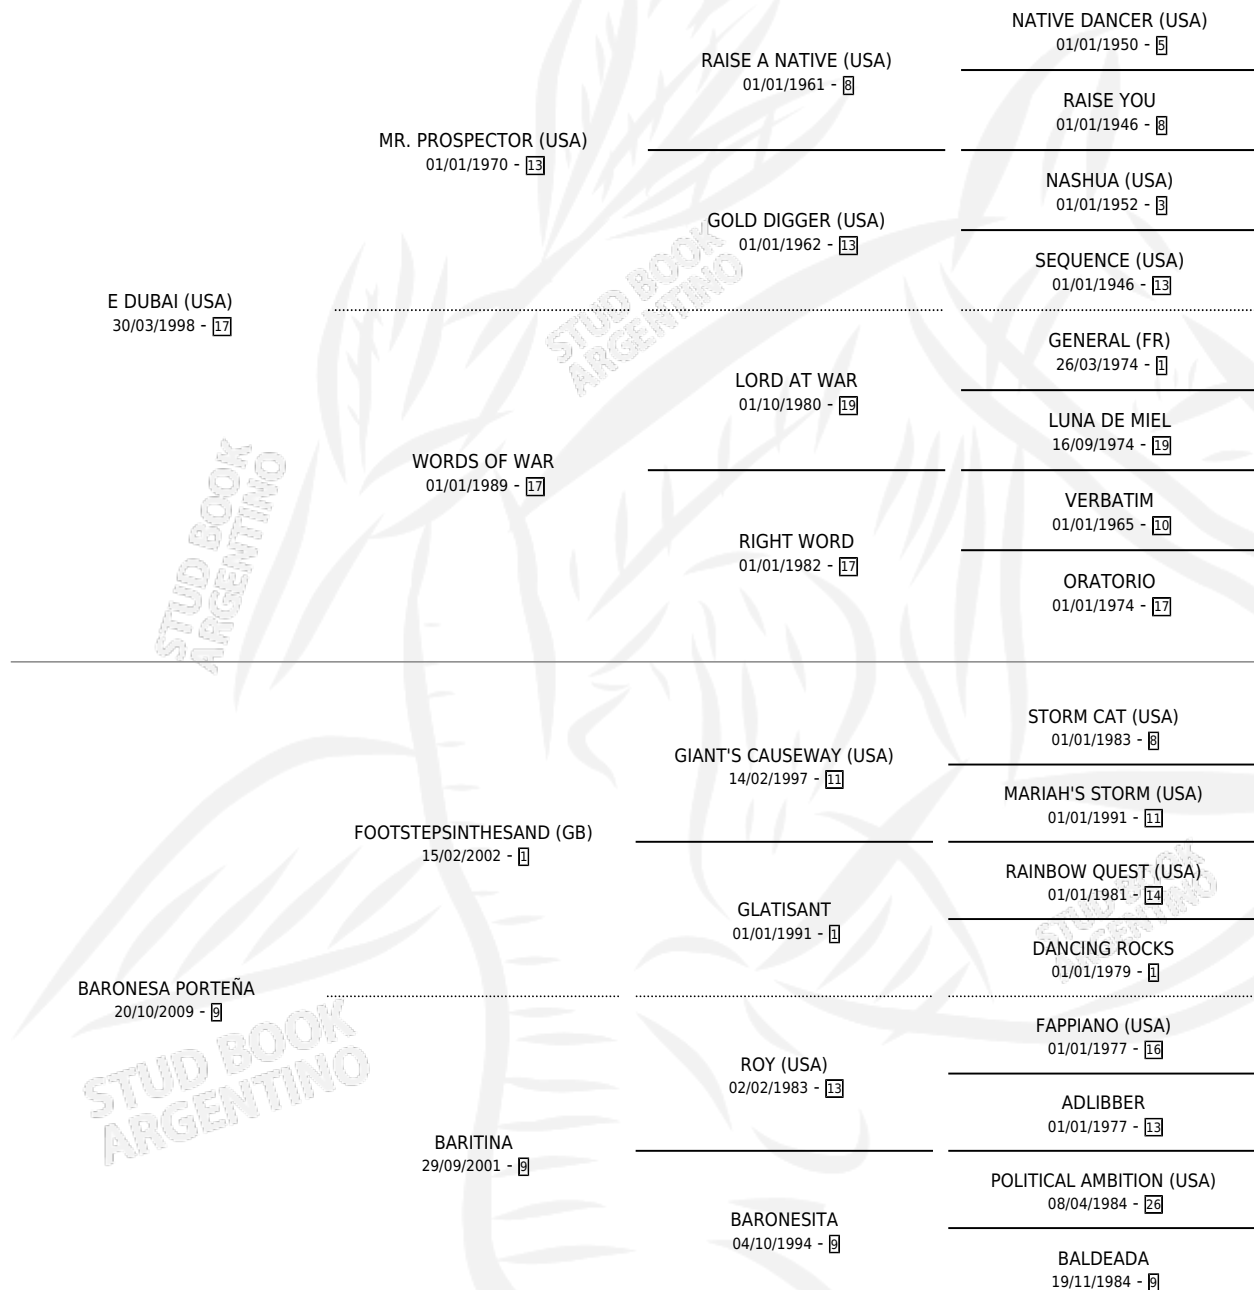

BARON ESPAÑOL

por E DUBAI (USA) y BARONESA PORTEÑA por
FOOTSTEPSINTHESAND (GB)

Argentina · Macho · Zaino · SP · 30/07/2014
Familia 9-g · Volumen 42

ESTADO

TIPIFICACIÓN SANGUÍNEA	X
TIPIFICACIÓN POR ADN	X
PASAPORTE	X
IDENTIFICACIÓN POR MICROCHIP	X
REPRODUCTOR	X

Lugar de nacimiento: La Esperanza

Criador: La Esperanza

PEDIGREE

BARON ESPAÑOL

Datos oficiales del Stud Book Argentino

Documento generado el 11/05/2026

studbook.org.ar