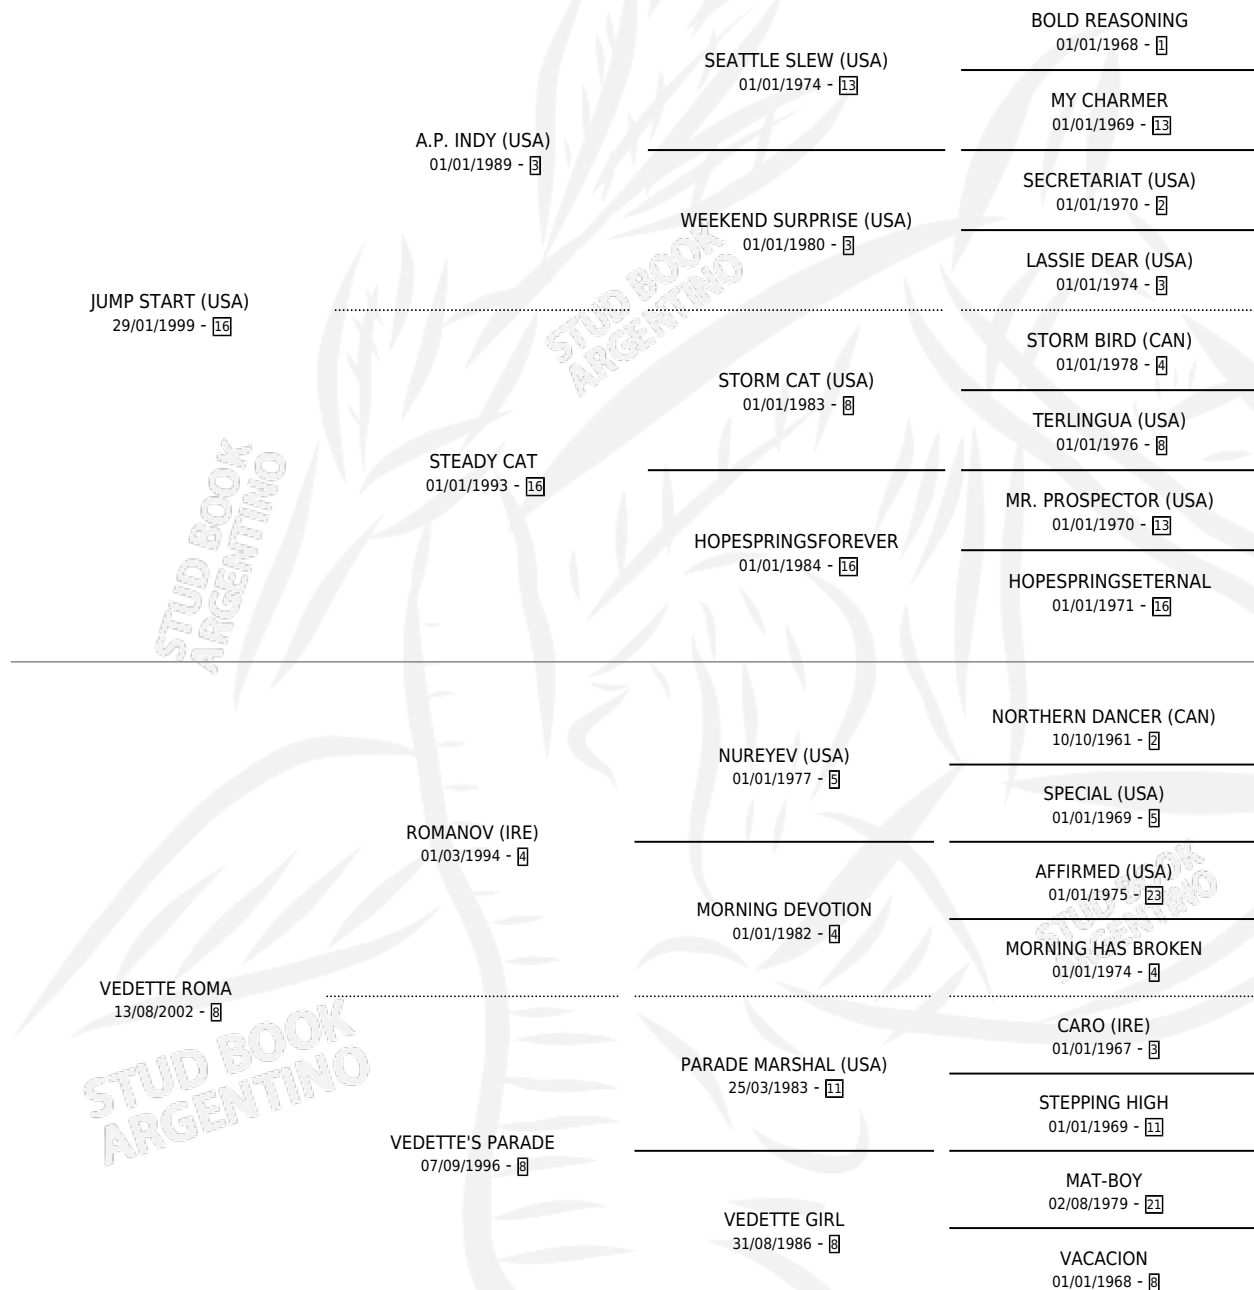

VEDETTISIMA

por **JUMP START (USA)** y **VEDETTE ROMA** por **ROMANOV (IRE)**

Argentina · Hembra · Zaino · SP · 06/08/2014
Familia 8-j · Volumen 42

ESTADO

TIPIFICACIÓN SANGUÍNEA	X
TIPIFICACIÓN POR ADN	✓
PASAPORTE	✓
IDENTIFICACIÓN POR MICROCHIP	✓
REPRODUCTOR	✓

Lugar de nacimiento: La Esperanza

Criador: La Esperanza

~

HIJOS

	MACHOS	HEMBRAS
6 NACIERON	3	3
3 CORRIERON	2	1
3 GANARON	2	1
0 GANADORES CL	0 GANADORES GR	0 GANADORES G1

PEDIGREE

CAMPAÑA

Solo carreras oficiales de Argentina

Ganadora de 3 carreras en Palermo y La Plata - \$534,330, a los 3 y 4 años.

POR DISTANCIA

HIPODROMO	CC	1°	2°	3°	4°	5°	NP	CLC	CLG	CLCG1	CLGG1	IMPORTE
LA PLATA	7	2	1	2	1	0	1	0	0	0	0	\$339,830
1000 MTS	4	1	1	1	0	0	1	0	0	0	0	\$168,980
1100 MTS	3	1	0	1	1	0	0	0	0	0	0	\$170,850
SAN ISIDRO	2	0	0	0	0	2	0	0	0	0	0	\$16,000
1000 MTS	2	0	0	0	0	2	0	0	0	0	0	\$16,000
PALERMO	2	1	0	0	0	1	0	0	0	0	0	\$178,500
1000 MTS	2	1	0	0	0	1	0	0	0	0	0	\$178,500