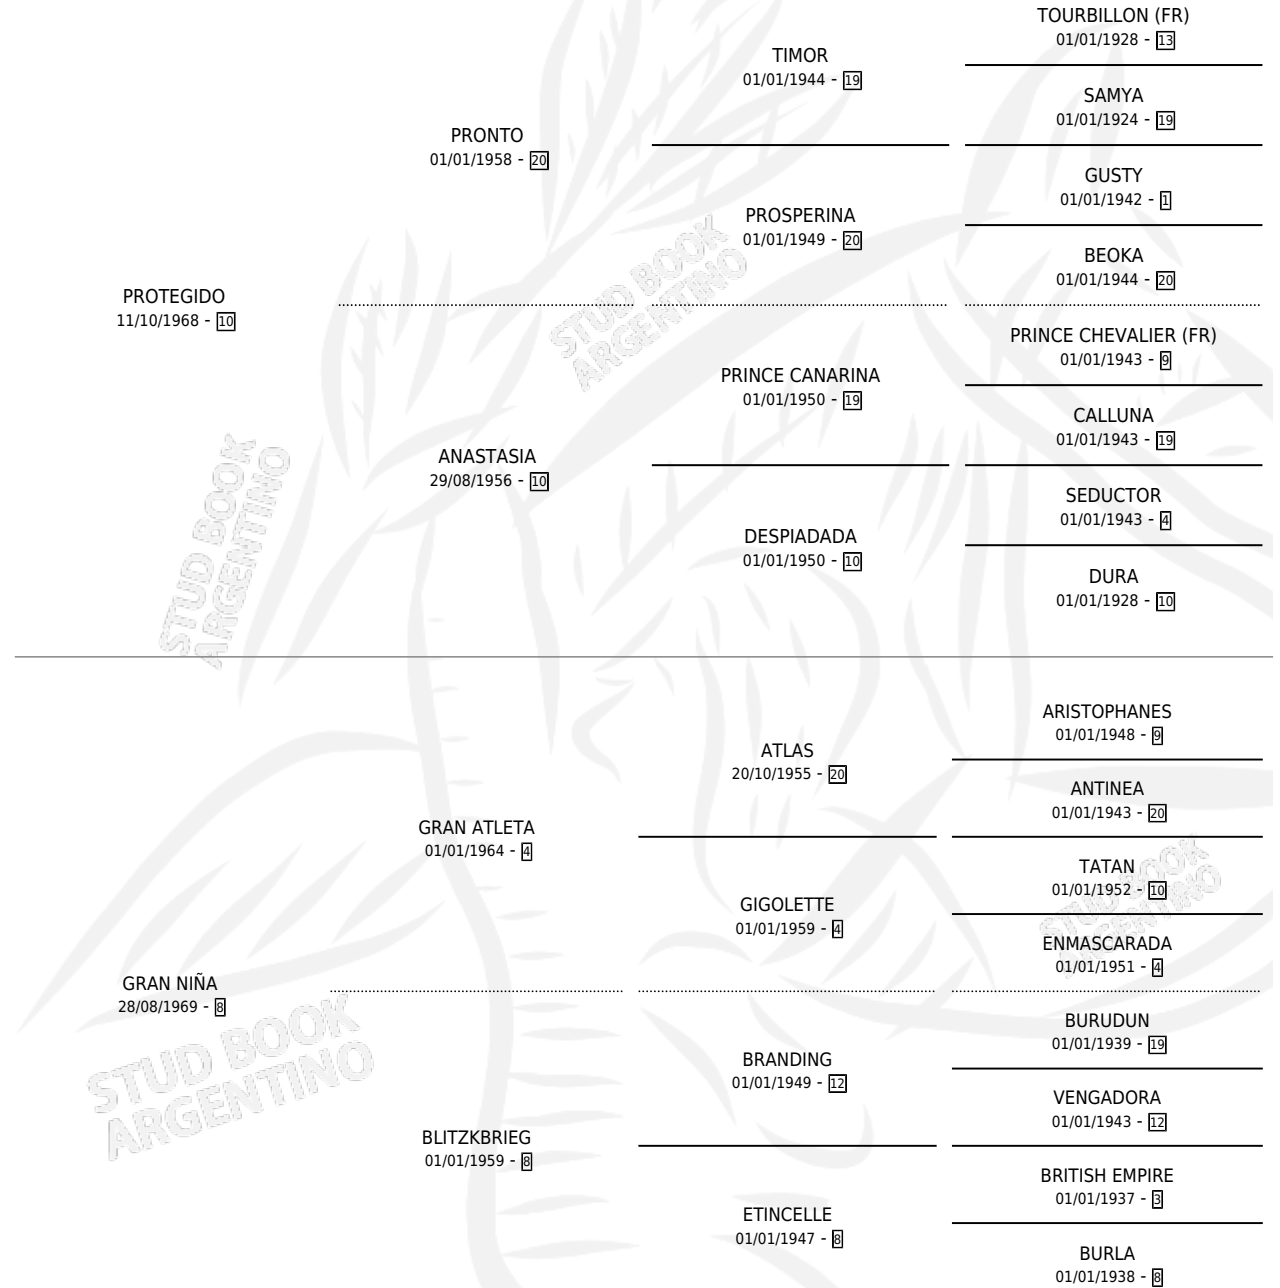

LUCKY NENA

por **PROTEGIDO** y **GRAN NIÑA** por **GRAN ATLETA**

Argentina · Hembra · No Consigna · SP · 01/11/1976
Familia 8-g · Volumen 29

ESTADO

TIPIFICACIÓN SANGUÍNEA	X
TIPIFICACIÓN POR ADN	X
PASAPORTE	X
IDENTIFICACIÓN POR MICROCHIP	X
REPRODUCTOR	X

Lugar de nacimiento: Campo particular

Criador: Sin dato

PEDIGREE

LUCKY NENA

Datos oficiales del Stud Book Argentino

Documento generado el 14/05/2026

studbook.org.ar