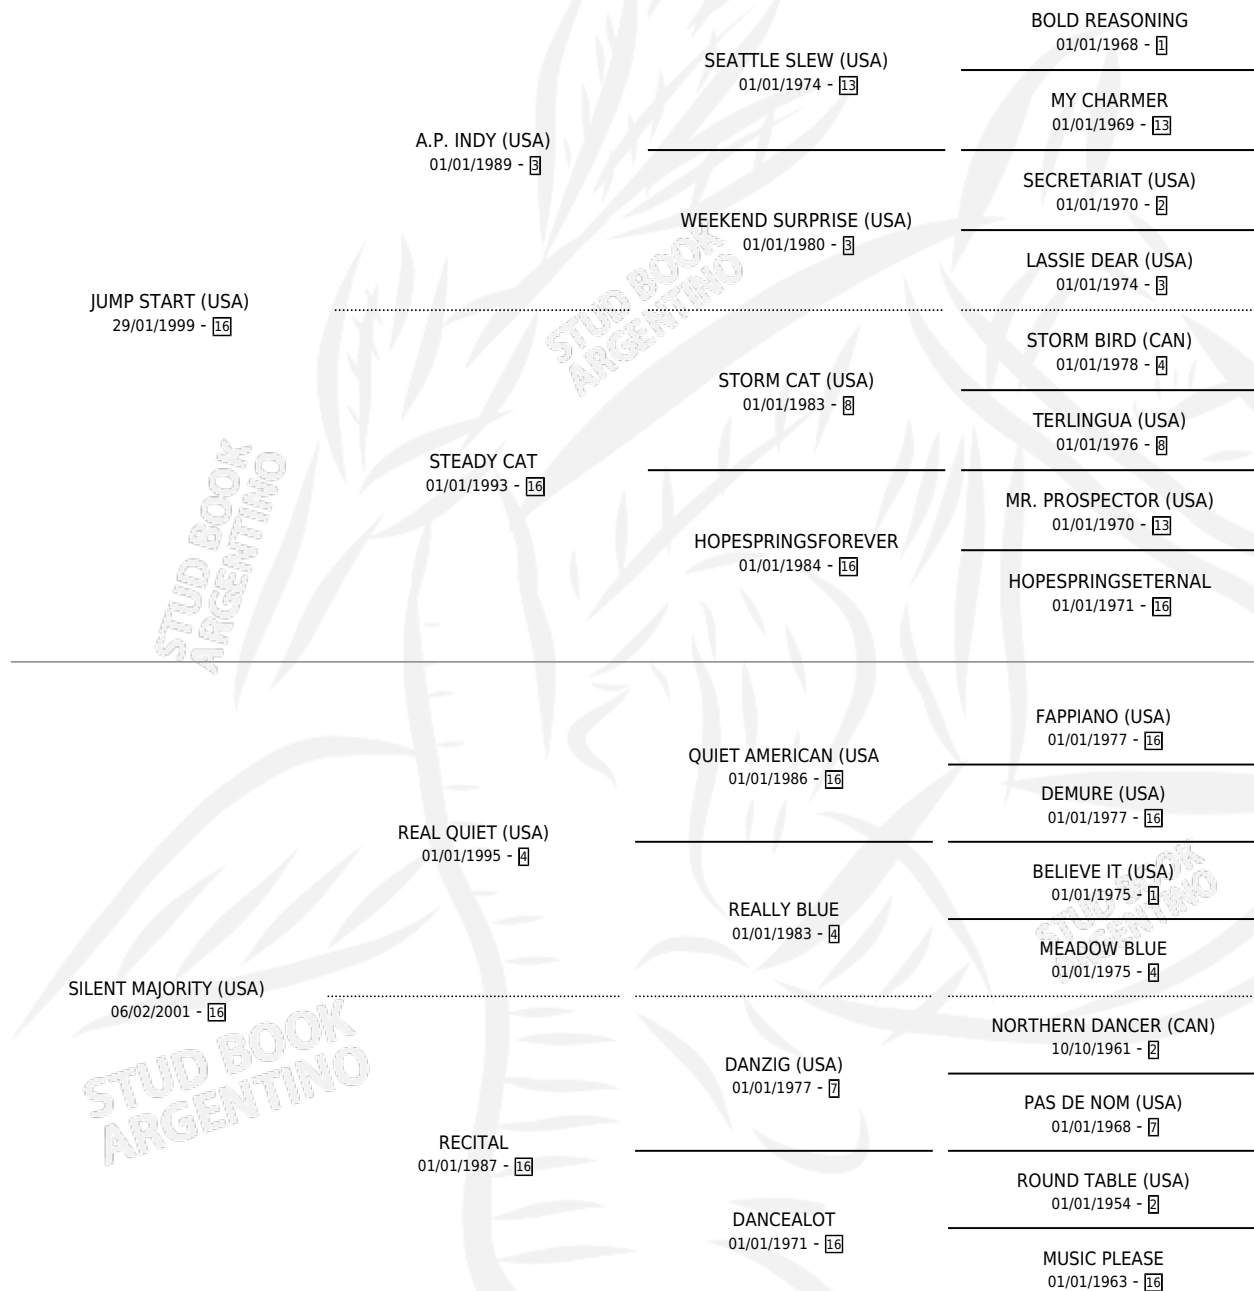

SILENT PALACE

por **JUMP START (USA)** y **SILENT MAJORITY (USA)** por
REAL QUIET (USA)

Argentina · Macho · Zaino · SP · 02/08/2014
Familia 16-h · Volumen 42

ESTADO

TIPIFICACIÓN SANGUÍNEA	X
TIPIFICACIÓN POR ADN	✓
PASAPORTE	✓
IDENTIFICACIÓN POR MICROCHIP	✓
REPRODUCTOR	X

Lugar de nacimiento: La Esperanza

Criador: La Esperanza

PEDIGREE

SILENT PALACE

Datos oficiales del Stud Book Argentino

Documento generado el 06/05/2026

studbook.org.ar