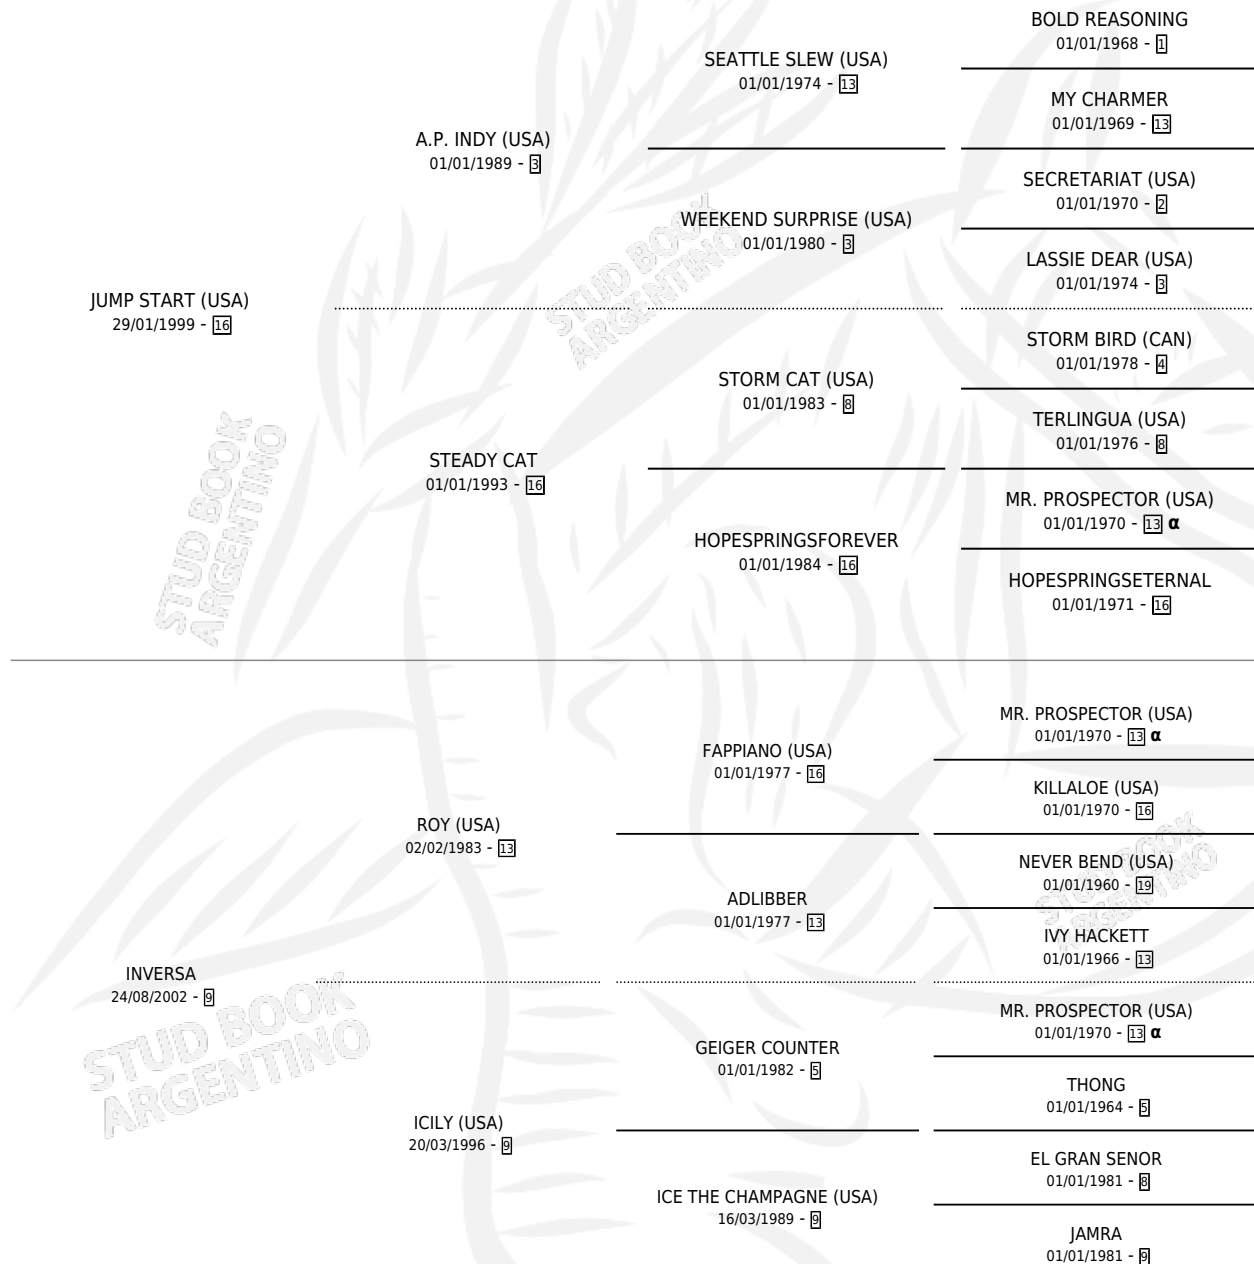

INVESTMENT START

por JUMP START (USA) y INVERSA por ROY (USA)

Argentina · Macho · Zaino · SP · 17/08/2014
Familia 9 · Volumen 42

ESTADO

TIPIFICACIÓN SANGUÍNEA	X
TIPIFICACIÓN POR ADN	✓
PASAPORTE	✓
IDENTIFICACIÓN POR MICROCHIP	✓
REPRODUCTOR	X

Lugar de nacimiento: La Esperanza

Criador: La Esperanza

PEDIGREE

INBREEDING : α

CAMPAÑA

Solo carreras oficiales de Argentina

POR EDAD

EDAD	CC	1°	2°	3°	4°	5°	NP	CLC	CLG	CLCG1	CLGG1	IMPORTE	GANANCIA / CC
3 AÑOS	3	0	0	0	1	0	2	0	0	0	0	\$20,840	\$6,947
TOTALES	3	0	0	0	1	0	2	0	0	0	0	\$20,840	\$6,947
%		0.0%	0.0%	0.0%	33.3%	0.0%	66.7%	0.0%	0.0%	0.0%	0.0%		

No placés en La Plata en 3 carreras disputadas.

POR DISTANCIA

HIPODROMO	CC	1°	2°	3°	4°	5°	NP	CLC	CLG	CLCG1	CLGG1	IMPORTE
LA PLATA	3	0	0	0	1	0	2	0	0	0	0	\$20,840
1600 MTS	1	0	0	0	0	0	1	0	0	0	0	\$7,340
1200 MTS	2	0	0	0	1	0	1	0	0	0	0	\$13,500

CARRERAS

FECHA	E	HIP. N°	O	DIST.	PREMIO	CAT.	PISTA	JOCKEY	CABALLERIZA CUIDADOR	POS.	IMPORTE	PAGO	
21/09/2017	3	LPA	1	9	1600	GARATERO 2008	ALW	ARENA	VALLE RICARDO NICOLAS	GREAT KINGS (LP) ANGLAT ROBERTO ORLANDO	6	\$7,340	3.95
29/08/2017	3	LPA	7	10	1200	LORD NOV 2008	ALW	ARENA	VALLE RICARDO NICOLAS	GREAT KINGS (LP) ANGLAT ROBERTO ORLANDO	4	\$13,500	63.45
15/08/2017	3	LPA	4	9	1200	FRIUL	ALW	ARENA	BANEGAS KEVIN	GREAT KINGS (LP) ANGLAT ROBERTO ORLANDO	9	\$0	32.65