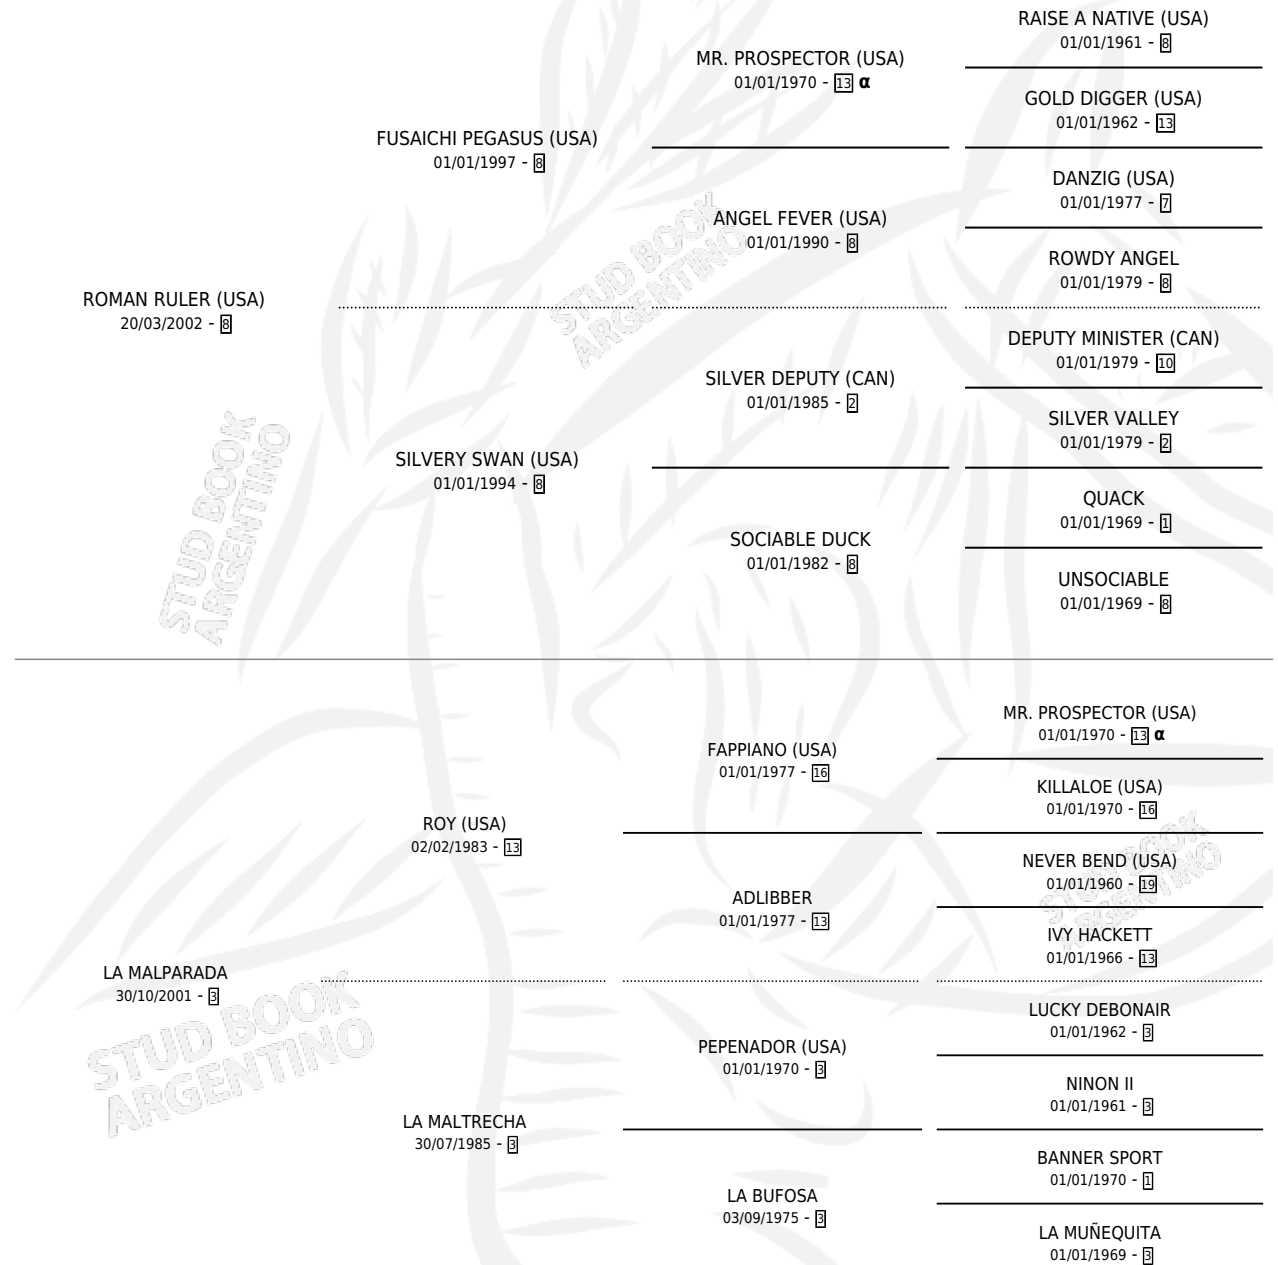

LAMARTINO

por ROMAN RULER (USA) y LA MALPARADA por ROY (USA)

Argentina · Macho · Zaino · SP · 28/07/2014
Familia 3-h · Volumen 42

ESTADO

TIPIFICACIÓN SANGUÍNEA	X
TIPIFICACIÓN POR ADN	✓
PASAPORTE	✓
IDENTIFICACIÓN POR MICROCHIP	✓
REPRODUCTOR	X

Lugar de nacimiento: Vacacion

Criador: Vacacion

PEDIGREE

INBREEDING : α

CAMPAÑA

Solo carreras oficiales de Argentina

POR EDAD

EDAD	CC	1°	2°	3°	4°	5°	NP	CLC	CLG	CLCG1	CLGG1	IMPORTE	GANANCIA / CC
2 AÑOS	5	0	0	1	2	1	1	0	0	0	0	\$67,910	\$13,582
3 AÑOS	4	1	1	1	0	0	1	1	0	0	0	\$328,750	\$82,188
4 AÑOS	3	0	0	0	2	0	1	0	0	0	0	\$27,000	\$9,000
5 AÑOS	6	1	0	0	1	0	4	1	0	0	0	\$113,698	\$18,950
TOTALES	18	2	1	2	5	1	7	2	0	0	0	\$537,358	\$29,853
%		11.1%	5.6%	11.1%	27.8%	5.6%	38.9%	11.1%	0.0%	0.0%	0.0%		

Ganador de 2 carreras en San Isidro y Palermo - \$537,358, a los 3 y 5 años.

POR DISTANCIA

HIPODROMO	CC	1°	2°	3°	4°	5°	NP	CLC	CLG	CLCG1	CLGG1	IMPORTE
LA PUNTA	3	0	0	0	1	0	2	0	0	0	0	\$3,698
1600 MTS	2	0	0	0	0	0	2	0	0	0	0	\$0
1400 MTS	1	0	0	0	1	0	0	0	0	0	0	\$3,698
PALERMO	9	1	1	2	1	1	3	1	0	0	0	\$380,500
2000 MTS	1	0	0	0	0	0	1	0	0	0	0	\$0
2200 MTS	2	1	0	0	0	0	1	1	0	0	0	\$225,000
1800 MTS	2	0	1	1	0	0	0	0	0	0	0	\$103,750
1600 MTS	2	0	0	0	1	0	1	0	0	0	0	\$17,500
1400 MTS	1	0	0	1	0	0	0	0	0	0	0	\$28,000
1200 MTS	1	0	0	0	0	1	0	0	0	0	0	\$6,250
SAN ISIDRO	4	1	0	0	1	0	2	0	0	0	0	\$126,160
1600 MTS	4	1	0	0	1	0	2	0	0	0	0	\$126,160
LA PLATA	2	0	0	0	2	0	0	0	0	0	0	\$27,000
1600 MTS	2	0	0	0	2	0	0	0	0	0	0	\$27,000