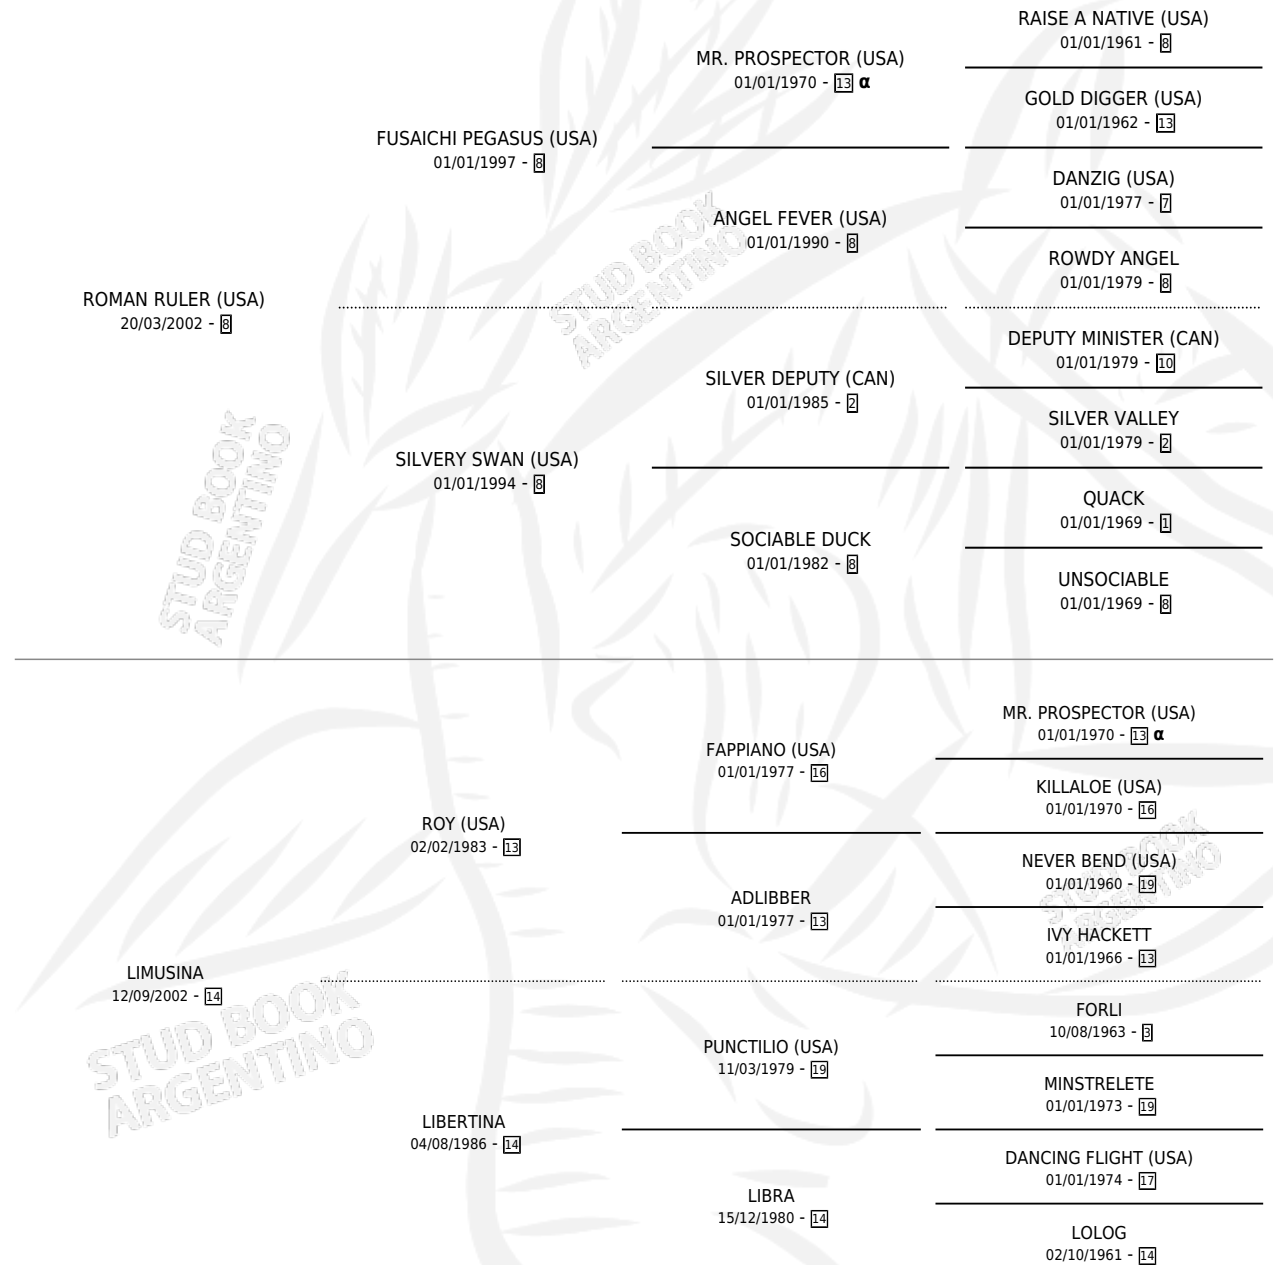

LICUORICE

por ROMAN RULER (USA) y LIMUSINA por ROY (USA)

Argentina · Macho · Zaino · SP · 29/07/2014
Familia 14-e · Volumen 42

ESTADO

TIPIFICACIÓN SANGUÍNEA	X
TIPIFICACIÓN POR ADN	✓
PASAPORTE	✓
IDENTIFICACIÓN POR MICROCHIP	✓
REPRODUCTOR	X

Lugar de nacimiento: Vacacion

Criador: Vacacion

PEDIGREE

INBREEDING : α

CAMPAÑA

Solo carreras oficiales de Argentina

POR EDAD

EDAD	CC	1°	2°	3°	4°	5°	NP	CLC	CLG	CLCG1	CLGG1	IMPORTE	GANANCIA / CC
4 AÑOS	2	0	0	0	0	0	2	0	0	0	0	\$0	\$0
TOTALES	2	0	0	0	0	0	2	0	0	0	0	\$0	\$0
%		0.0%	0.0%	0.0%	0.0%	0.0%	100%	0.0%	0.0%	0.0%	0.0%		