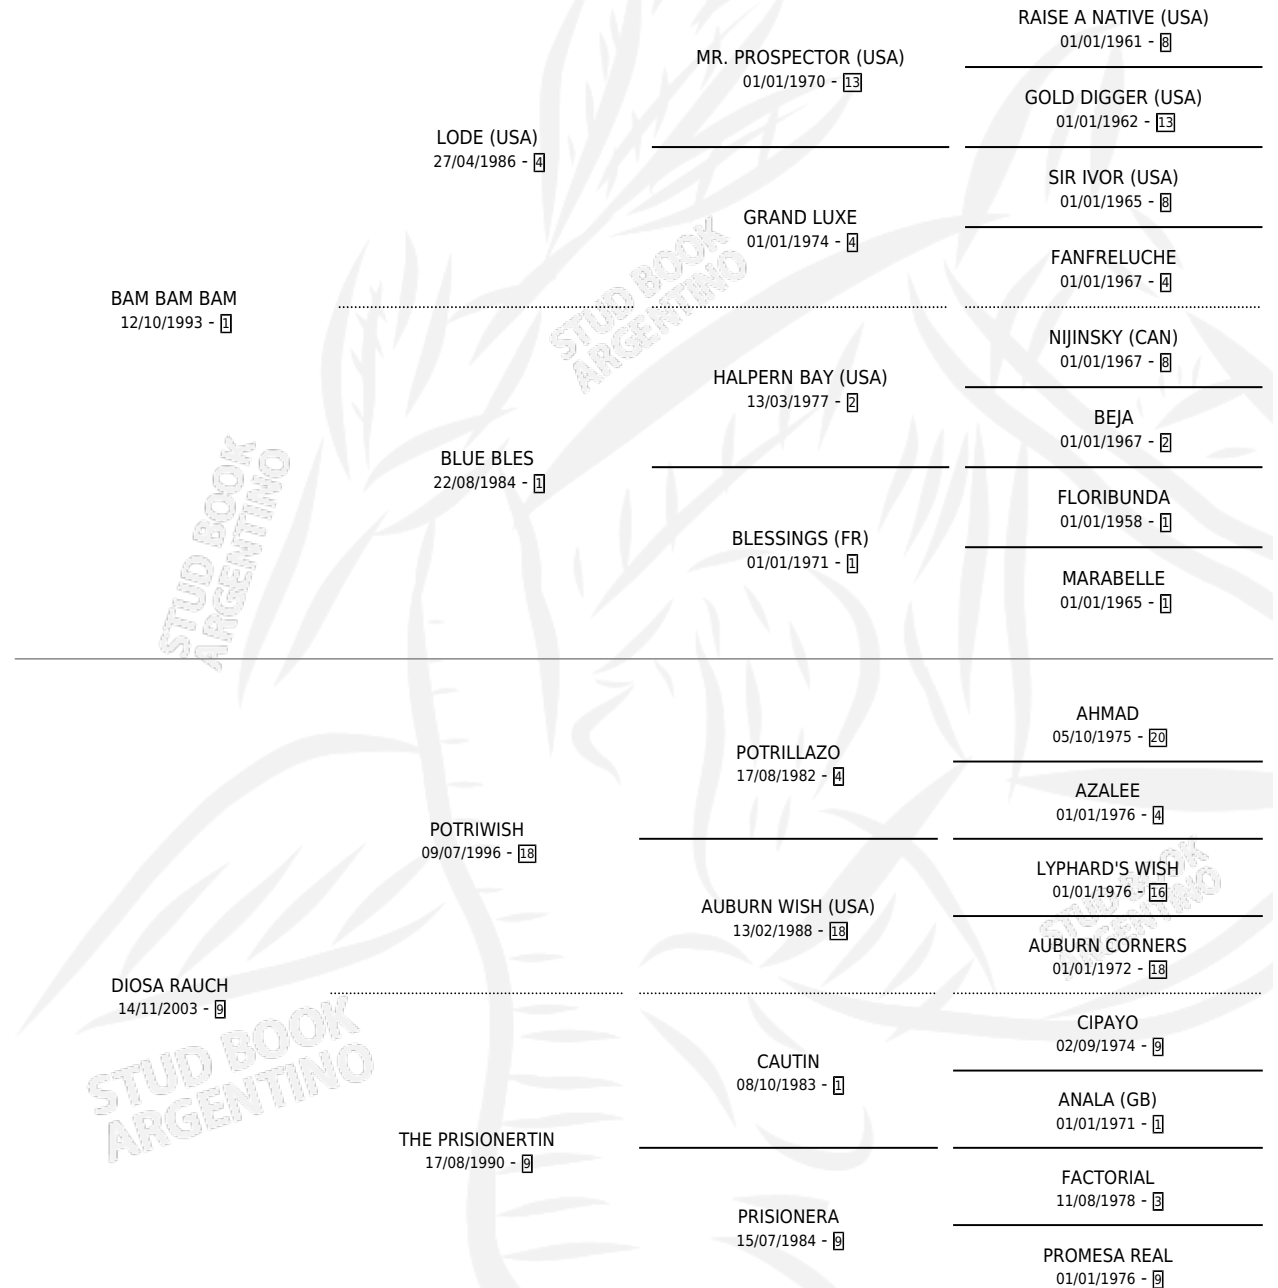

CAUTIVA BAM

por **BAM BAM BAM** y **DIOSA RAUCH** por **POTRIWISH**

Argentina · Hembra · Zaino Negro · SP · 21/08/2014
Familia 9-g · Volumen 42

ESTADO

TIPIFICACIÓN SANGUÍNEA	X
TIPIFICACIÓN POR ADN	✓
PASAPORTE	✓
IDENTIFICACIÓN POR MICROCHIP	✓
REPRODUCTOR	✓

Lugar de nacimiento: El Entrevero

Criador: El Entrevero

~

HIJOS

	MACHOS	HEMBRAS
2 NACIERON	2	0
SIN ACTUACIONES		

PEDIGREE

S

mientos 2 / Efectividad 25.00%

PADRILLO	PRODUCTO	CRIADOR	1ER SERVICIO	ÚLTIMO SERVICIO
NURVAL	Ø		23/10/2024	27/10/2024
CAUTIVA BAM	Ø		01/12/2023	03/12/2023
PRINCIPE DEL DESIERTO	Ø		21/09/2022	21/09/2022
MILESTONES	IMPERIO SPECIAL (M A, 05/09/2022)	PETRY CLAUDIO VICTOR	04/09/2021	08/09/2021
EL MACHITO	SUPER BANDIDO (M A, 26/08/2021)	EL ENTREVERO	19/08/2020	19/08/2020
MILESTONES	Ø		11/10/2019	17/10/2019
MILESTONES	Ø		30/10/2018	06/11/2018
MILESTONES	Ø		10/12/2017	15/12/2017