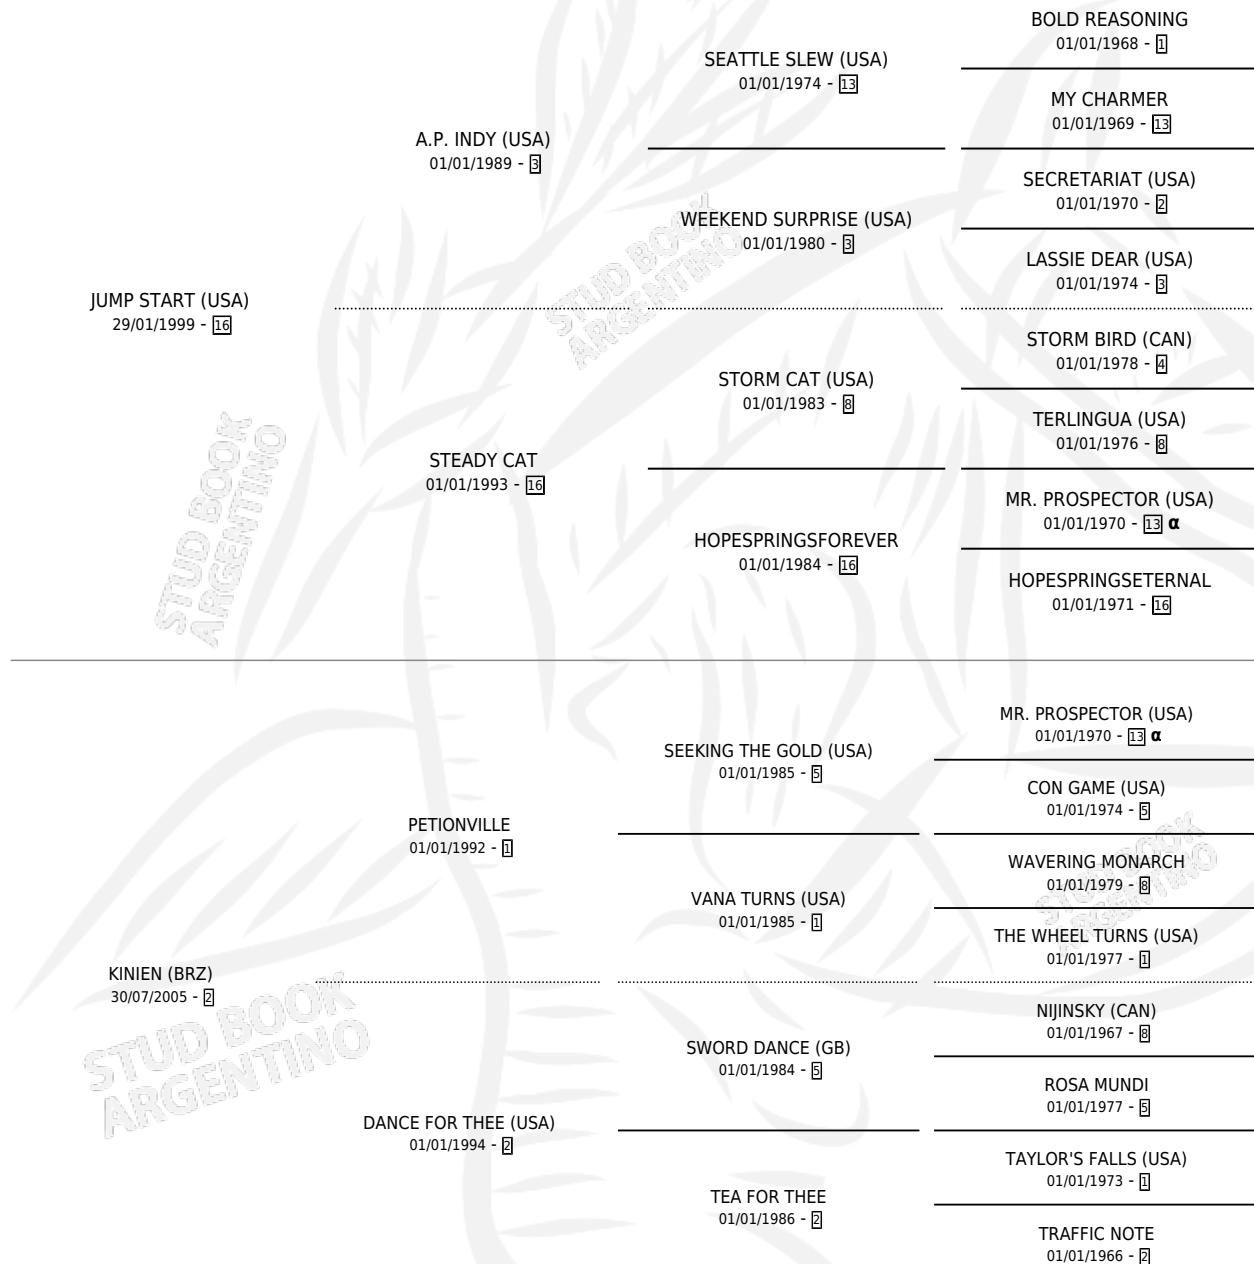

KIESBY

por **JUMP START (USA)** y **KINIEN (BRZ)** por **PETIONVILLE**

Argentina · Hembra · Zaino · SP · 26/07/2014
Familia 2-o · Volumen 42

ESTADO

TIPIFICACIÓN SANGUÍNEA	X
TIPIFICACIÓN POR ADN	✓
PASAPORTE	X
IDENTIFICACIÓN POR MICROCHIP	✓
REPRODUCTOR	X

Lugar de nacimiento: Penco Hue
Criador: Haras Sudamericano Srl

PEDIGREE

INBREEDING : α

EXPORTACIÓN / IMPORTACIÓN

FECHA	MOVIMIENTO	PAÍS
30/06/2016	EXPORTADO	URUGUAY

KIESBY

Datos oficiales del Stud Book Argentino