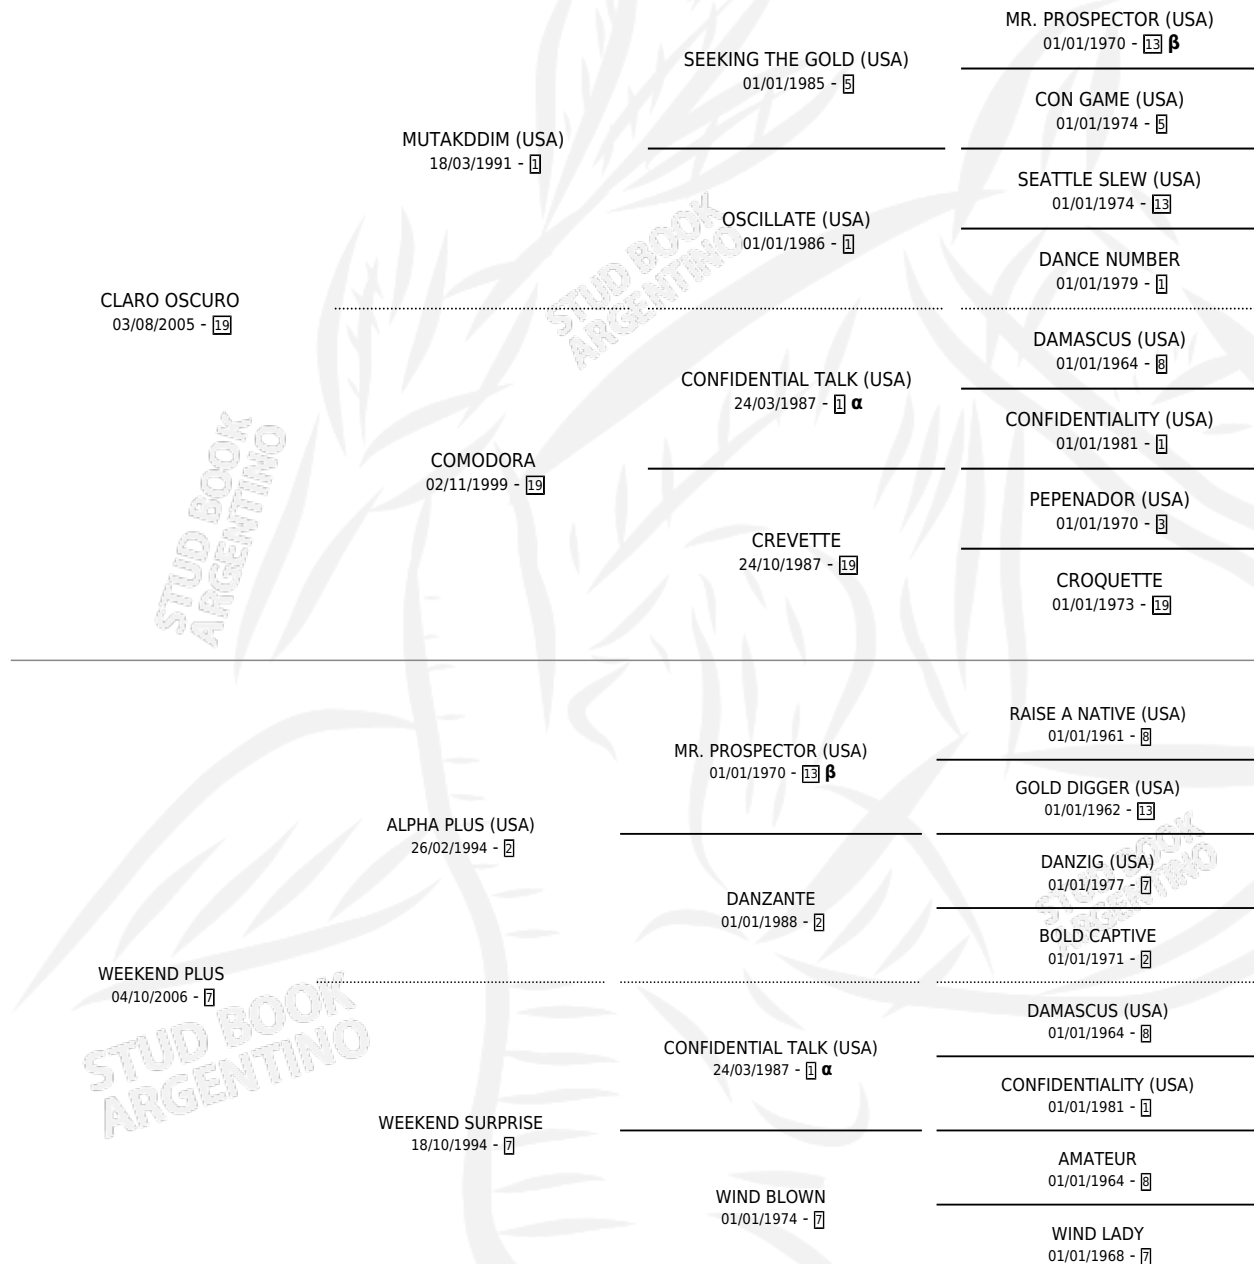

MUTAKDDINO PLUS

por CLARO OSCURO y WEEKEND PLUS por ALPHA PLUS (USA)

Argentina · Macho · Zaino · SP · 18/08/2014
Familia 7 · Volumen 42

ESTADO

TIPIFICACIÓN SANGUÍNEA	X
TIPIFICACIÓN POR ADN	✓
PASAPORTE	✓
IDENTIFICACIÓN POR MICROCHIP	✓
REPRODUCTOR	X

Lugar de nacimiento: La Tutina
Criador: La Tutina

PEDIGREE

INBREEDING : α, β

CAMPAÑA

Solo carreras oficiales de Argentina

POR EDAD

EDAD	CC	1°	2°	3°	4°	5°	NP	CLC	CLG	CLCG1	CLGG1	IMPORTE	GANANCIA / CC
2 AÑOS	1	0	0	0	0	0	1	0	0	0	0	\$0	\$0
3 AÑOS	1	0	0	0	0	1	0	0	0	0	0	\$12,416	\$12,416
4 AÑOS	6	0	0	1	2	1	2	0	0	0	0	\$54,200	\$9,033
5 AÑOS	1	0	0	0	0	0	1	0	0	0	0	\$0	\$0
TOTALES	9	0	0	1	2	2	4	0	0	0	0	\$66,616	\$7,402
%		0.0%	0.0%	11.1%	22.2%	22.2%	44.4%	0.0%	0.0%	0.0%	0.0%		

Placés en Palermo en 9 carreras disputadas.

POR DISTANCIA

HIPODROMO	CC	1°	2°	3°	4°	5°	NP	CLC	CLG	CLCG1	CLGG1	IMPORTE
SAN ISIDRO	2	0	0	0	1	0	1	0	0	0	0	\$7,200
1300 MTS	1	0	0	0	0	0	1	0	0	0	0	\$0
1200 MTS	1	0	0	0	1	0	0	0	0	0	0	\$7,200
LA PLATA	2	0	0	0	0	1	1	0	0	0	0	\$12,416
1100 MTS	1	0	0	0	0	0	1	0	0	0	0	\$0
1000 MTS	1	0	0	0	0	1	0	0	0	0	0	\$12,416
PALERMO	5	0	0	1	1	1	2	0	0	0	0	\$47,000
1000 MTS	5	0	0	1	1	1	2	0	0	0	0	\$47,000