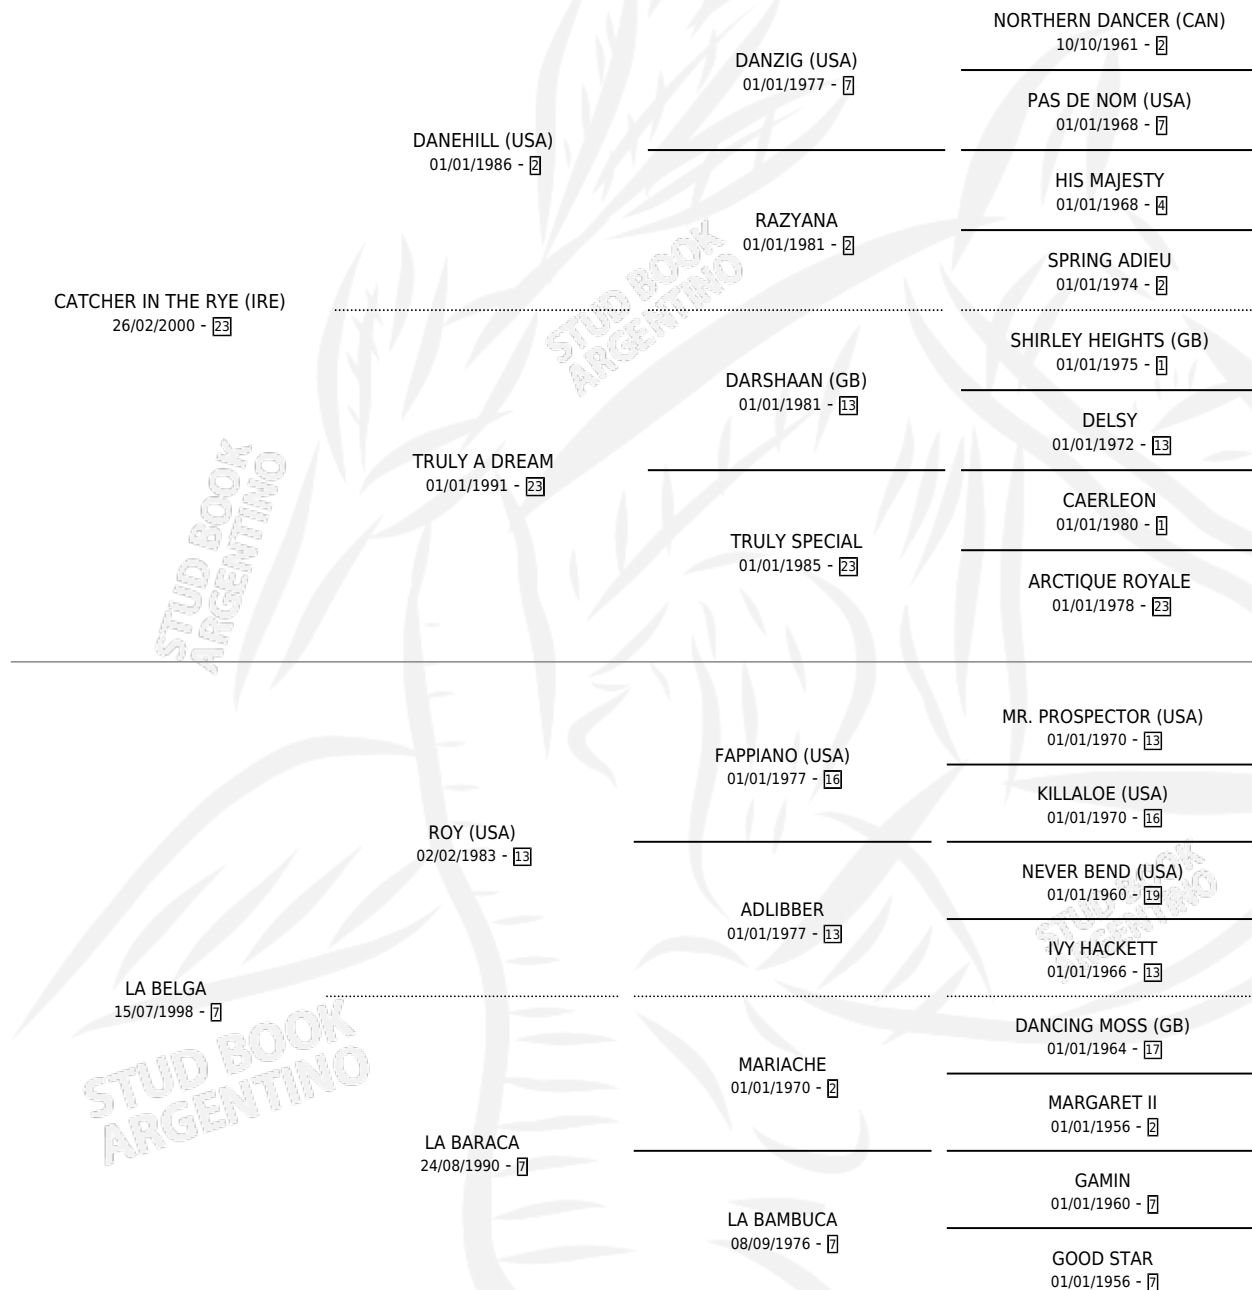

BEST PICK

por **CATCHER IN THE RYE (IRE)** y **LA BELGA** por **ROY (USA)**

Argentina · Macho · Zaino Colorado · SP · 07/08/2014
Familia 7 · Volumen 42

ESTADO

TIPIFICACIÓN SANGUÍNEA	X
TIPIFICACIÓN POR ADN	✓
PASAPORTE	✓
IDENTIFICACIÓN POR MICROCHIP	✓
REPRODUCTOR	X

Lugar de nacimiento: El Chañar

Criador: El Chañar

PEDIGREE

EXPORTACIÓN / IMPORTACIÓN

FECHA	MOVIMIENTO	PAÍS
09/06/2017	EXPORTADO	CHILE

BEST PICK

Datos oficiales del Stud Book Argentino

Documento generado el 02/05/2026