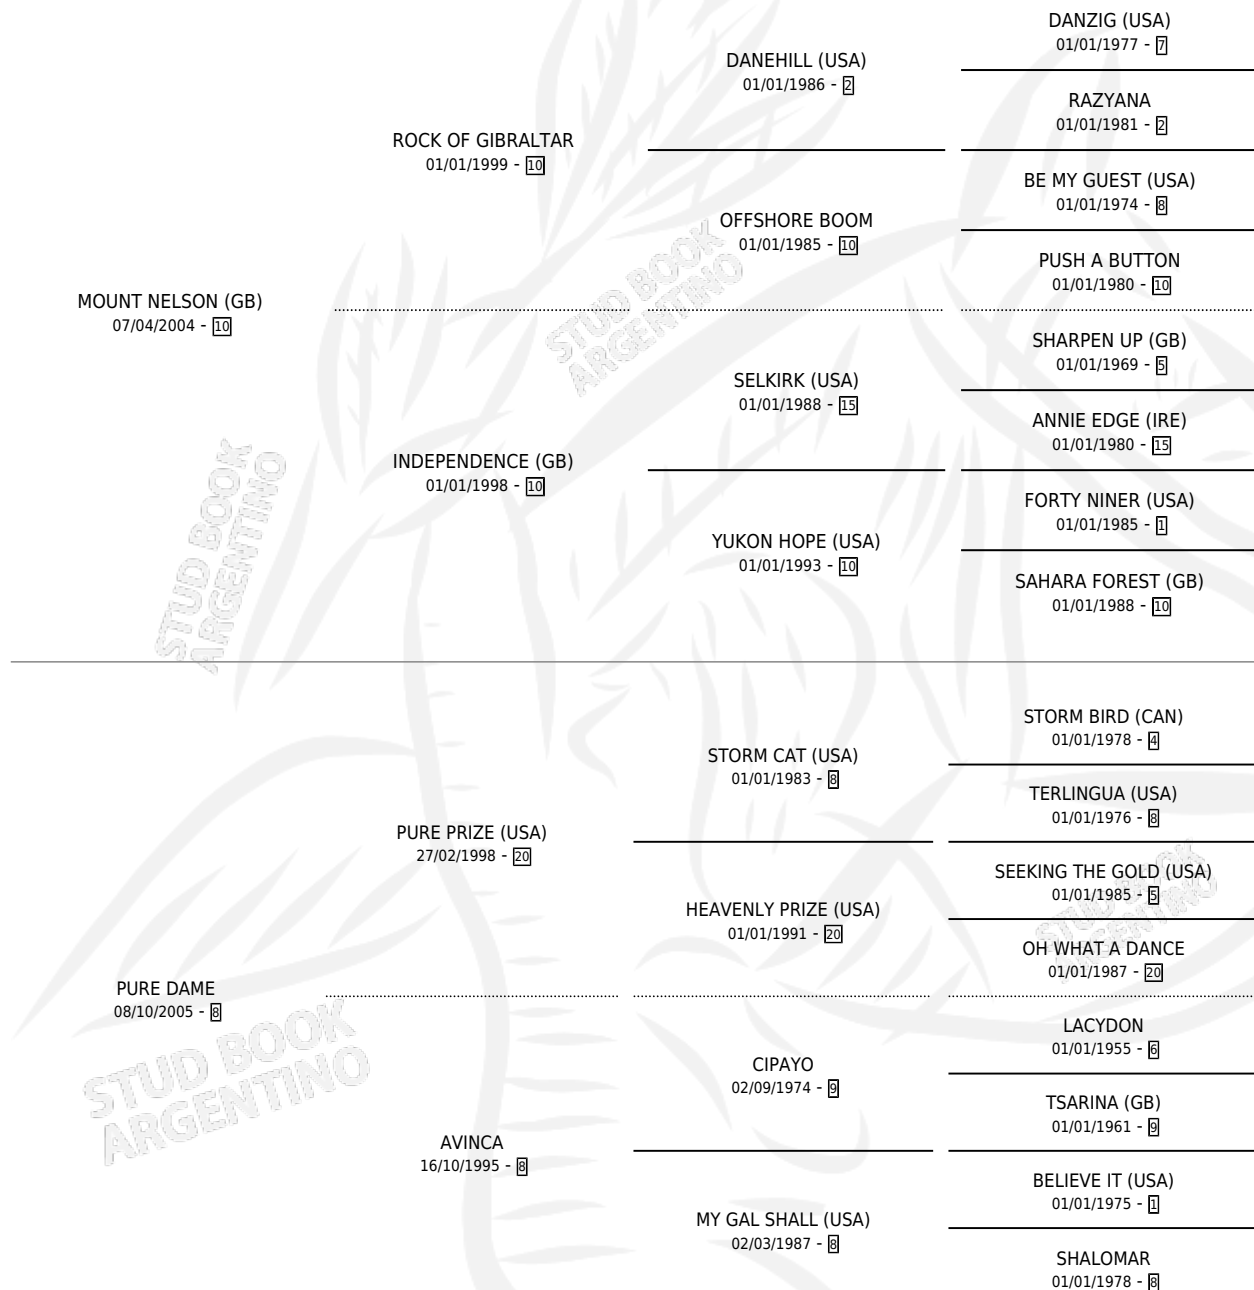

PURE NELSON

por **MOUNT NELSON (GB)** y **PURE DAME** por **PURE PRIZE (USA)**

Argentina · Macho · Zaino · SP · 25/08/2014
Familia 8-h · Volumen 42

ESTADO

TIPIFICACIÓN SANGUÍNEA	X
TIPIFICACIÓN POR ADN	✓
PASAPORTE	✓
IDENTIFICACIÓN POR MICROCHIP	✓
REPRODUCTOR	✓

Lugar de nacimiento: Rodeo Chico
Criador: Rodeo Chico

~

HIJOS

	MACHOS	HEMBRAS
5 NACIERON	2	3
SIN ACTUACIONES		

PEDIGREE

EXPORTACIÓN / IMPORTACIÓN

FECHA	MOVIMIENTO	PAÍS
10/04/2019	IMPORTADO	CHILE
01/03/2019	EXPORTADO	CHILE