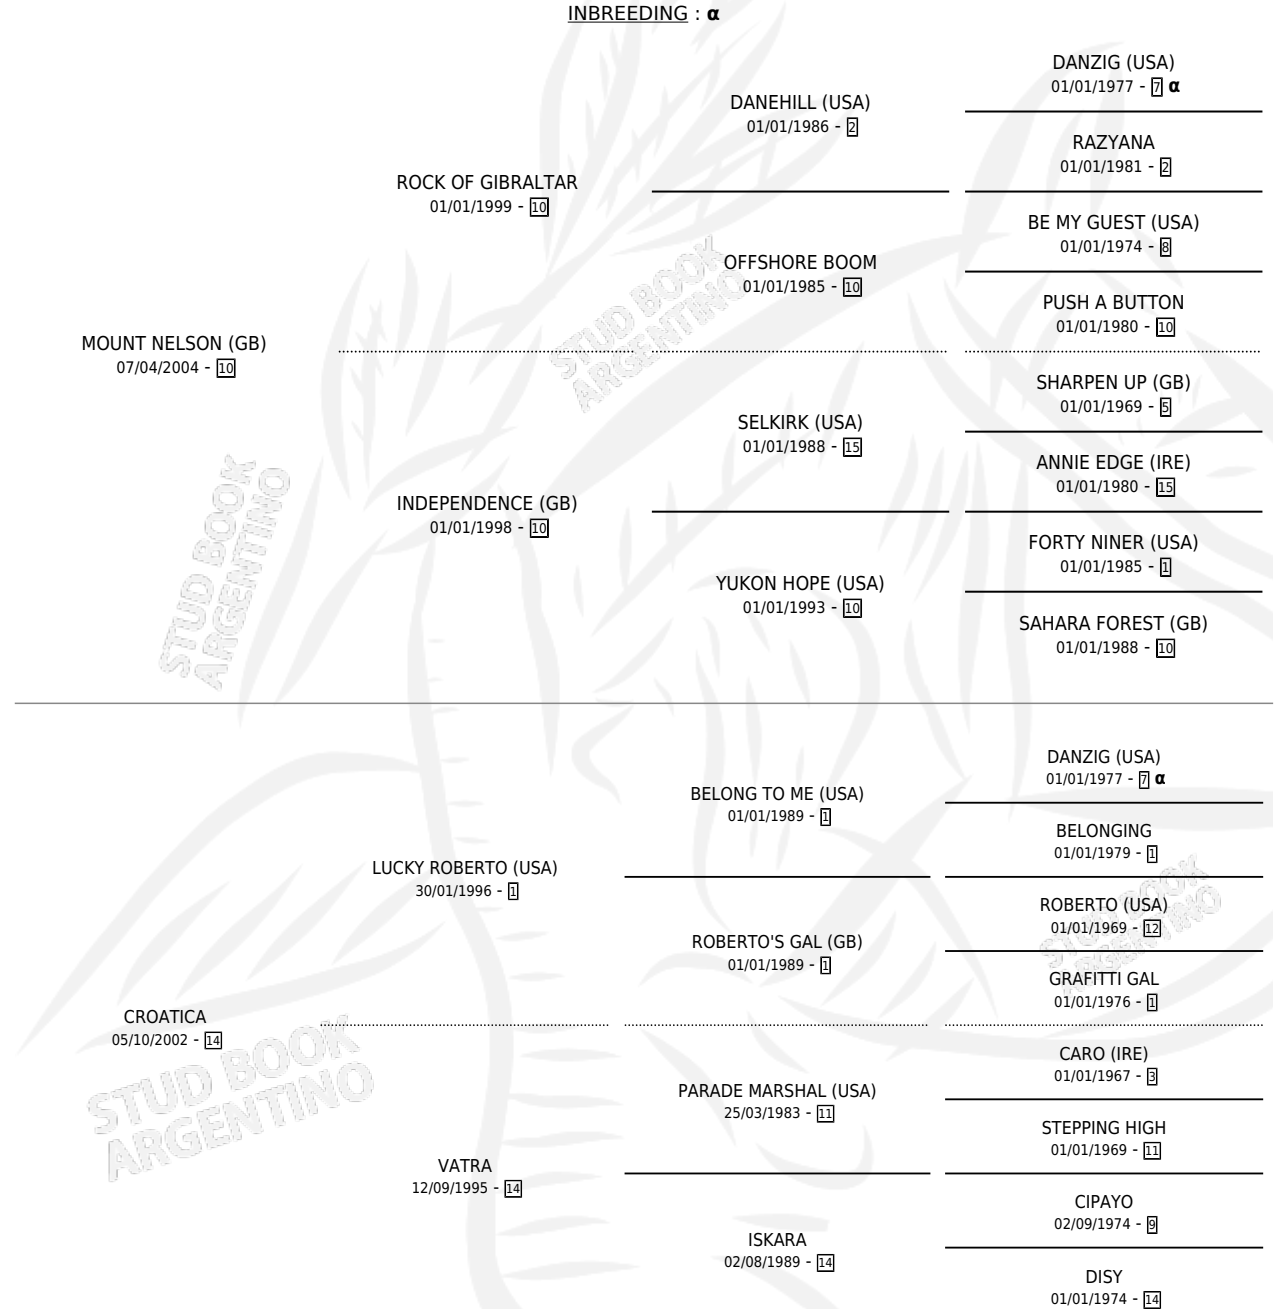

DAN CARTER

PEDIGREE

por **MOUNT NELSON (GB)** y **CROATICA** por **LUCKY ROBERTO (USA)**

INBREEDING : α

Argentina · Macho · Zaino Colorado · SP · 18/08/2014
Familia 14-c · Volumen 42

ESTADO

TIPIFICACIÓN SANGUÍNEA	X
TIPIFICACIÓN POR ADN	✓
PASAPORTE	✓
IDENTIFICACIÓN POR MICROCHIP	✓
REPRODUCTOR	X

Lugar de nacimiento: Rodeo Chico

Criador: Rodeo Chico

CAMPAÑA

Solo carreras oficiales de Argentina

POR EDAD

EDAD	CC	1°	2°	3°	4°	5°	NP	CLC	CLG	CLCG1	CLGG1	IMPORTE	GANANCIA / CC
3 AÑOS	3	0	0	0	0	0	3	0	0	0	0	\$0	\$0
4 AÑOS	2	1	1	0	0	0	0	0	0	0	0	\$136,125	\$68,063
5 AÑOS	8	0	0	0	2	1	5	0	0	0	0	\$22,950	\$2,869
6 AÑOS	2	0	0	0	0	0	2	0	0	0	0	\$3,900	\$1,950
TOTALES	15	1	1	0	2	1	10	0	0	0	0	\$162,975	\$10,865
%		6.7%	6.7%	0.0%	13.3%	6.7%	66.7%	0.0%	0.0%	0.0%	0.0%		

Ganador en San Isidro - \$162,975, a los 4 años.

POR DISTANCIA

HIPODROMO	CC	1°	2°	3°	4°	5°	NP	CLC	CLG	CLCG1	CLGG1	IMPORTE
LA PLATA	3	0	0	0	1	0	2	0	0	0	0	\$14,400
1000 MTS	2	0	0	0	0	0	2	0	0	0	0	\$3,900
1200 MTS	1	0	0	0	1	0	0	0	0	0	0	\$10,500
SAN ISIDRO	12	1	1	0	1	1	8	0	0	0	0	\$148,575
1200 MTS	2	0	0	0	0	0	2	0	0	0	0	\$0
1000 MTS	2	0	0	0	1	0	1	0	0	0	0	\$9,300
1400 MTS	3	0	1	0	0	1	1	0	0	0	0	\$33,075
1600 MTS	3	1	0	0	0	0	2	0	0	0	0	\$106,200
2000 MTS	2	0	0	0	0	0	2	0	0	0	0	\$0