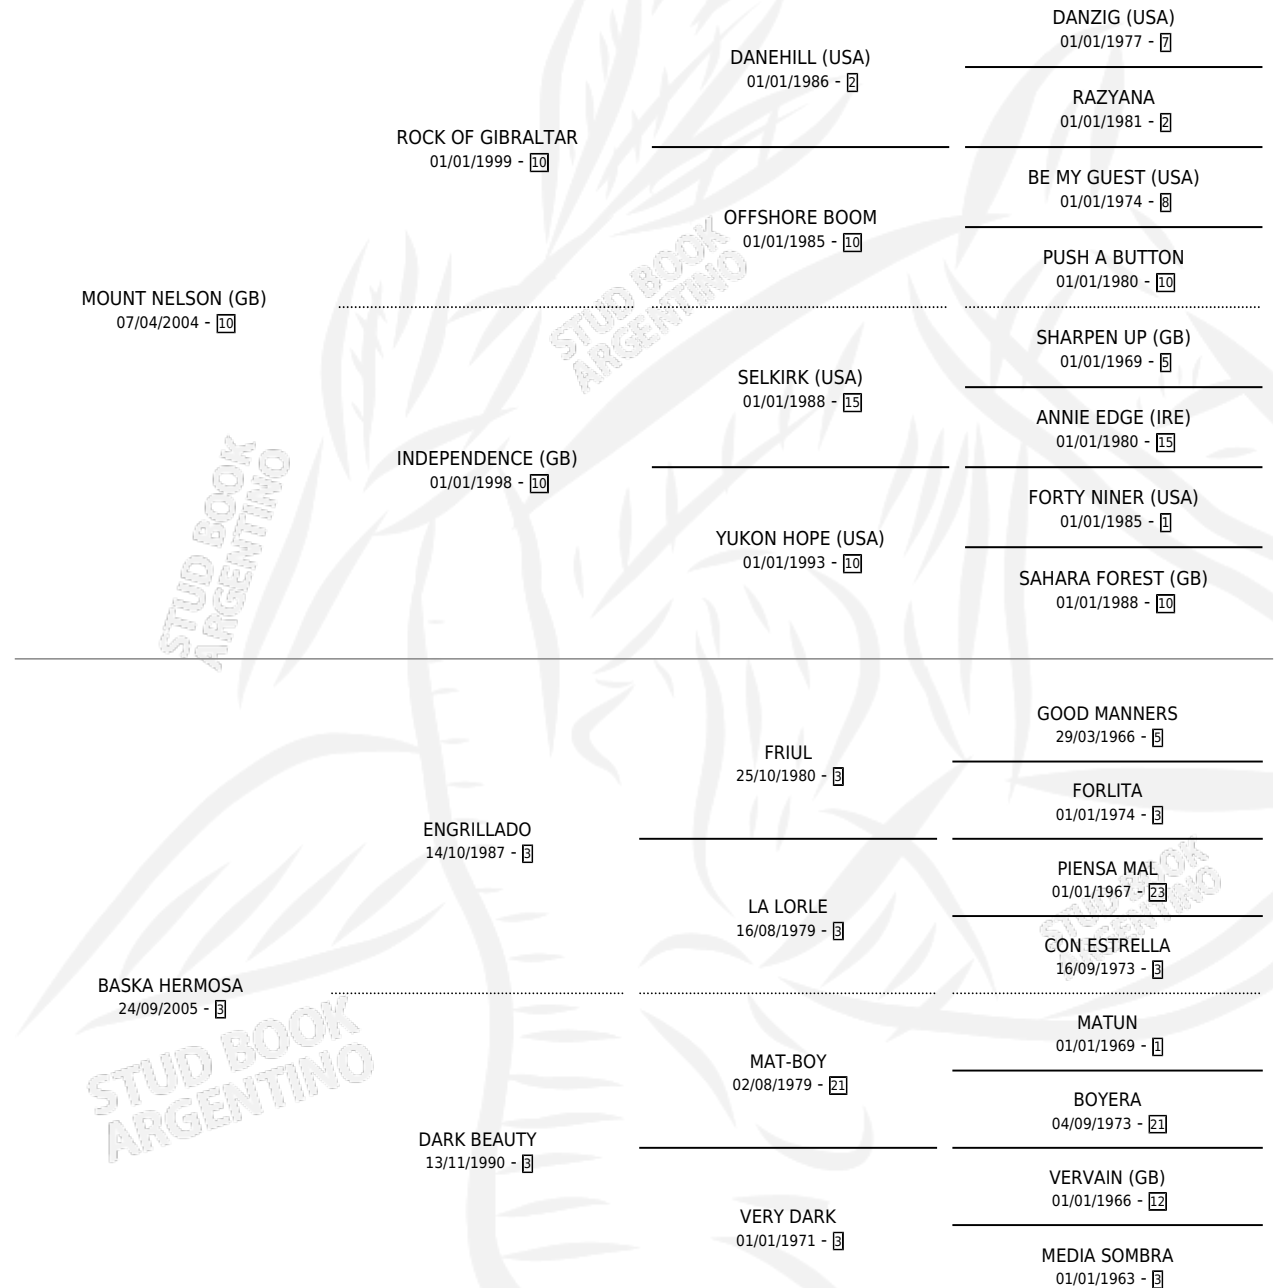

ANE POLITA

por **MOUNT NELSON (GB)** y **BASKA HERMOSA** por **ENGRILLADO**

Argentina · Hembra · Alazan · SP · 24/08/2014
Familia 3-n · Volumen 42

ESTADO

TIPIFICACIÓN SANGUÍNEA	X
TIPIFICACIÓN POR ADN	X
PASAPORTE	X
IDENTIFICACIÓN POR MICROCHIP	X
REPRODUCTOR	X

Lugar de nacimiento: Usasti

Criador: Usasti

PEDIGREE

ANE POLITA

Datos oficiales del Stud Book Argentino

Documento generado el 07/05/2026

studbook.org.ar