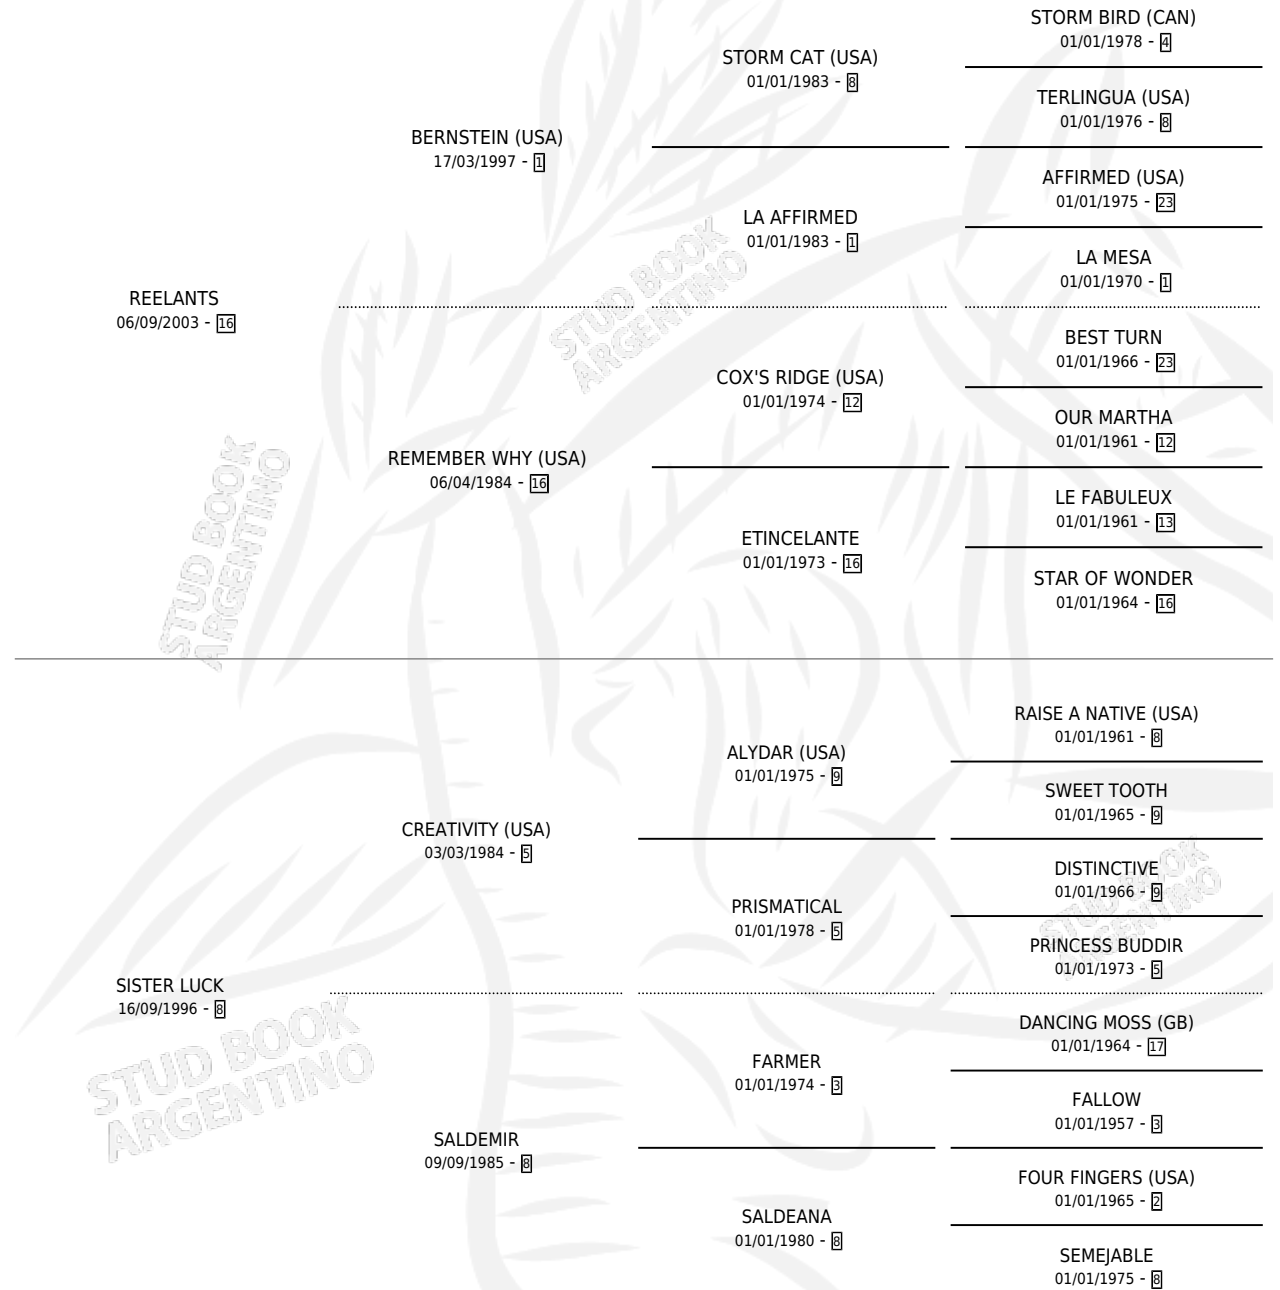

REE SISTER

por REELANTS y SISTER LUCK por CREATIVITY (USA)

Argentina · Hembra · Tordillo · SP · 11/08/2014
Familia 8-d · Volumen 42

ESTADO

TIPIFICACIÓN SANGUÍNEA	X
TIPIFICACIÓN POR ADN	✓
PASAPORTE	✓
IDENTIFICACIÓN POR MICROCHIP	✓
REPRODUCTOR	X

Lugar de nacimiento: Melipal
Criador: Melipal

PEDIGREE

CAMPAÑA

Solo carreras oficiales de Argentina

POR EDAD

EDAD	CC	1°	2°	3°	4°	5°	NP	CLC	CLG	CLCG1	CLGG1	IMPORTE	GANANCIA / CC
3 AÑOS	4	0	0	0	0	0	4	0	0	0	0	\$5,400	\$1,350
TOTALES	4	0	0	0	0	0	4	0	0	0	0	\$5,400	\$1,350
%		0.0%	0.0%	0.0%	0.0%	0.0%	100%	0.0%	0.0%	0.0%	0.0%		