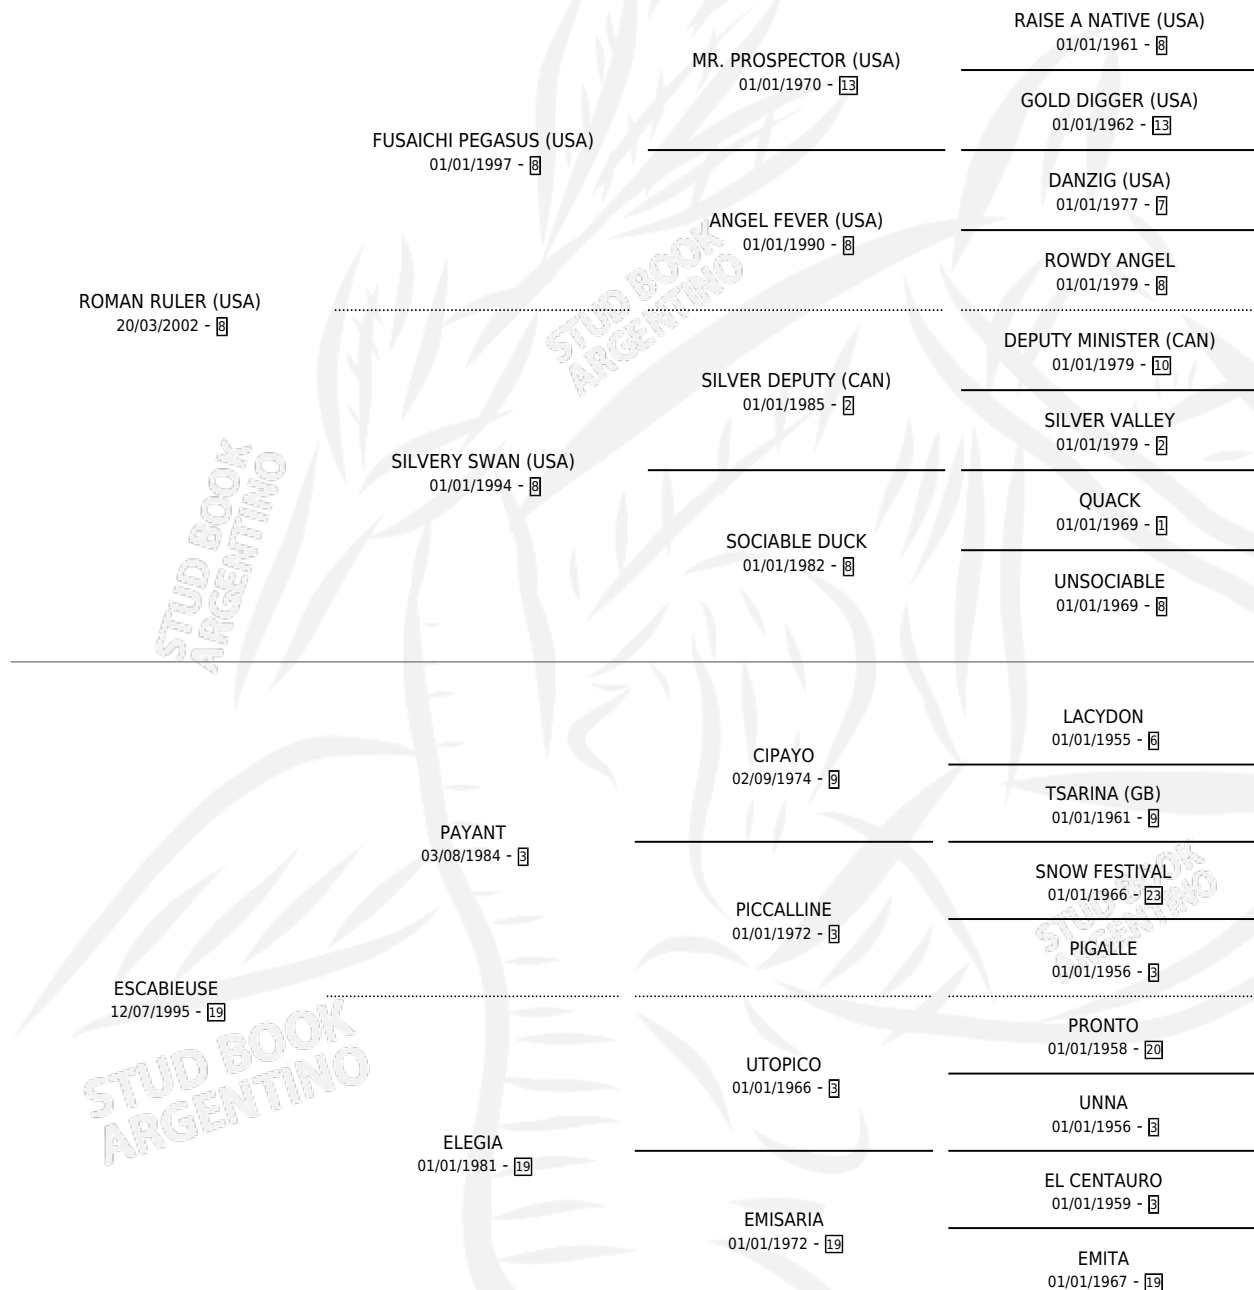

EMITO

por ROMAN RULER (USA) y ESCABIEUSE por PAYANT

Argentina · Macho · Zaino · SP · 08/08/2014
Familia 19-c · Volumen 42

ESTADO

TIPIFICACIÓN SANGUÍNEA	X
TIPIFICACIÓN POR ADN	✓
PASAPORTE	✓
IDENTIFICACIÓN POR MICROCHIP	✓
REPRODUCTOR	X

Lugar de nacimiento: Melincue

Criador: Melincue

PEDIGREE

EXPORTACIÓN / IMPORTACIÓN

FECHA	MOVIMIENTO	PAÍS
26/05/2022	EXPORTADO	ESTADOS UNIDOS

~

CAMPAÑA

Solo carreras oficiales de Argentina