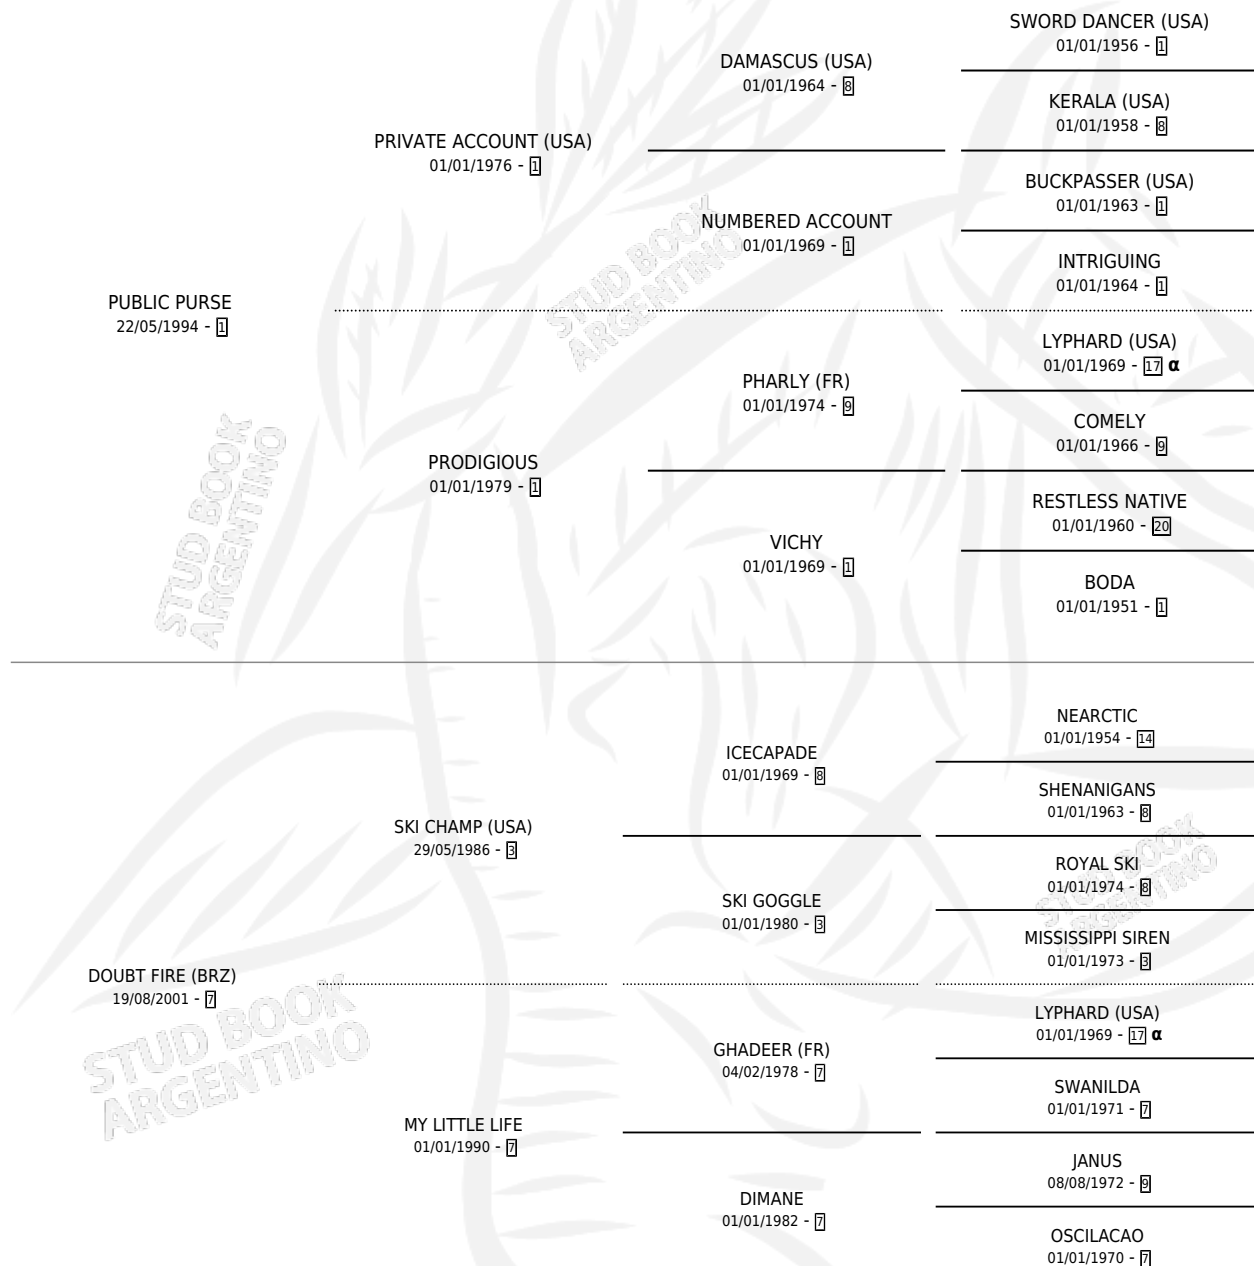

DORCHESTER

por **PUBLIC PURSE** y **DOUBT FIRE (BRZ)** por **SKI CHAMP (USA)**

Argentina · Macho · Zaino · SP · 05/08/2014
Familia 7-a · Volumen 42

ESTADO

TIPIFICACIÓN SANGUÍNEA	X
TIPIFICACIÓN POR ADN	✓
PASAPORTE	✓
IDENTIFICACIÓN POR MICROCHIP	✓
REPRODUCTOR	X

Lugar de nacimiento: La Providencia

Criador: Haras La Providencia S.A. y Fazenda Mondesir S.A.

PEDIGREE

INBREEDING : α

CAMPAÑA

Solo carreras oficiales de Argentina

POR EDAD

EDAD	CC	1°	2°	3°	4°	5°	NP	CLC	CLG	CLCG1	CLGG1	IMPORTE	GANANCIA / CC
2 AÑOS	2	0	0	0	0	0	2	0	0	0	0	\$0	\$0
3 AÑOS	1	0	0	0	0	0	1	0	0	0	0	\$0	\$0
TOTALES	3	0	0	0	0	0	3	0	0	0	0	\$0	\$0
%		0.0%	0.0%	0.0%	0.0%	0.0%	100%	0.0%	0.0%	0.0%	0.0%		

No placés en Palermo y San Isidro en 3 carreras disputadas.

POR DISTANCIA

HIPODROMO	CC	1°	2°	3°	4°	5°	NP	CLC	CLG	CLCG1	CLGG1	IMPORTE
PALERMO	1	0	0	0	0	0	1	0	0	0	0	\$0
1000 MTS	1	0	0	0	0	0	1	0	0	0	0	\$0
SAN ISIDRO	2	0	0	0	0	0	2	0	0	0	0	\$0
1000 MTS	1	0	0	0	0	0	1	0	0	0	0	\$0
1400 MTS	1	0	0	0	0	0	1	0	0	0	0	\$0