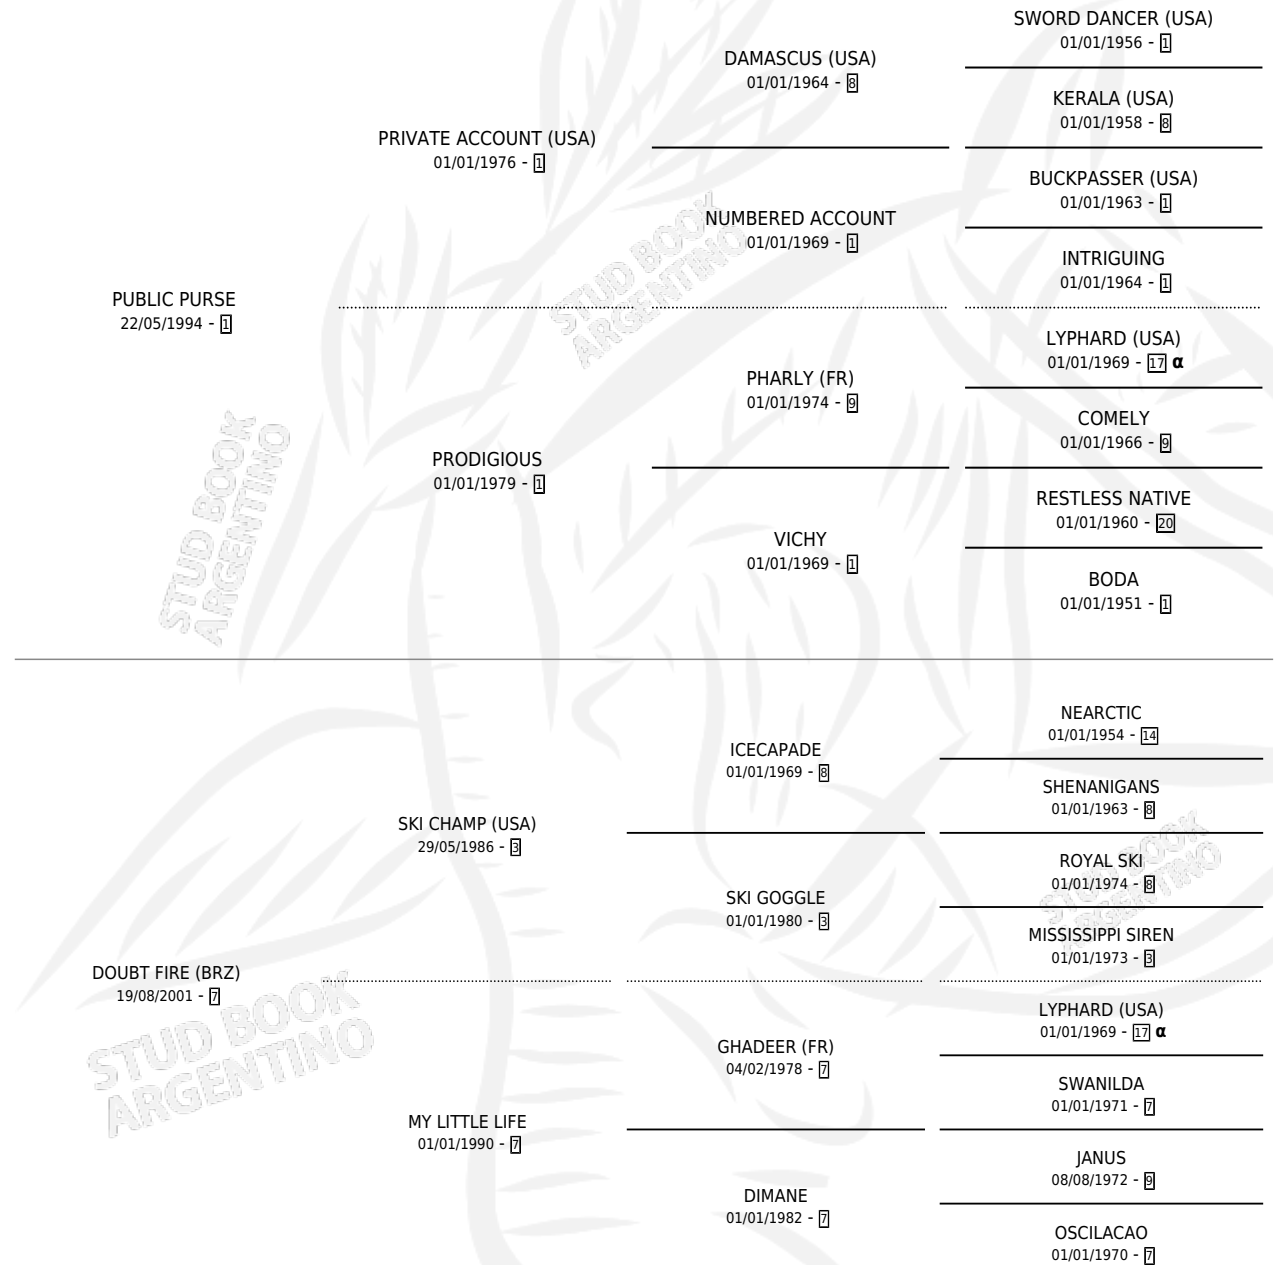

DORCHESTER

por **PUBLIC PURSE** y **DOUBT FIRE (BRZ)** por **SKI CHAMP (USA)**

Argentina · Macho · Zaino · SP · 05/08/2014
Familia 7-a · Volumen 42

ESTADO

TIPIFICACIÓN SANGUÍNEA	X
TIPIFICACIÓN POR ADN	✓
PASAPORTE	✓
IDENTIFICACIÓN POR MICROCHIP	✓
REPRODUCTOR	X

Lugar de nacimiento: La Providencia

Criador: Haras La Providencia S.A. y Fazenda Mondesir S.A.

PEDIGREE

INBREEDING : α

CAMPAÑA

Solo carreras oficiales de Argentina

POR EDAD

EDAD	CC	1°	2°	3°	4°	5°	NP	CLC	CLG	CLCG1	CLGG1	IMPORTE	GANANCIA / CC
2 AÑOS	2	0	0	0	0	0	2	0	0	0	0	\$0	\$0
3 AÑOS	1	0	0	0	0	0	1	0	0	0	0	\$0	\$0
TOTALES	3	0	0	0	0	0	3	0	0	0	0	\$0	\$0
%		0.0%	0.0%	0.0%	0.0%	0.0%	100%	0.0%	0.0%	0.0%	0.0%		