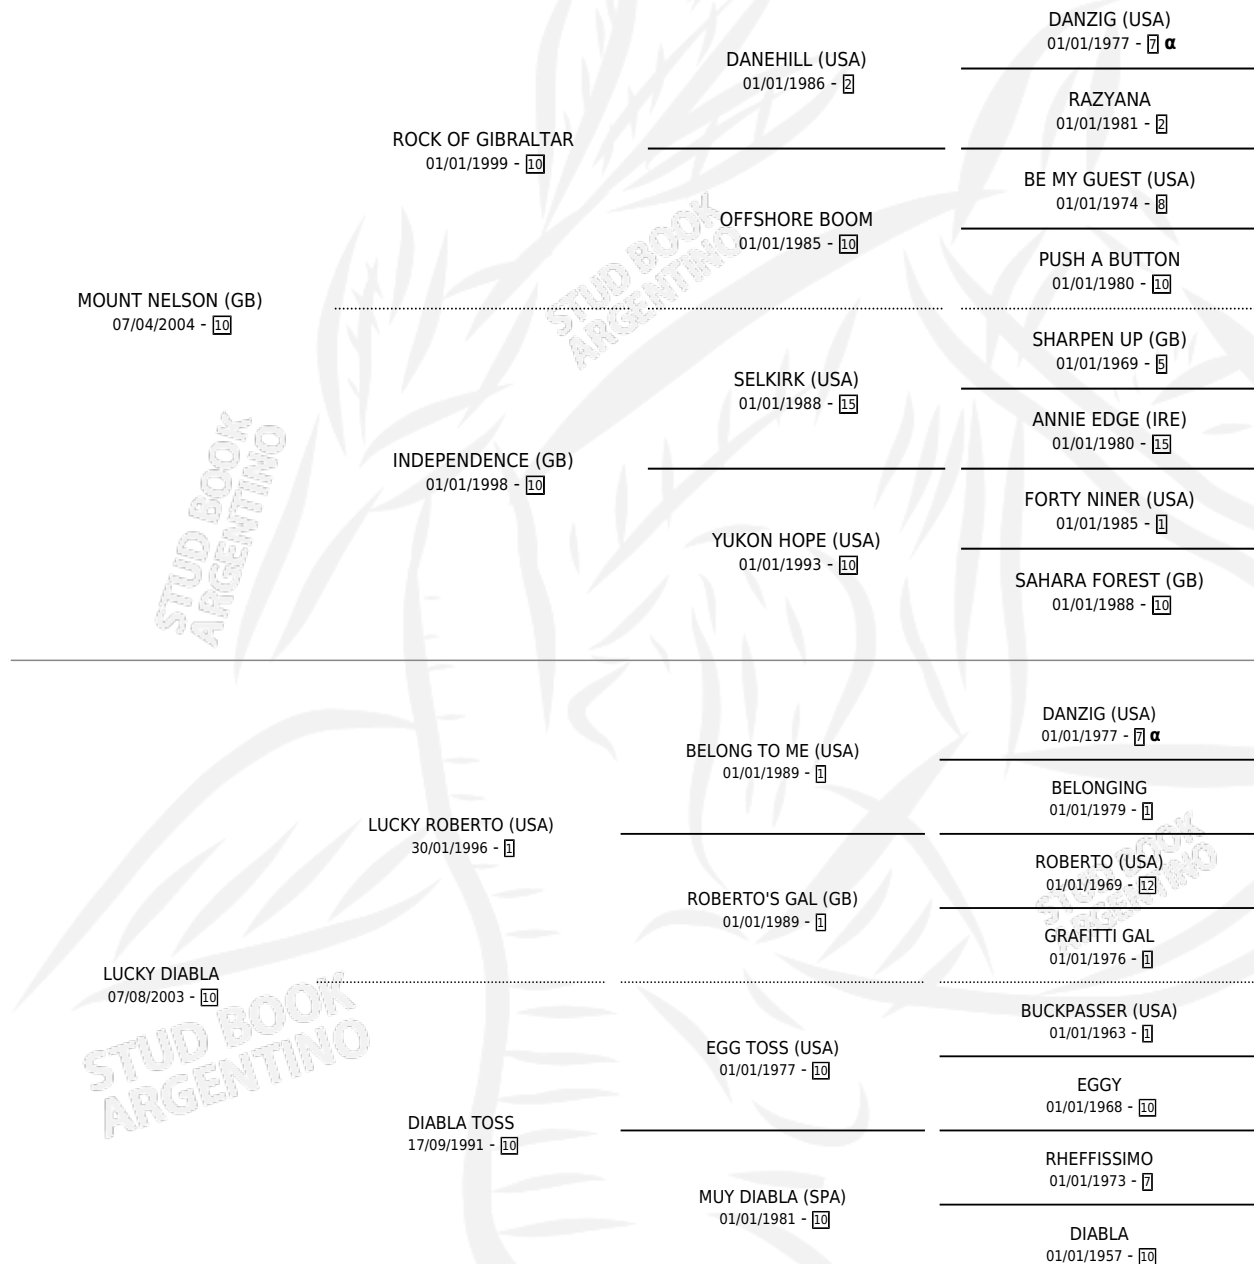

LUCKY NELSON

por MOUNT NELSON (GB) y LUCKY DIABLA por LUCKY ROBERTO (USA)

Argentina · Macho · Zaino · SP · 29/07/2014
Familia 10-a · Volumen 42

ESTADO

TIPIFICACIÓN SANGUÍNEA	X
TIPIFICACIÓN POR ADN	✓
PASAPORTE	✓
IDENTIFICACIÓN POR MICROCHIP	✓
REPRODUCTOR	X

Lugar de nacimiento: Penco Hue

Criador: Dufaur Patricio y Scalella Luis Alberto

PEDIGREE

INBREEDING : α

CAMPAÑA

Solo carreras oficiales de Argentina

POR EDAD

EDAD	CC	1°	2°	3°	4°	5°	NP	CLC	CLG	CLCG1	CLGG1	IMPORTE	GANANCIA / CC
3 AÑOS	6	0	0	0	1	2	3	0	0	0	0	\$44,790	\$7,465
4 AÑOS	1	0	0	0	0	0	1	0	0	0	0	\$0	\$0
TOTALES	7	0	0	0	1	2	4	0	0	0	0	\$44,790	\$6,399
%		0.0%	0.0%	0.0%	14.3%	28.6%	57.1%	0.0%	0.0%	0.0%	0.0%		

No placés en La Plata, Palermo y San Isidro en 7 carreras disputadas.

POR DISTANCIA

HIPODROMO	CC	1°	2°	3°	4°	5°	NP	CLC	CLG	CLCG1	CLGG1	IMPORTE
SAN ISIDRO	1	0	0	0	0	0	1	0	0	0	0	\$0
2000 MTS	1	0	0	0	0	0	1	0	0	0	0	\$0
PALERMO	4	0	0	0	0	1	3	0	0	0	0	\$9,750
1600 MTS	2	0	0	0	0	0	2	0	0	0	0	\$0
1800 MTS	1	0	0	0	0	0	1	0	0	0	0	\$0
1400 MTS	1	0	0	0	0	1	0	0	0	0	0	\$9,750
LA PLATA	2	0	0	0	1	1	0	0	0	0	0	\$35,040
2000 MTS	1	0	0	0	1	0	0	0	0	0	0	\$20,360
1700 MTS	1	0	0	0	0	1	0	0	0	0	0	\$14,680