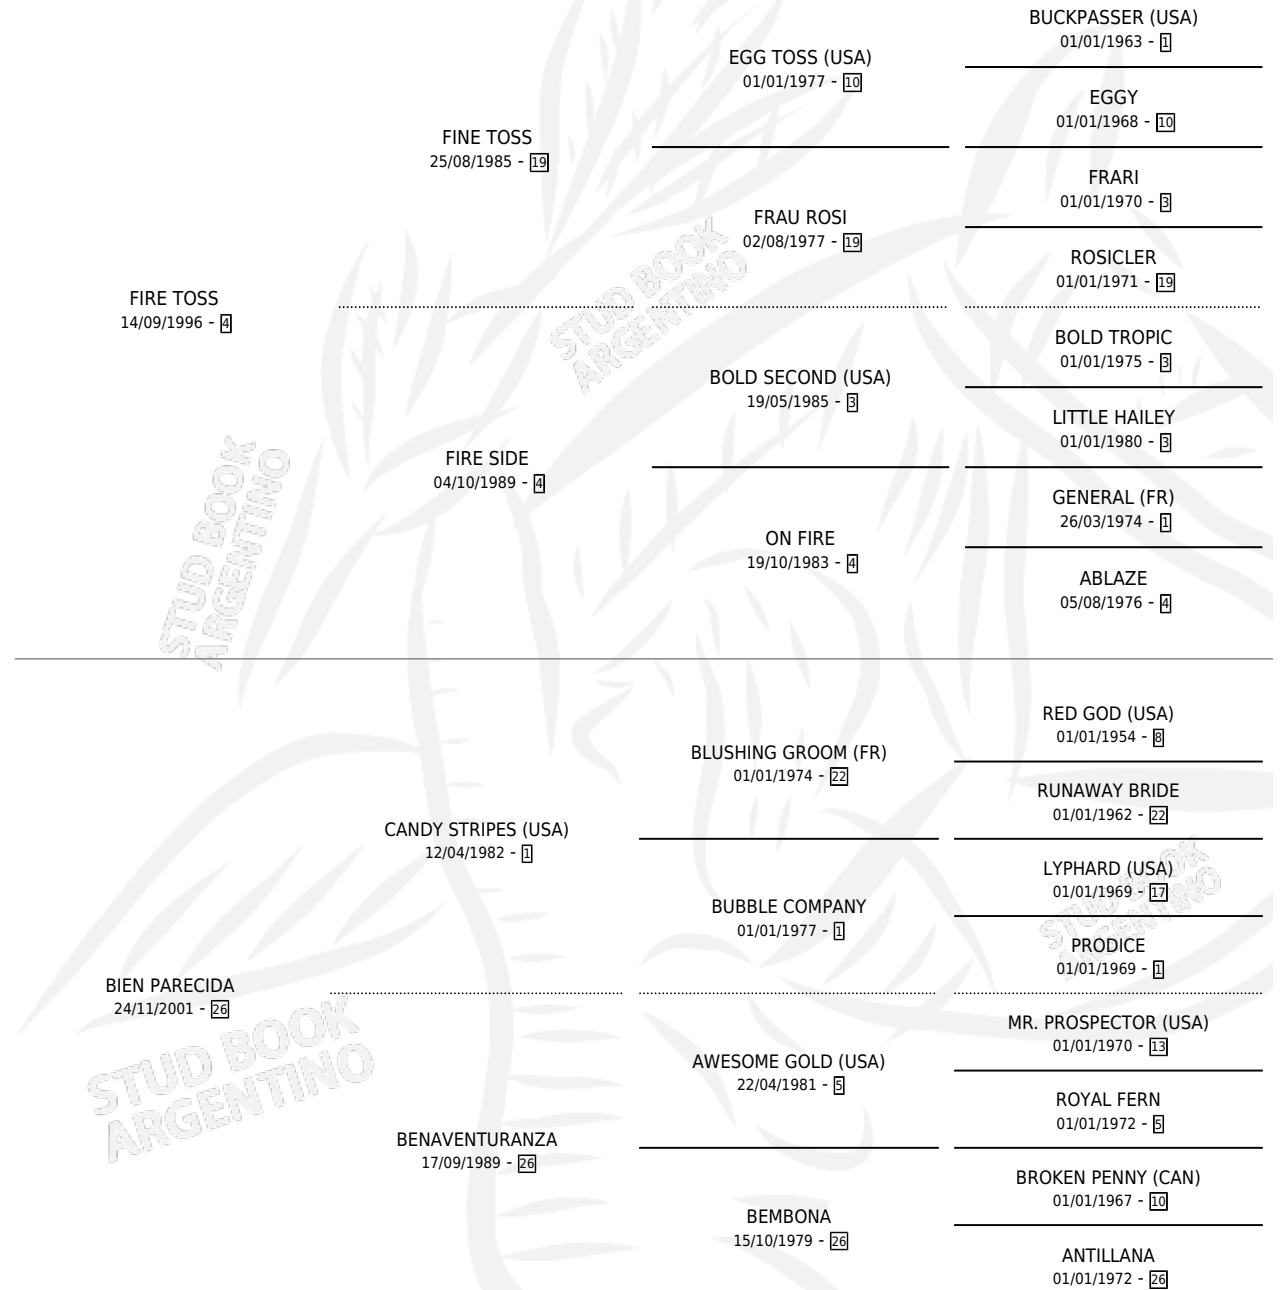

FIRE PARECIDA

por FIRE TOSS y BIEN PARECIDA por CANDY STRIPES (USA)

Argentina · Hembra · Zaino · SP · 15/07/2014
Familia 26 · Volumen 42

ESTADO

TIPIFICACIÓN SANGUÍNEA	X
TIPIFICACIÓN POR ADN	✓
PASAPORTE	✓
IDENTIFICACIÓN POR MICROCHIP	✓
REPRODUCTOR	X

Lugar de nacimiento: Nimanor
Criador: Nimanor

PEDIGREE