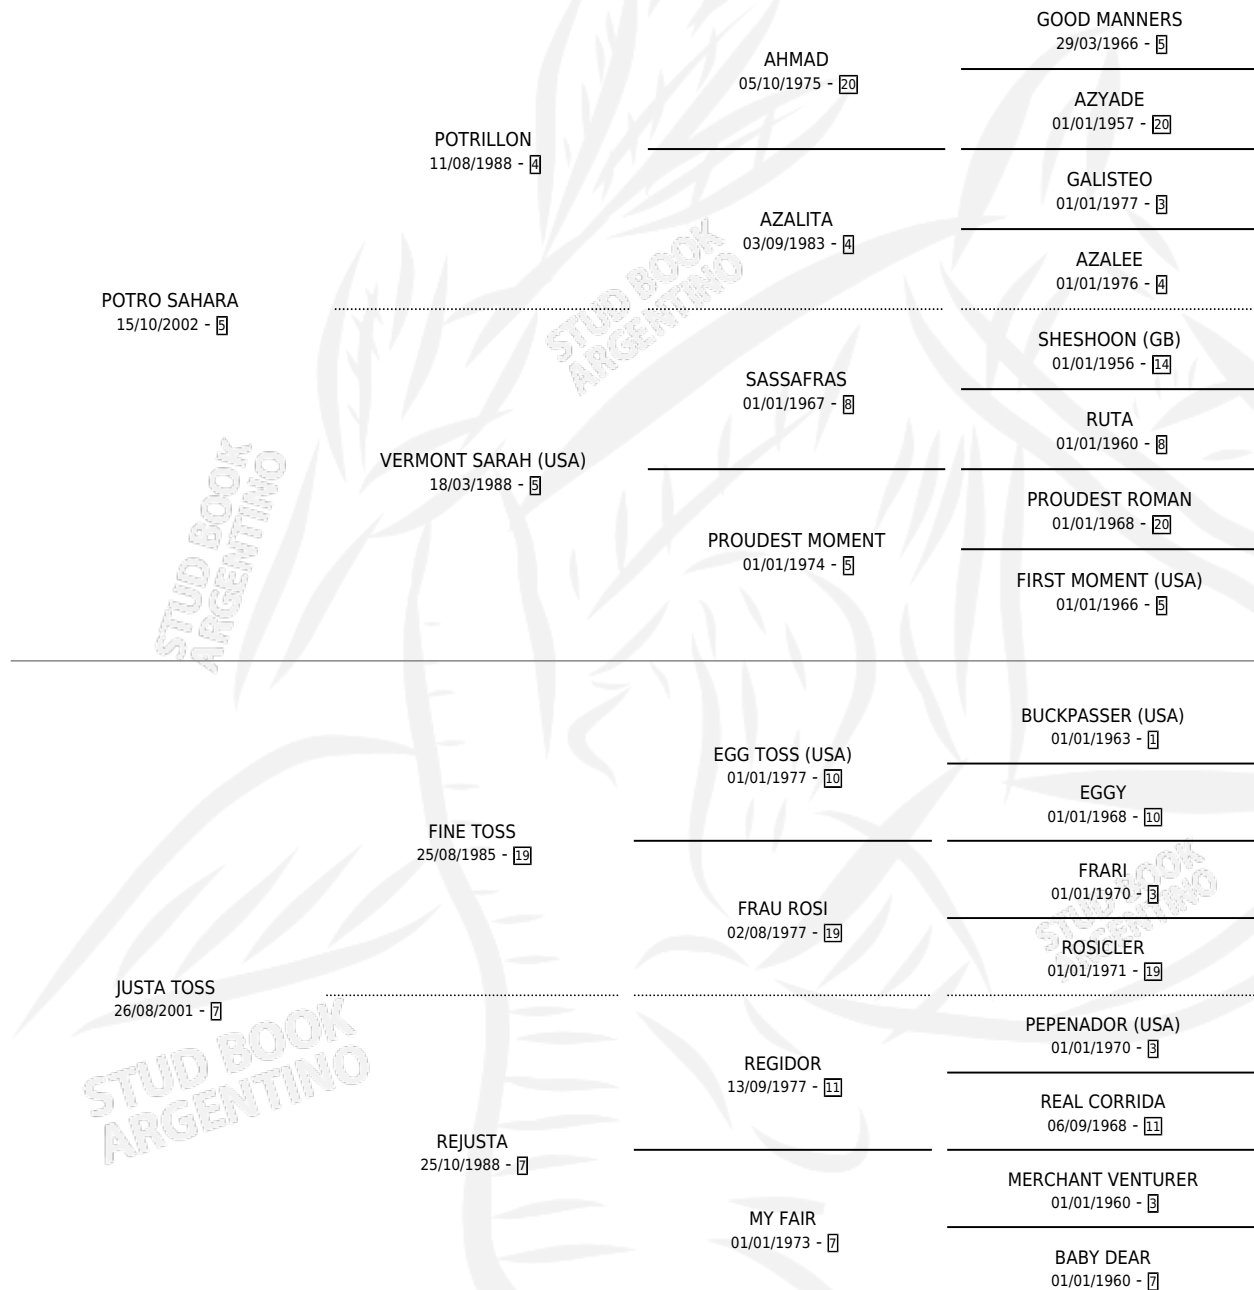

POTRO DE ACERO

por POTRO SAHARA y JUSTA TOSS por FINE TOSS

Argentina · Macho · Zaino · SP · 18/07/2014
Familia 7 · Volumen 42

ESTADO

TIPIFICACIÓN SANGUÍNEA	X
TIPIFICACIÓN POR ADN	✓
PASAPORTE	✓
IDENTIFICACIÓN POR MICROCHIP	✓
REPRODUCTOR	X

Lugar de nacimiento: Nimanor

Criador: Nimanor

PEDIGREE

POTRO DE ACERO

Datos oficiales del Stud Book Argentino

Documento generado el 12/05/2026

studbook.org.ar