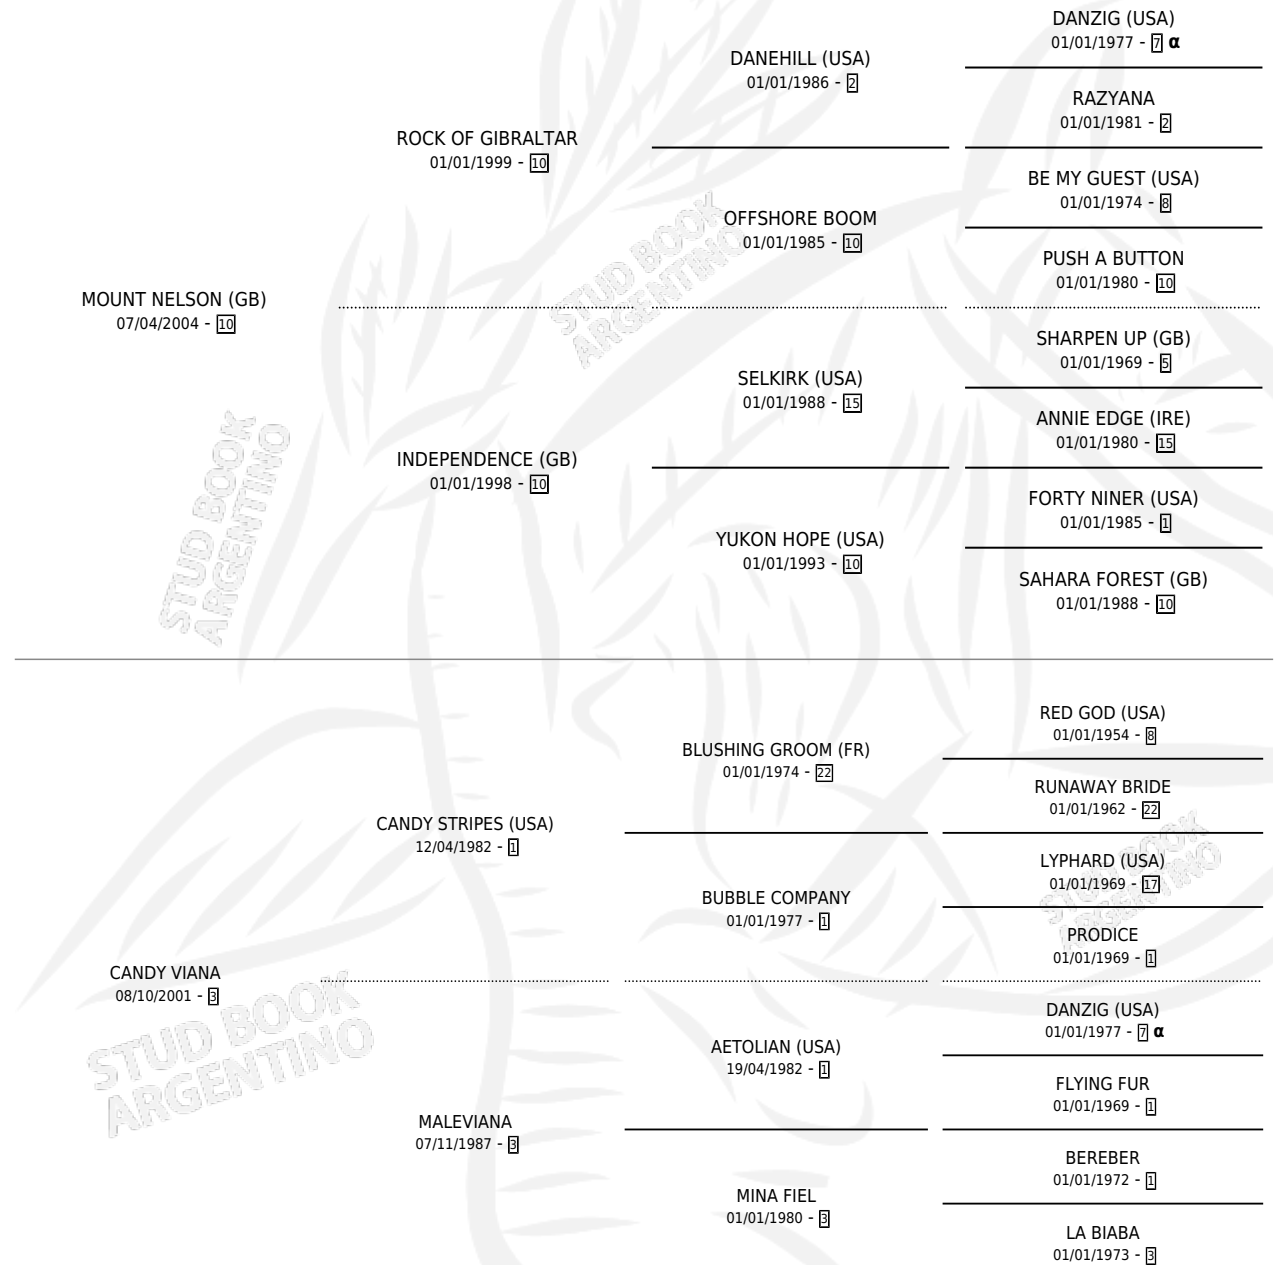

MOUNT CANDY

por MOUNT NELSON (GB) y CANDY VIANA por CANDY STRIPES (USA)

Argentina · Macho · Zaino · SP · 10/08/2014
Familia 3-h · Volumen 42

ESTADO

TIPIFICACIÓN SANGUÍNEA	X
TIPIFICACIÓN POR ADN	✓
PASAPORTE	✓
IDENTIFICACIÓN POR MICROCHIP	✓
REPRODUCTOR	X

Lugar de nacimiento: Melincue
Criador: Melincue

PEDIGREE

INBREEDING : α

CAMPAÑA

Solo carreras oficiales de Argentina

POR EDAD

EDAD	CC	1°	2°	3°	4°	5°	NP	CLC	CLG	CLCG1	CLGG1	IMPORTE	GANANCIA / CC
3 AÑOS	3	0	0	0	1	0	2	0	0	0	0	\$31,500	\$10,500
TOTALES	3	0	0	0	1	0	2	0	0	0	0	\$31,500	\$10,500
%		0.0%	0.0%	0.0%	33.3%	0.0%	66.7%	0.0%	0.0%	0.0%	0.0%		