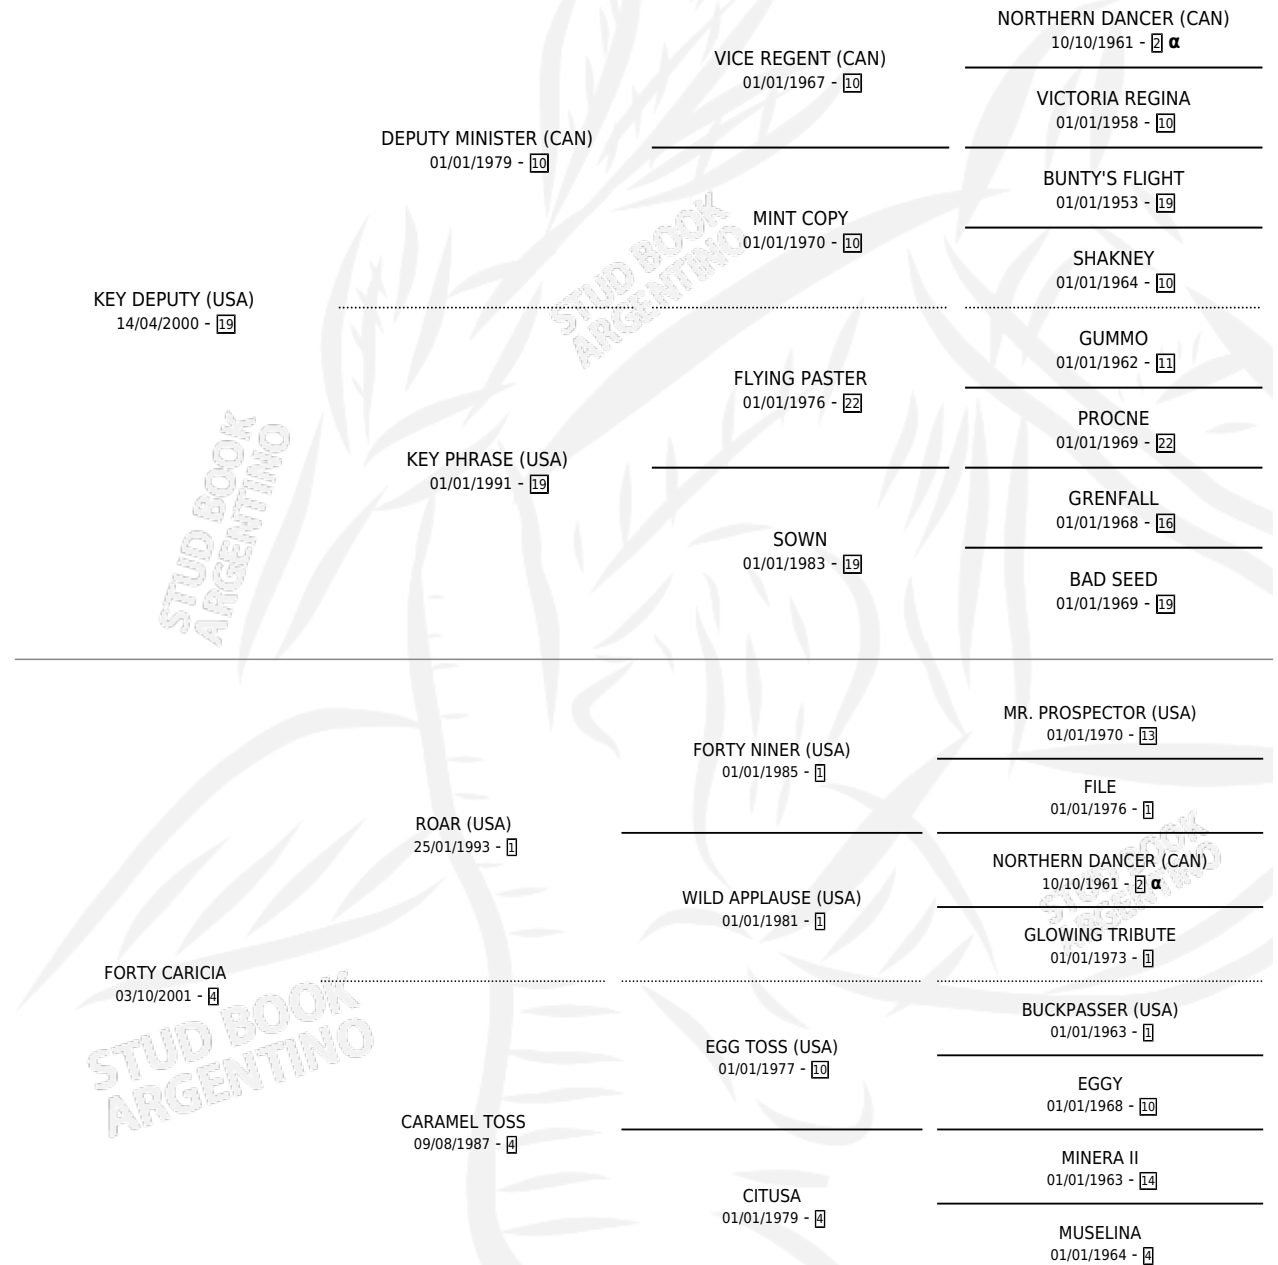

QUEREME KEY

por **KEY DEPUTY (USA)** y **FORTY CARICIA** por **ROAR (USA)**

Argentina · Hembra · Zaino · SP · 18/08/2014
Familia 4-j · Volumen 42

ESTADO

TIPIFICACIÓN SANGUÍNEA	X
TIPIFICACIÓN POR ADN	✓
PASAPORTE	✓
IDENTIFICACIÓN POR MICROCHIP	✓
REPRODUCTOR	X

Lugar de nacimiento: El Alfalar
Criador: El Alfalar

PEDIGREE

INBREEDING : α

CAMPAÑA

Solo carreras oficiales de Argentina

POR EDAD

EDAD	CC	1°	2°	3°	4°	5°	NP	CLC	CLG	CLCG1	CLGG1	IMPORTE	GANANCIA / CC
2 AÑOS	2	0	0	0	0	0	2	0	0	0	0	\$0	\$0
TOTALES	2	0	0	0	0	0	2	0	0	0	0	\$0	\$0
%		0.0%	0.0%	0.0%	0.0%	0.0%	100%	0.0%	0.0%	0.0%	0.0%		

No placés en Palermo y San Isidro en 2 carreras disputadas.

POR DISTANCIA

HIPODROMO	CC	1°	2°	3°	4°	5°	NP	CLC	CLG	CLCG1	CLGG1	IMPORTE
SAN ISIDRO	1	0	0	0	0	0	1	0	0	0	0	\$0
1000 MTS	1	0	0	0	0	0	1	0	0	0	0	\$0
PALERMO	1	0	0	0	0	0	1	0	0	0	0	\$0
1200 MTS	1	0	0	0	0	0	1	0	0	0	0	\$0

CARRERAS

FECHA	E	HIP. N°	O	DIST.	PREMIO	CAT.	PISTA	JOCKEY	CABALLERIZA CUIDADOR	POS.	IMPORTE	PAGO	
08/04/2017	2	SIS	7	1	1000	TARSILIA 2012	ALW	CESPED	DOMINGOS ALTAIR	GRAN MUÑECA (SI) ETCHECHOURY CARLOS DANIEL	13	\$0	32.00
27/03/2017	2	ARG	5	4	1200	SALT MARSH (E)	ALW	ARENA	DOMINGOS ALTAIR	GRAN MUÑECA (SI) ETCHECHOURY CARLOS DANIEL	6	\$0	7.85