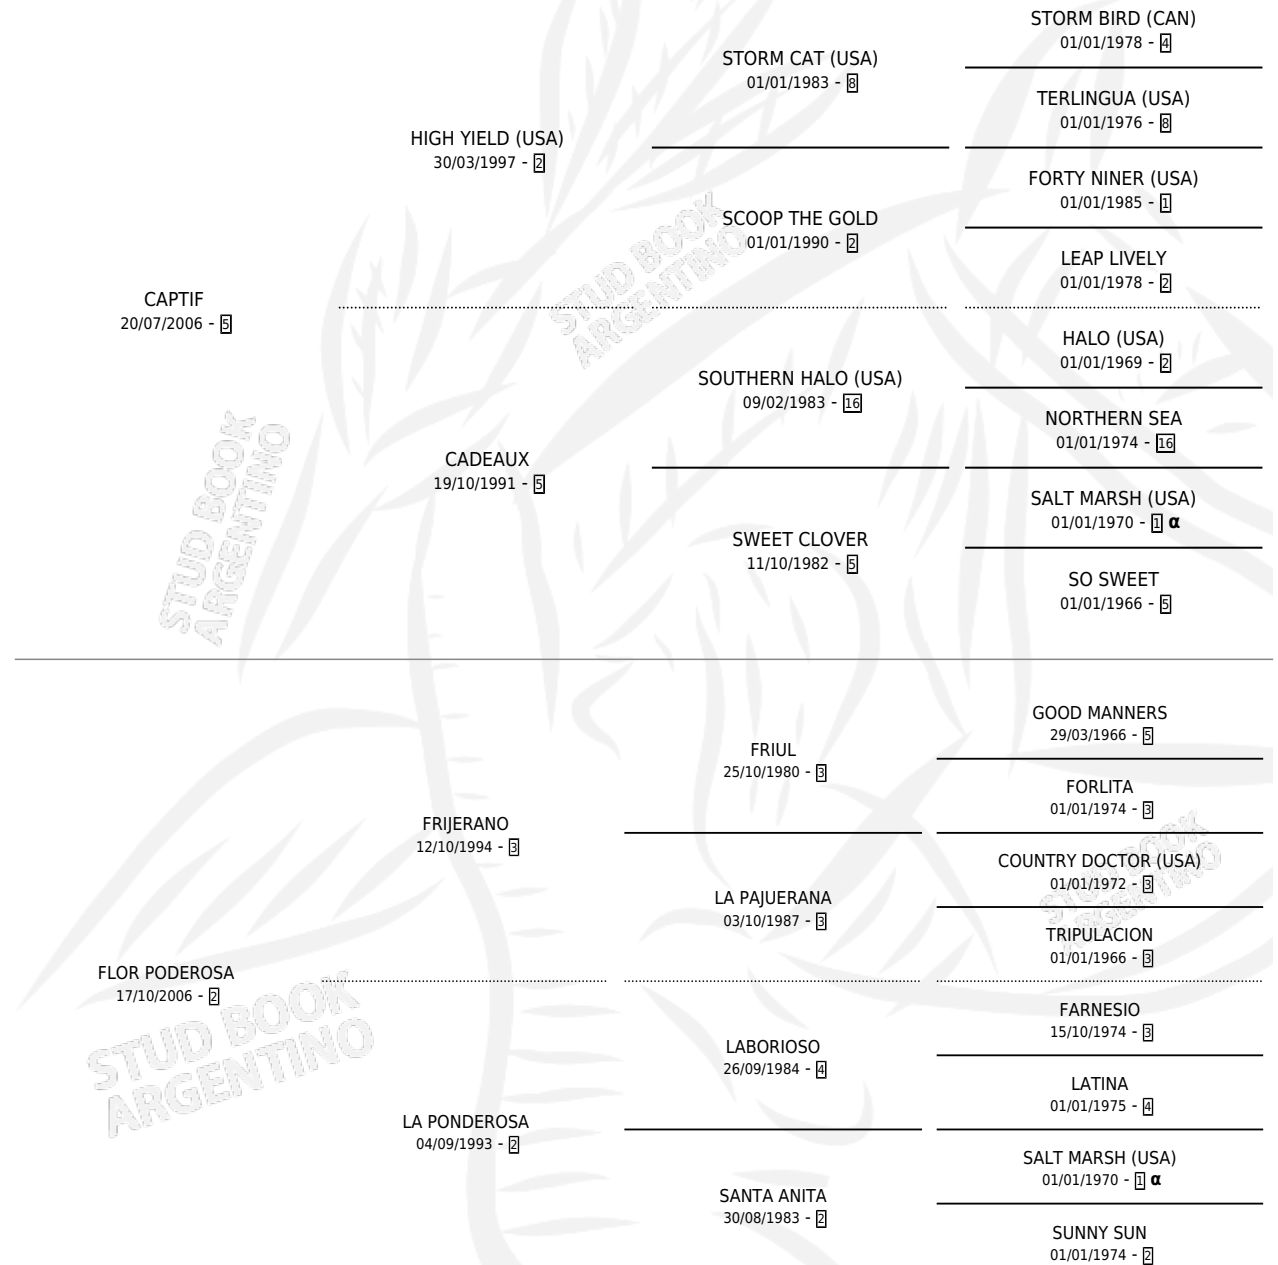

# CAPTIFERO

por CAPTIF y FLOR PODEROSA por FRIJERANO

Argentina · Macho · Alazan · SP · 17/08/2014  
Familia 2-f · Volumen 42

## ESTADO

TIPIFICACIÓN SANGUÍNEA	X
TIPIFICACIÓN POR ADN	✓
PASAPORTE	✓
IDENTIFICACIÓN POR MICROCHIP	✓
REPRODUCTOR	X

**Lugar de nacimiento:** Los Educaditos

**Criador:** Muñiz Guillermo

## PEDIGREE

INBREEDING :  $\alpha$