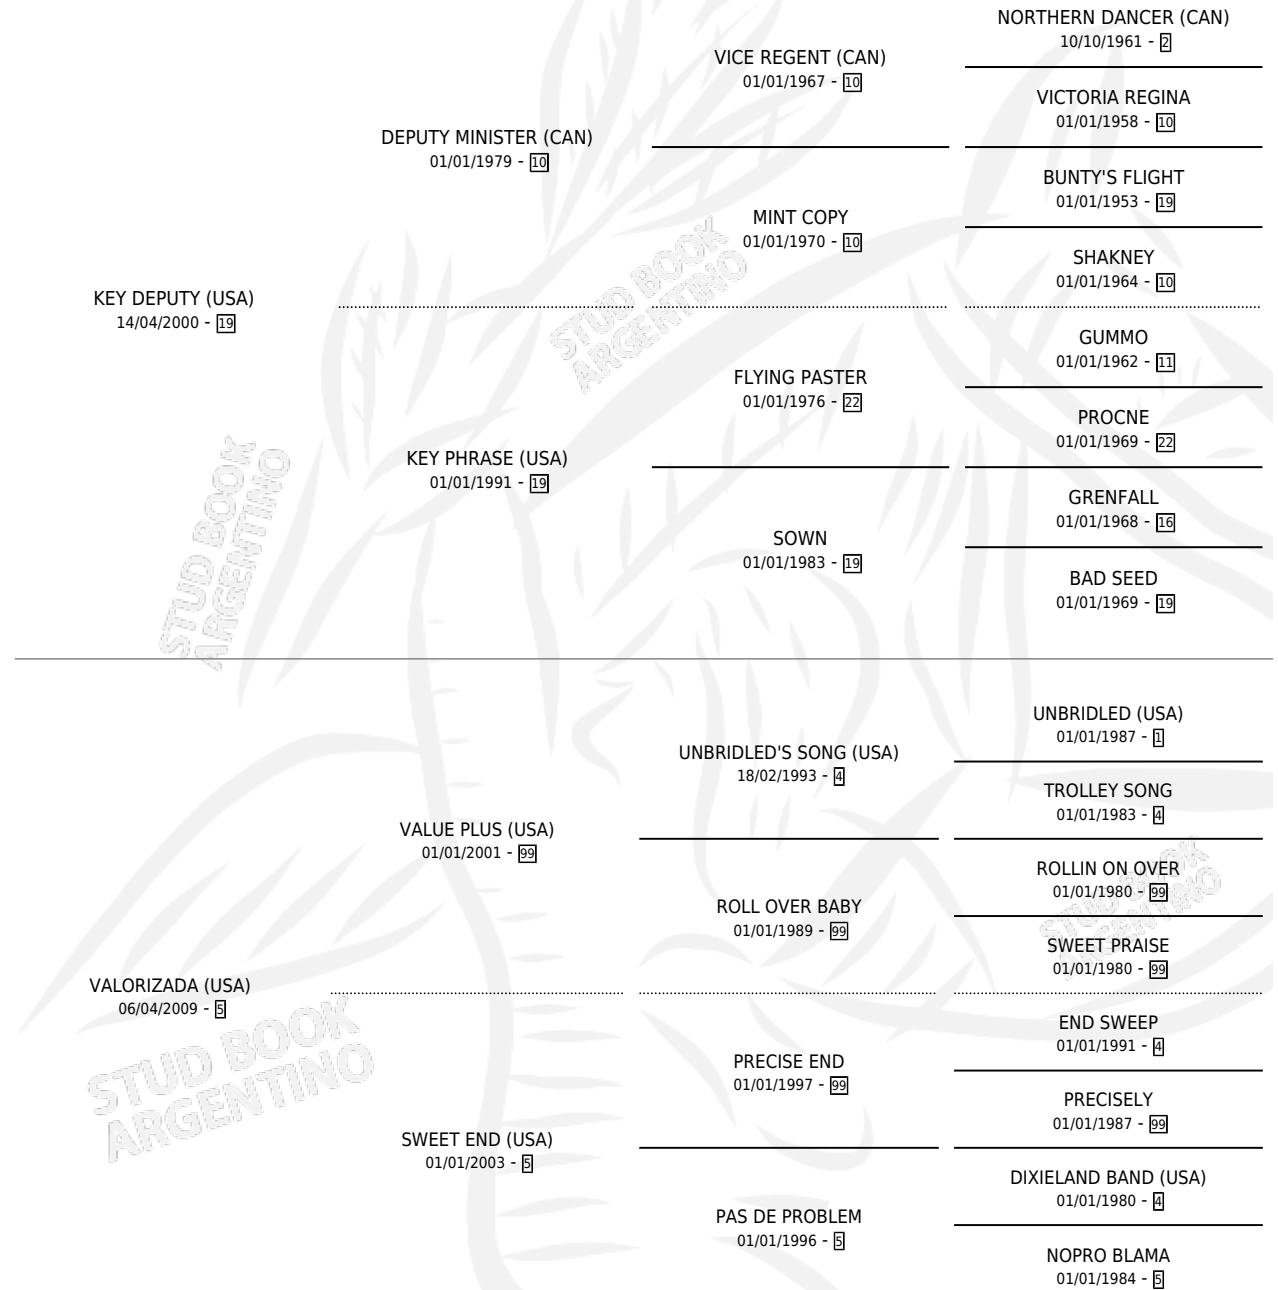

COTIZADO KEY

por **KEY DEPUTY (USA)** y **VALORIZADA (USA)** por **VALUE PLUS (USA)**

Argentina · Macho · Tordillo · SP · 06/08/2014
Familia 5-f · Volumen 42

ESTADO

TIPIFICACIÓN SANGUÍNEA	X
TIPIFICACIÓN POR ADN	✓
PASAPORTE	✓
IDENTIFICACIÓN POR MICROCHIP	✓
REPRODUCTOR	X

Lugar de nacimiento: El Alfalar

Criador: El Alfalar

PEDIGREE

CAMPAÑA

Solo carreras oficiales de Argentina

POR EDAD

EDAD	CC	1°	2°	3°	4°	5°	NP	CLC	CLG	CLCG1	CLGG1	IMPORTE	GANANCIA / CC
2 AÑOS	6	1	2	2	1	0	0	1	0	0	0	\$357,455	\$59,576
3 AÑOS	5	0	0	2	0	0	3	2	0	0	0	\$86,850	\$17,370
4 AÑOS	5	1	0	0	0	1	3	0	0	0	0	\$143,024	\$28,605
TOTALES	16	2	2	4	1	1	6	3	0	0	0	\$587,329	\$36,708
%		12.5%	12.5%	25.0%	6.3%	6.3%	37.5%	18.8%	0.0%	0.0%	0.0%		

Ganador de 2 carreras en La Plata - \$587,329, a los 2 y 4 años, incluso 3ro Isidoro Aramburu **[G2]**, 4to Pedro Goenaga **[G2]**.

POR DISTANCIA

HIPODROMO	CC	1°	2°	3°	4°	5°	NP	CLC	CLG	CLCG1	CLGG1	IMPORTE
LA PLATA	11	2	1	2	1	1	4	3	0	0	0	\$490,129
1300 MTS	2	0	1	0	0	0	1	0	0	0	0	\$51,480
1500 MTS	4	2	0	0	1	0	1	1	0	0	0	\$343,775
1400 MTS	2	0	0	0	0	1	1	0	0	0	0	\$8,024
1200 MTS	1	0	0	1	0	0	0	0	0	0	0	\$24,480
1600 MTS	2	0	0	1	0	0	1	2	0	0	0	\$62,370
PALERMO	1	0	0	0	0	0	1	0	0	0	0	\$0
1200 MTS	1	0	0	0	0	0	1	0	0	0	0	\$0
SAN ISIDRO	4	0	1	2	0	0	1	0	0	0	0	\$97,200
1400 MTS	1	0	0	0	0	0	1	0	0	0	0	\$0
1000 MTS	3	0	1	2	0	0	0	0	0	0	0	\$97,200