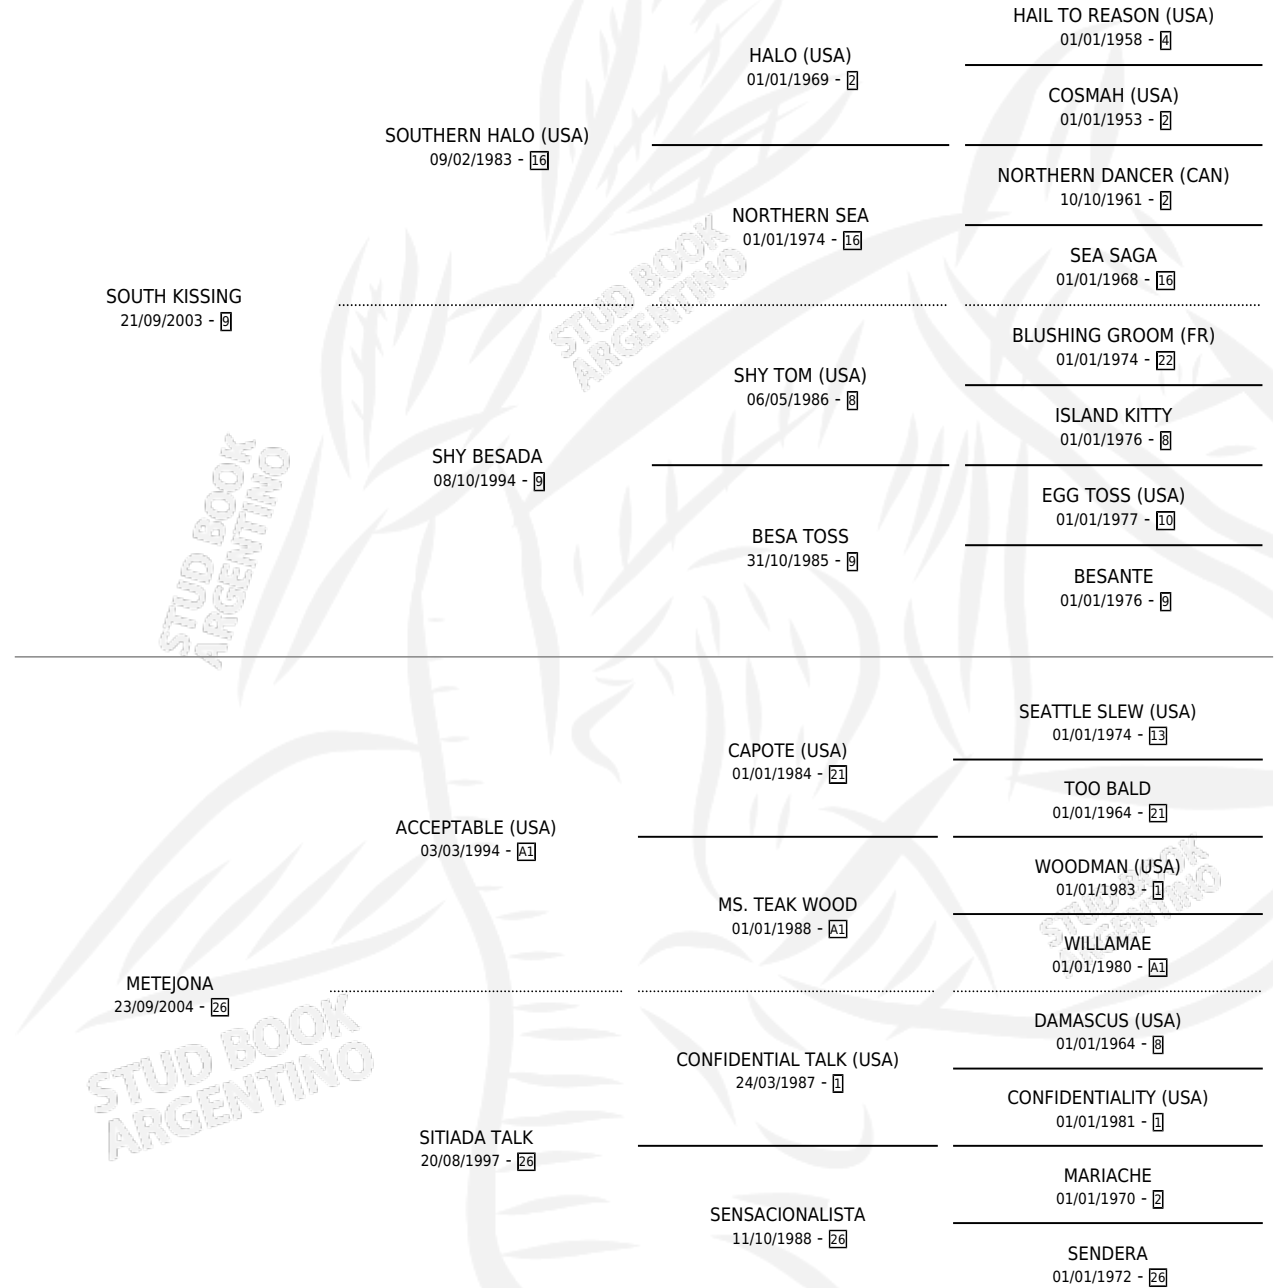

SOY METIDA

por SOUTH KISSING y METEJONA por ACCEPTABLE (USA)

Argentina · Hembra · Zaino · SP · 20/08/2014
Familia 26 · Volumen 42

ESTADO

TIPIFICACIÓN SANGUÍNEA	X
TIPIFICACIÓN POR ADN	✓
PASAPORTE	✓
IDENTIFICACIÓN POR MICROCHIP	✓
REPRODUCTOR	X

Lugar de nacimiento: El Calden
Criador: Scarpello Gustavo Edgardo

PEDIGREE

CAMPAÑA

Solo carreras oficiales de Argentina

POR EDAD

EDAD	CC	1°	2°	3°	4°	5°	NP	CLC	CLG	CLCG1	CLGG1	IMPORTE	GANANCIA / CC
3 AÑOS	3	0	0	0	1	1	1	0	0	0	0	\$23,500	\$7,833
TOTALES	3	0	0	0	1	1	1	0	0	0	0	\$23,500	\$7,833
%		0.0%	0.0%	0.0%	33.3%	33.3%	33.3%	0.0%	0.0%	0.0%	0.0%		