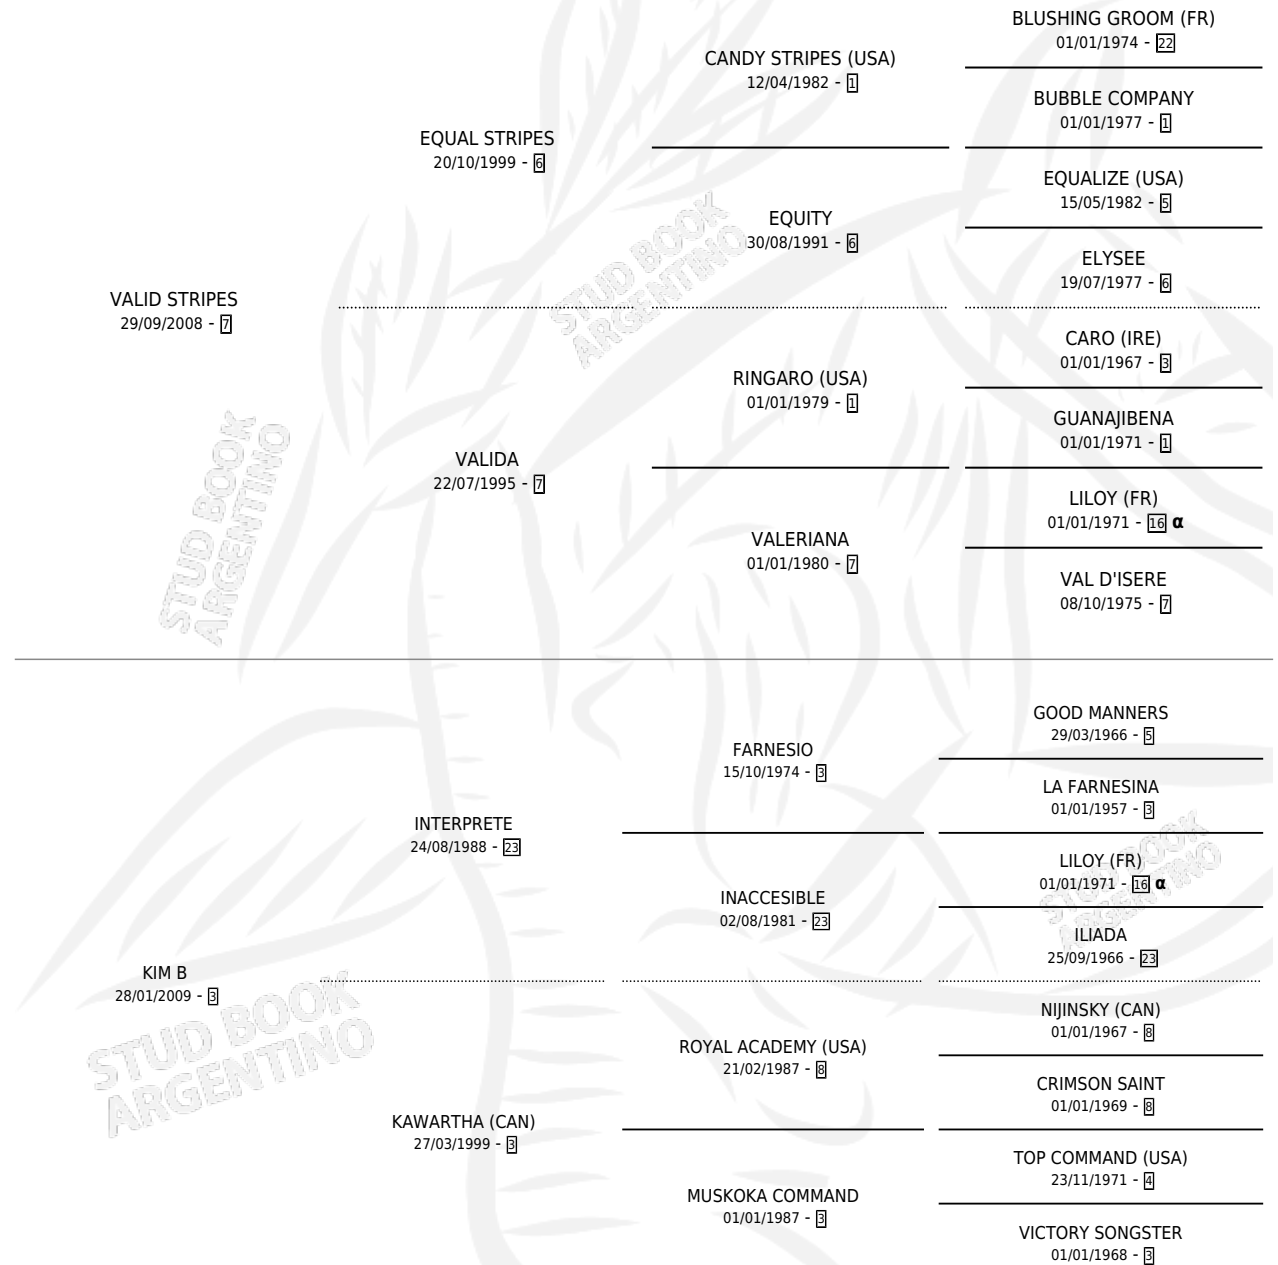

OVER SIZE

por **VALID STRIPES** y **KIM B** por **INTERPRETE**

Argentina · Hembra · Zaino · SP · 05/08/2014
Familia 3-g · Volumen 42

ESTADO

TIPIFICACIÓN SANGUÍNEA	X
TIPIFICACIÓN POR ADN	✓
PASAPORTE	✓
IDENTIFICACIÓN POR MICROCHIP	✓
REPRODUCTOR	X

Lugar de nacimiento: Don Yayo

Criador: Don Yayo

PEDIGREE

INBREEDING : α

CAMPAÑA

Solo carreras oficiales de Argentina

POR EDAD

EDAD	CC	1°	2°	3°	4°	5°	NP	CLC	CLG	CLCG1	CLGG1	IMPORTE	GANANCIA / CC
3 AÑOS	8	2	2	2	2	0	0	0	0	0	0	\$456,648	\$57,081
4 AÑOS	6	0	1	0	2	1	2	0	0	0	0	\$38,450	\$6,408
6 AÑOS	1	0	0	0	0	0	1	0	0	0	0	\$0	\$0
TOTALES	15	2	3	2	4	1	3	0	0	0	0	\$495,098	\$33,007
%		13.3%	20.0%	13.3%	26.7%	6.7%	20.0%	0.0%	0.0%	0.0%	0.0%		

Ganadora de 2 carreras en La Plata - \$495,098, a los 3 años.

POR DISTANCIA

HIPODROMO	CC	1°	2°	3°	4°	5°	NP	CLC	CLG	CLCG1	CLGG1	IMPORTE
SAN ISIDRO	8	0	3	0	3	1	0	0	0	0	0	\$108,920
1000 MTS	1	0	0	0	0	0	0	0	0	0	0	\$0
1200 MTS	4	0	1	0	3	0	0	0	0	0	0	\$52,920
1400 MTS	1	0	0	0	0	1	0	0	0	0	0	\$3,500
1100 MTS	2	0	2	0	0	0	0	0	0	0	0	\$52,500
LA PLATA	7	2	0	2	1	0	2	0	0	0	0	\$386,178
1300 MTS	1	0	0	0	0	0	1	0	0	0	0	\$0
1200 MTS	2	0	0	0	1	0	1	0	0	0	0	\$15,520
1100 MTS	2	1	0	1	0	0	0	0	0	0	0	\$185,578
1000 MTS	2	1	0	1	0	0	0	0	0	0	0	\$185,080