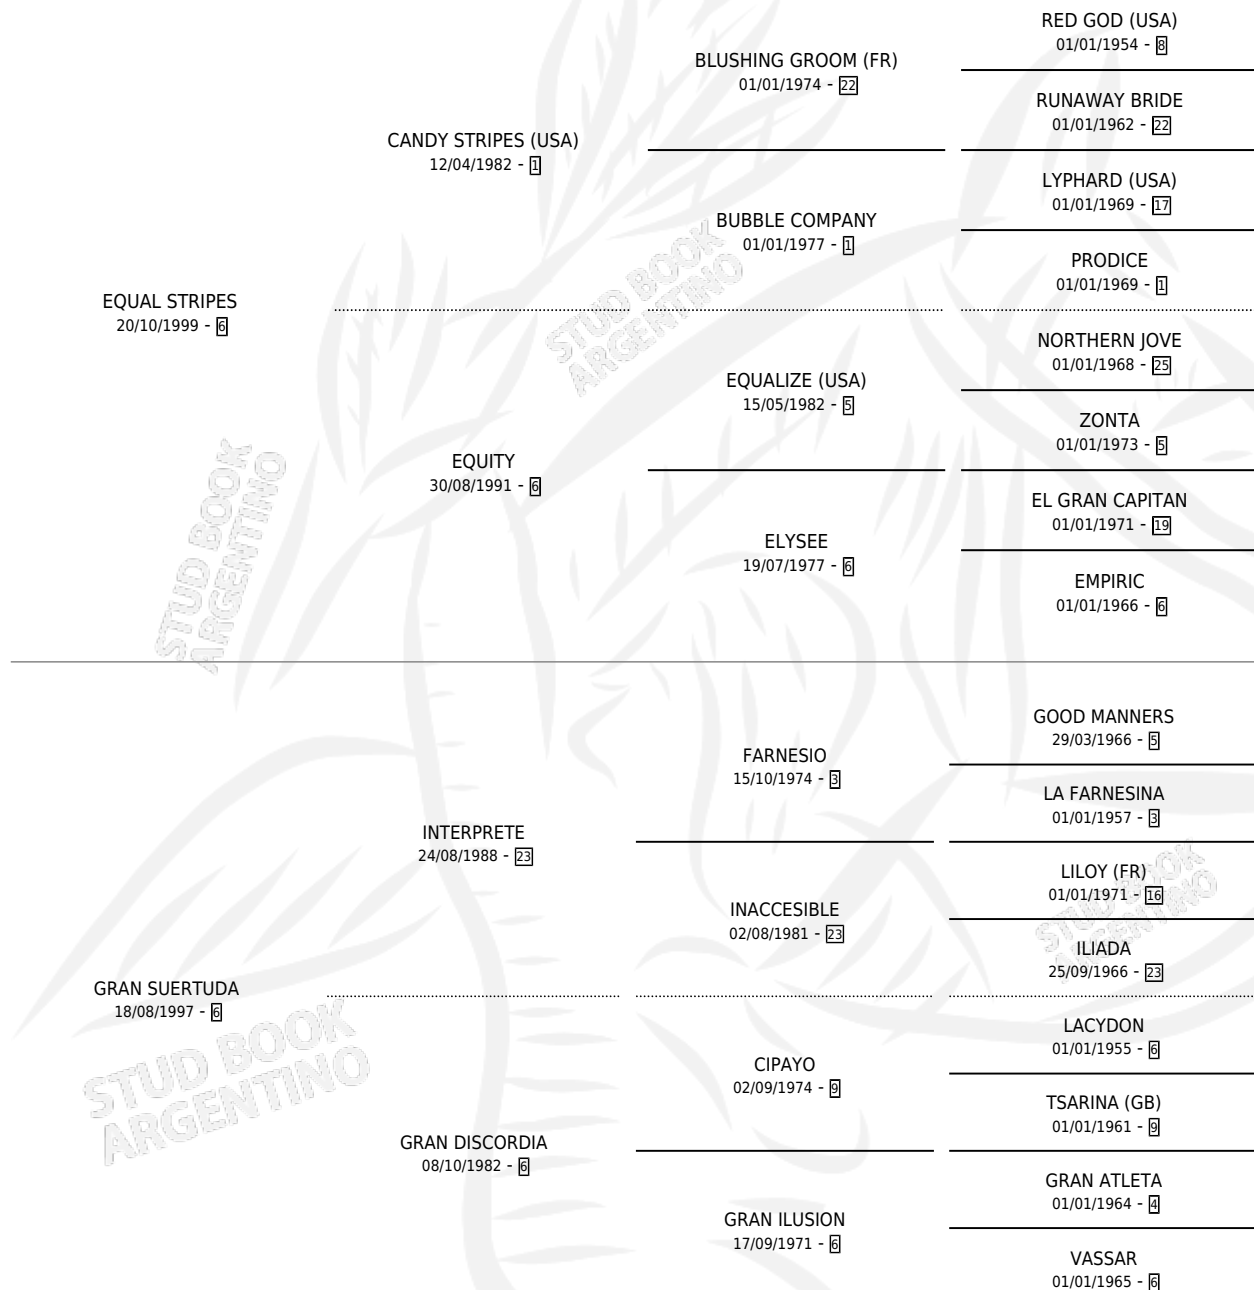

GRAN DIVINA

por **EQUAL STRIPES** y **GRAN SUERTUDA** por **INTERPRETE**

Argentina · Hembra · Alazan · SP · 27/08/2014
Familia 6-f · Volumen 42

ESTADO

TIPIFICACIÓN SANGUÍNEA	X
TIPIFICACIÓN POR ADN	✓
PASAPORTE	✓
IDENTIFICACIÓN POR MICROCHIP	✓
REPRODUCTOR	✓

Lugar de nacimiento: El Doguito

Criador: El Doguito

~

HIJOS

	MACHOS	HEMBRAS
4 NACIERON	3	1
2 CORRIERON	1	1
1 GANARON	1	0
0 GANADORES CL	0 GANADORES GR	0 GANADORES G1

PEDIGREE

CAMPAÑA

Solo carreras oficiales de Argentina

Ganadora de 3 carreras en La Plata - \$513,280, a los 3 y 5 años.

POR DISTANCIA

HIPODROMO	CC	1°	2°	3°	4°	5°	NP	CLC	CLG	CLCG1	CLGG1	IMPORTE
LA PLATA	11	3	2	1	0	1	4	0	0	0	0	\$513,280
1200 MTS	6	2	1	1	0	1	1	0	0	0	0	\$325,680
1100 MTS	5	1	1	0	0	0	3	0	0	0	0	\$187,600
PALERMO	1	0	0	0	0	0	1	0	0	0	0	\$0
1200 MTS	1	0	0	0	0	0	1	0	0	0	0	\$0