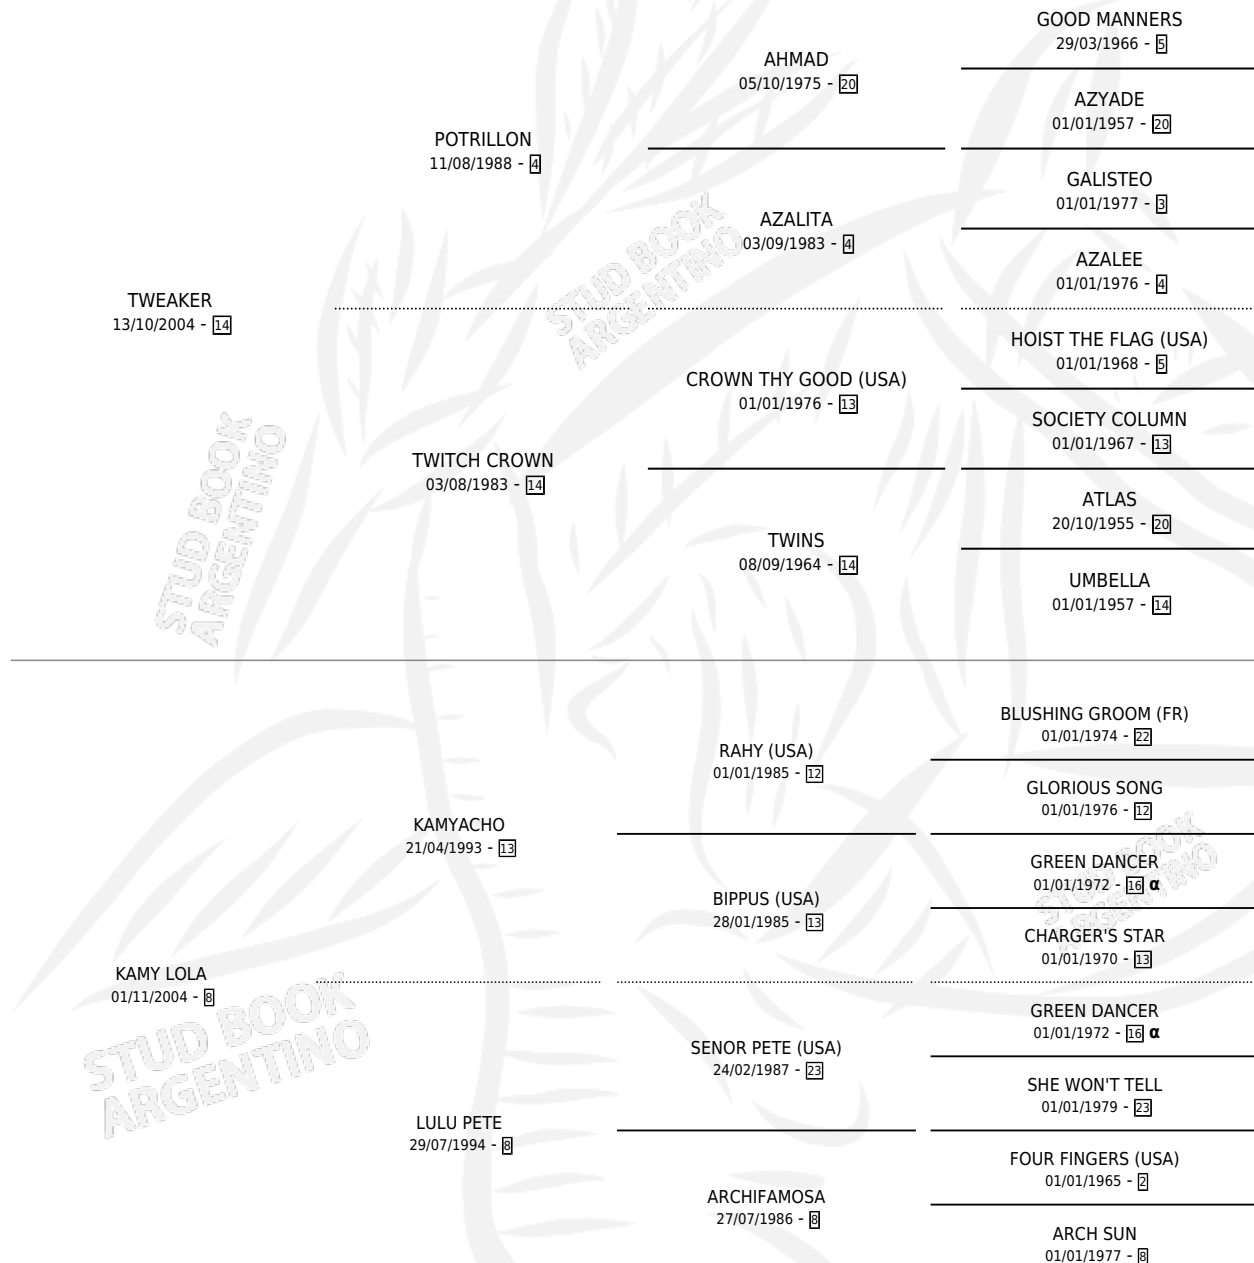

SANKEYS

por **TWEAKER** y **KAMY LOLA** por **KAMYACHO**

Argentina · Hembra · Zaino · SP · 16/08/2014
Familia 8-g · Volumen 42

ESTADO

TIPIFICACIÓN SANGUÍNEA	X
TIPIFICACIÓN POR ADN	✓
PASAPORTE	✓
IDENTIFICACIÓN POR MICROCHIP	✓
REPRODUCTOR	✓

Lugar de nacimiento: El Entrerriano

Criador: Udovicich Omar Alberto y Della Savia Miguel Angel

~

HIJOS

	MACHOS	HEMBRAS
4 NACIERON	1	3
1 CORRIERON	0	1

SIN ACTUACIONES

PEDIGREE

INBREEDING : α

CAMPAÑA

Solo carreras oficiales de Argentina

POR EDAD

EDAD	CC	1°	2°	3°	4°	5°	NP	CLC	CLG	CLCG1	CLGG1	IMPORTE	GANANCIA / CC
2 AÑOS	4	0	0	0	1	0	3	0	0	0	0	\$25,540	\$6,385
3 AÑOS	11	0	4	3	2	0	2	0	0	0	0	\$395,780	\$35,980
4 AÑOS	7	1	0	0	0	1	5	0	0	0	0	\$122,280	\$17,469
5 AÑOS	6	0	1	0	1	0	4	0	0	0	0	\$28,900	\$4,817
TOTALES	28	1	5	3	4	1	14	0	0	0	0	\$572,500	\$20,446
%		3.6%	17.9%	10.7%	14.3%	3.6%	50.0%	0.0%	0.0%	0.0%	0.0%		