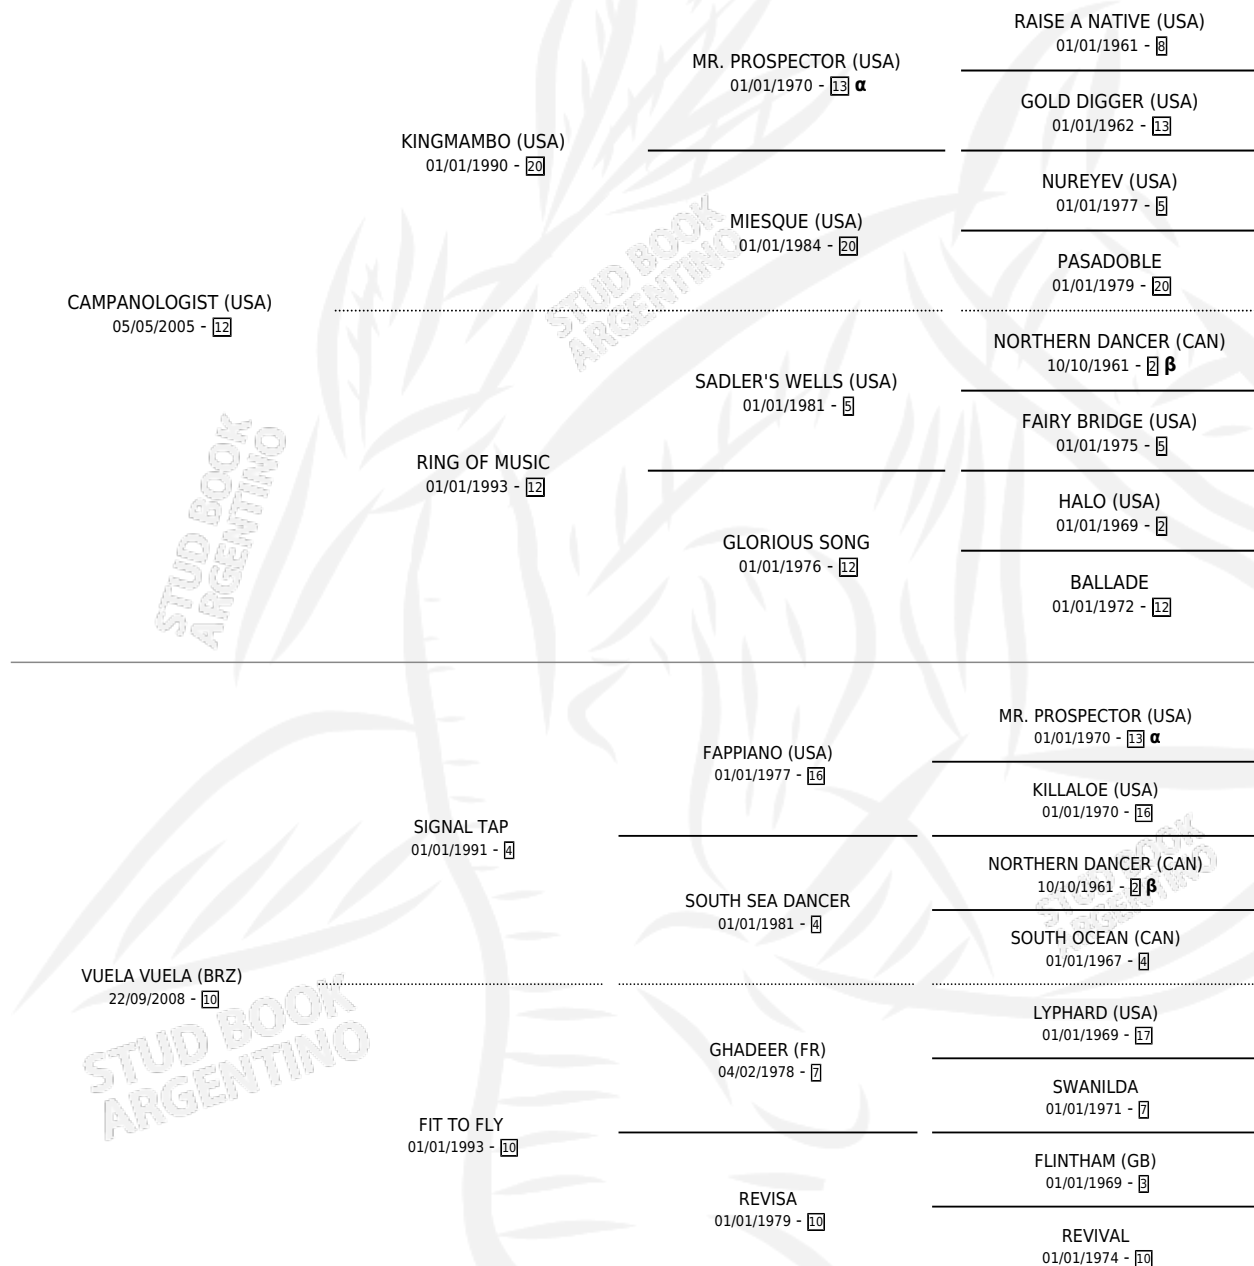

# INTERGALLACTIC

por **CAMPANOLOGIST (USA)** y **VUELA VUELA (BRZ)** por **SIGNAL TAP**

Argentina · Macho · Zaino · SP · 19/07/2014  
Familia 10-d · Volumen 42

## ESTADO

TIPIFICACIÓN SANGUÍNEA	X
TIPIFICACIÓN POR ADN	✓
PASAPORTE	X
IDENTIFICACIÓN POR MICROCHIP	✓
REPRODUCTOR	X

**Lugar de nacimiento:** La Pesadilla  
**Criador:** Haras La Pesadilla S.A.

## PEDIGREE

INBREEDING : **α,β**

## EXPORTACIÓN / IMPORTACIÓN

FECHA	MOVIMIENTO	PAÍS
18/11/2016	EXPORTADO	PARAGUAY