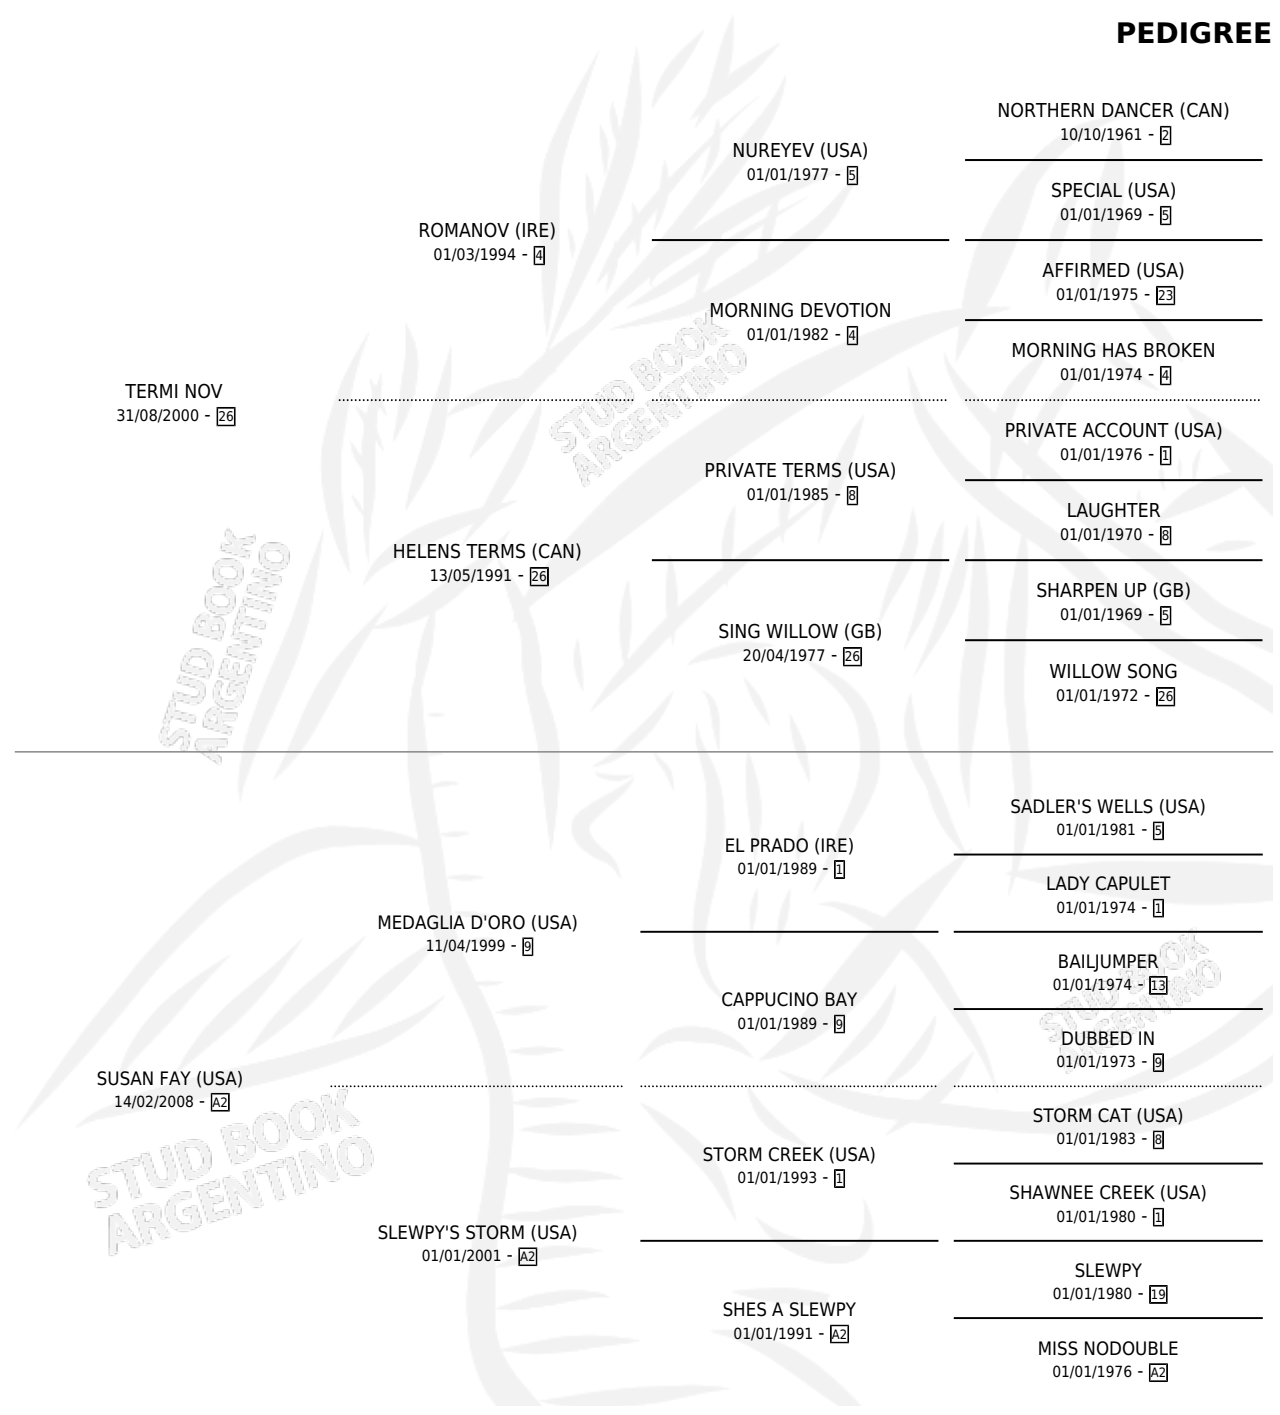

MISBEHAVIN

por **TERMI NOV** y **SUSAN FAY (USA)** por **MEDAGLIA D'ORO (USA)**

Argentina · Macho · Alazan · SP · 18/07/2014
Familia A2 · Volumen 42

ESTADO

TIPIFICACIÓN SANGUÍNEA	X
TIPIFICACIÓN POR ADN	✓
PASAPORTE	✓
IDENTIFICACIÓN POR MICROCHIP	✓
REPRODUCTOR	X

Lugar de nacimiento: La Pesadilla
Criador: Haras La Pesadilla S.A.

PEDIGREE