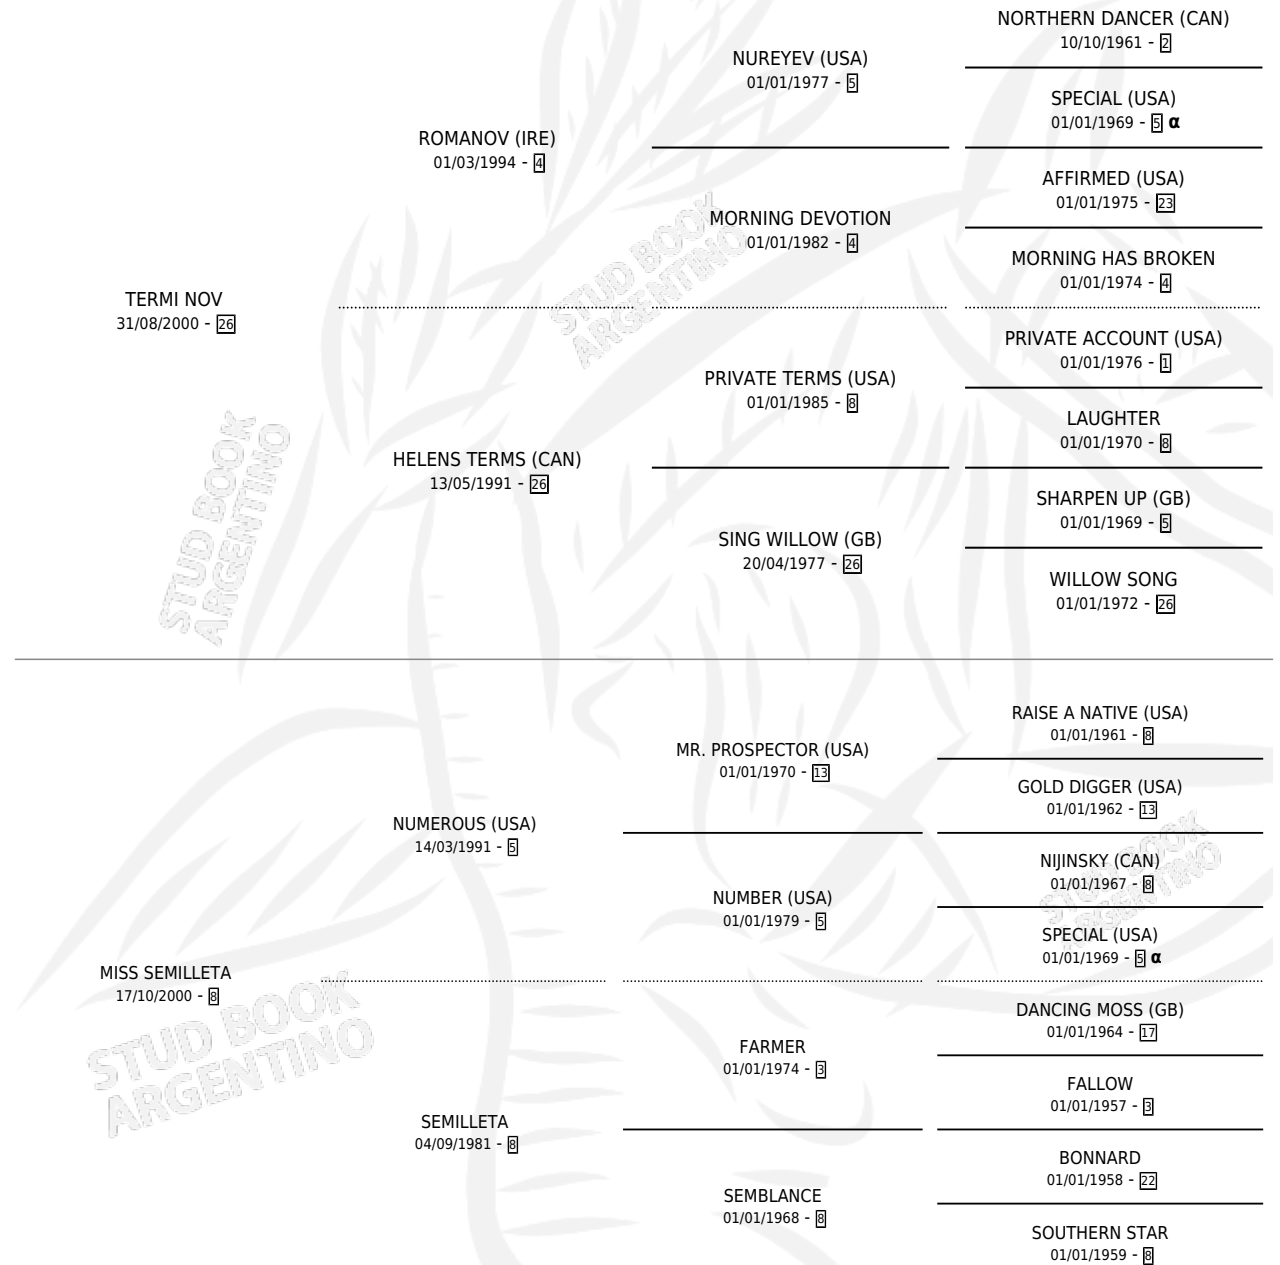

EMBOSSSED

por **TERMI NOV** y **MISS SEMILLETA** por **NUMEROUS (USA)**

Argentina · Macho · Alazan · SP · 20/07/2014
Familia 8-d · Volumen 42

ESTADO

TIPIFICACIÓN SANGUÍNEA	X
TIPIFICACIÓN POR ADN	✓
PASAPORTE	✓
IDENTIFICACIÓN POR MICROCHIP	✓
REPRODUCTOR	X

Lugar de nacimiento: La Pesadilla
Criador: Haras La Pesadilla S.A.

PEDIGREE

INBREEDING : α

CAMPAÑA

Solo carreras oficiales de Argentina

POR EDAD

EDAD	CC	1°	2°	3°	4°	5°	NP	CLC	CLG	CLCG1	CLGG1	IMPORTE	GANANCIA / CC
4 AÑOS	2	0	0	0	0	0	2	0	0	0	0	\$0	\$0
5 AÑOS	5	0	0	0	0	0	5	0	0	0	0	\$0	\$0
TOTALES	7	0	0	0	0	0	7	0	0	0	0	\$0	\$0
%		0.0%	0.0%	0.0%	0.0%	0.0%	100%	0.0%	0.0%	0.0%	0.0%		

No placés en San Isidro y La Plata en 7 carreras disputadas.

POR DISTANCIA

HIPODROMO	CC	1°	2°	3°	4°	5°	NP	CLC	CLG	CLCG1	CLGG1	IMPORTE
LA PLATA	6	0	0	0	0	0	6	0	0	0	0	\$0
1500 MTS	3	0	0	0	0	0	3	0	0	0	0	\$0
2000 MTS	1	0	0	0	0	0	1	0	0	0	0	\$0
1300 MTS	1	0	0	0	0	0	1	0	0	0	0	\$0
1200 MTS	1	0	0	0	0	0	1	0	0	0	0	\$0
SAN ISIDRO	1	0	0	0	0	0	1	0	0	0	0	\$0
1600 MTS	1	0	0	0	0	0	1	0	0	0	0	\$0