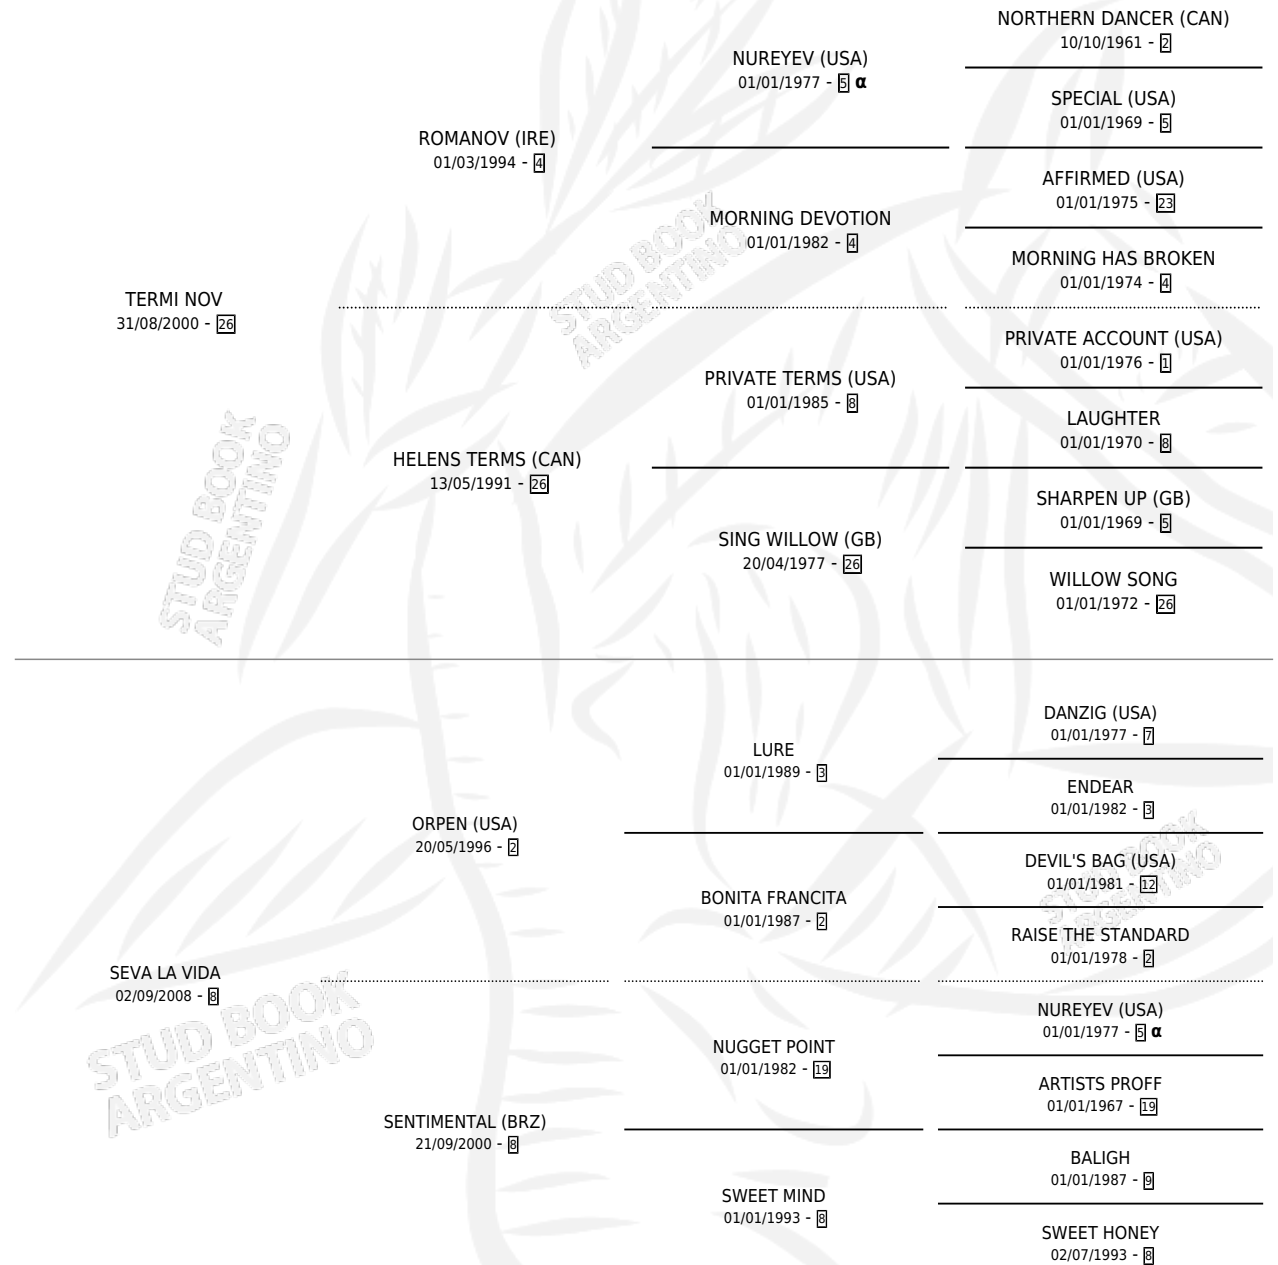

ALONGSIDE

por **TERMI NOV** y **SEVA LA VIDA** por **ORPEN (USA)**

Argentina · Macho · Zaino · SP · 20/07/2014
Familia 8-f · Volumen 42

ESTADO

TIPIFICACIÓN SANGUÍNEA	X
TIPIFICACIÓN POR ADN	✓
PASAPORTE	X
IDENTIFICACIÓN POR MICROCHIP	✓
REPRODUCTOR	X

Lugar de nacimiento: La Pesadilla
Criador: Haras La Pesadilla S.A.

PEDIGREE

INBREEDING : α

ALONGSIDE

Datos oficiales del Stud Book Argentino

Documento generado el 09/06/2026

studbook.org.ar