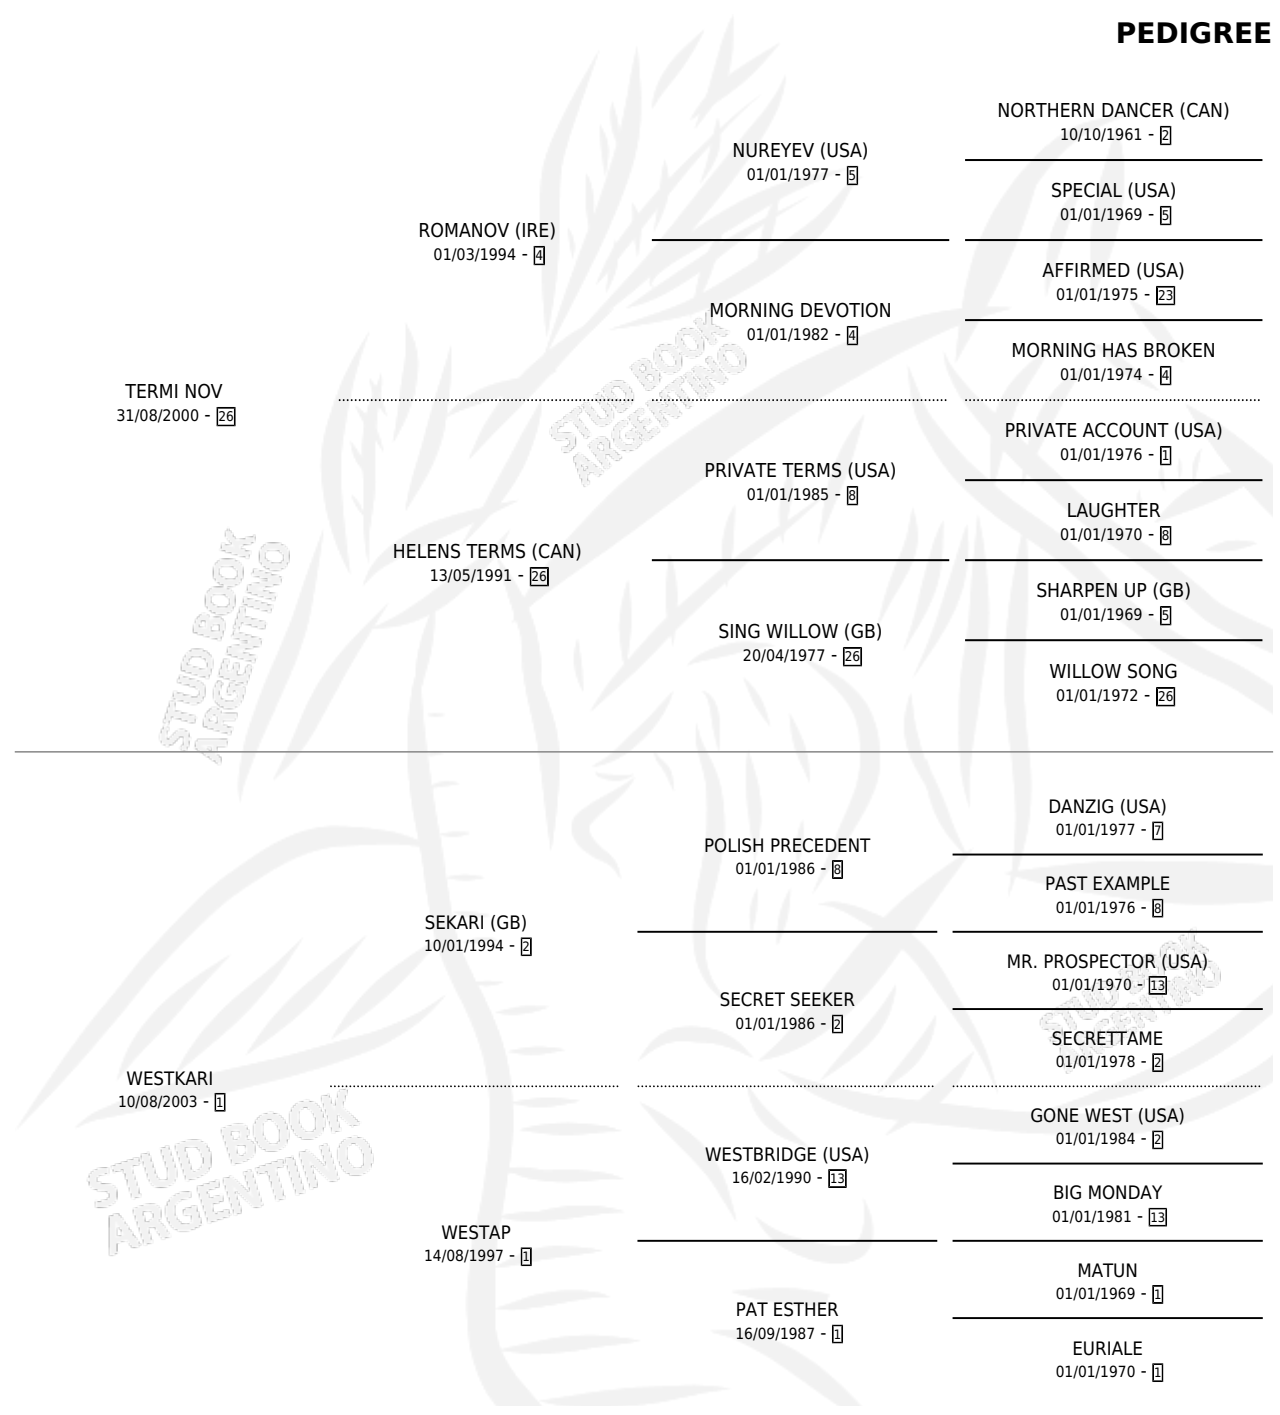

MYSTIFIED

por **TERMI NOV** y **WESTKARI** por **SEKARI (GB)**

Argentina · Hembra · Alazan · SP · 25/07/2014
Familia 1-l · Volumen 42

ESTADO

TIPIFICACIÓN SANGUÍNEA	X
TIPIFICACIÓN POR ADN	✓
PASAPORTE	✓
IDENTIFICACIÓN POR MICROCHIP	✓
REPRODUCTOR	✓

Lugar de nacimiento: La Pesadilla
Criador: Haras La Pesadilla S.A.

PEDIGREE