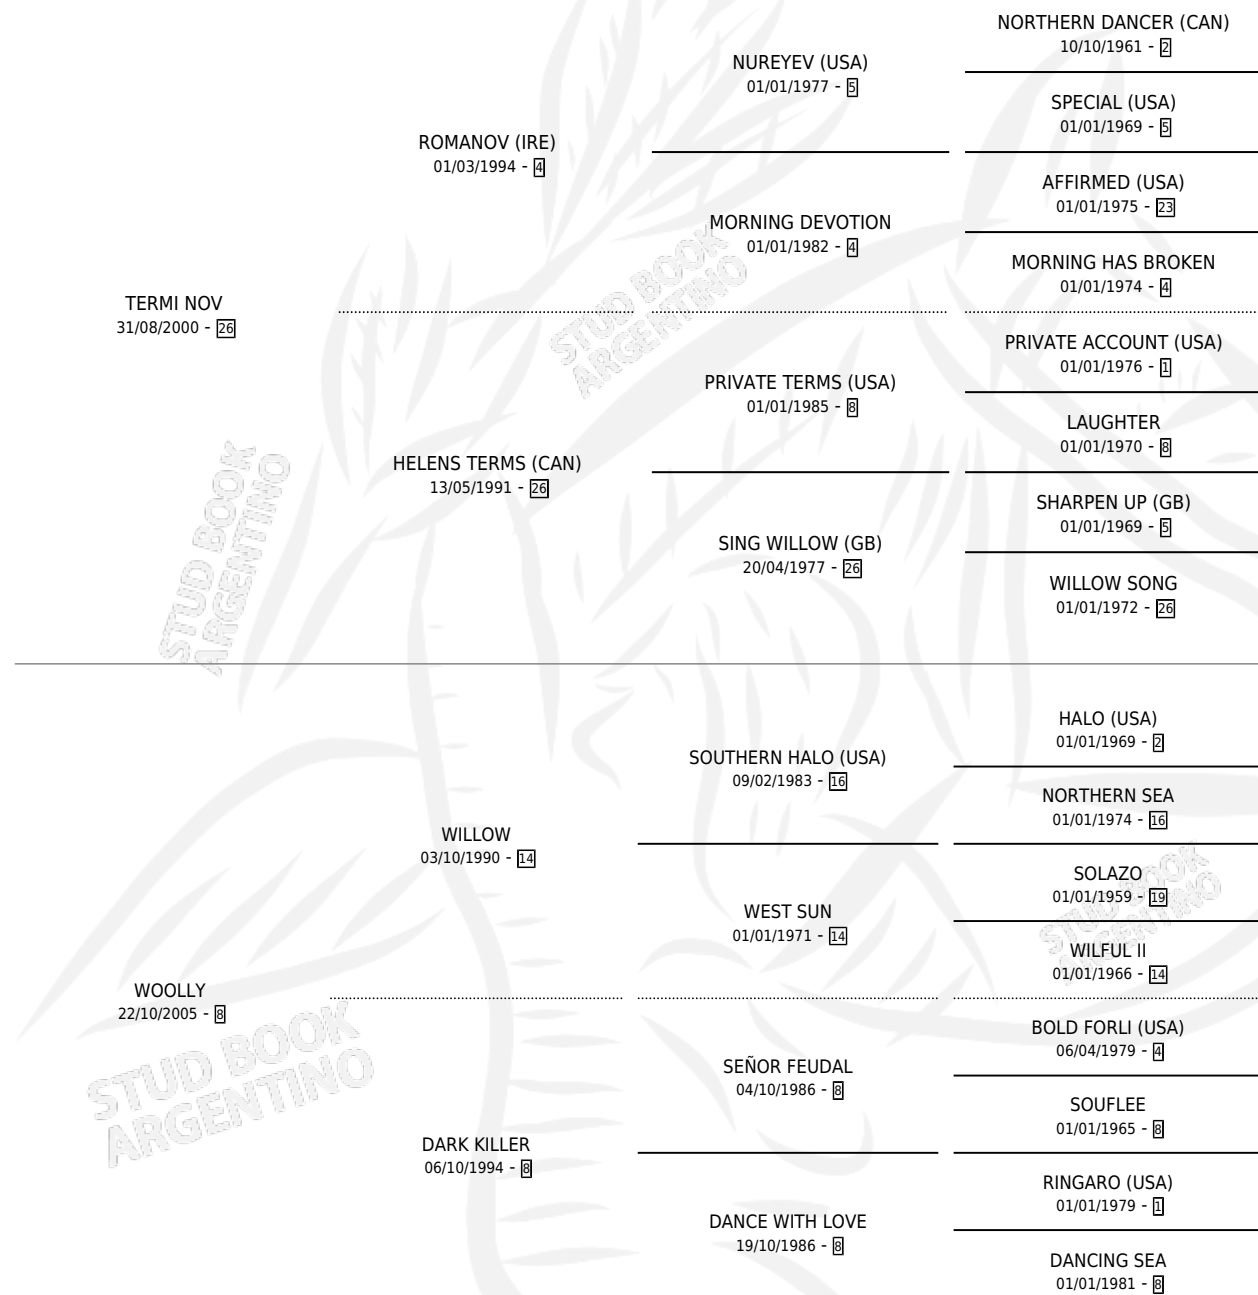

JUBILANT ROGUE

por **TERMI NOV** y **WOOLLY** por **WILLOW**

Argentina · Hembra · Zaino · SP · 24/07/2014
Familia 8-d · Volumen 42

ESTADO

TIPIFICACIÓN SANGUÍNEA	X
TIPIFICACIÓN POR ADN	✓
PASAPORTE	✓
IDENTIFICACIÓN POR MICROCHIP	✓
REPRODUCTOR	X

Lugar de nacimiento: La Pesadilla
Criador: Haras La Pesadilla S.A.

PEDIGREE

CAMPAÑA

Solo carreras oficiales de Argentina

POR EDAD

EDAD	CC	1°	2°	3°	4°	5°	NP	CLC	CLG	CLCG1	CLGG1	IMPORTE	GANANCIA / CC
3 AÑOS	4	0	0	0	1	1	2	0	0	0	0	\$27,936	\$6,984
TOTALES	4	0	0	0	1	1	2	0	0	0	0	\$27,936	\$6,984
%		0.0%	0.0%	0.0%	25.0%	25.0%	50.0%	0.0%	0.0%	0.0%	0.0%		