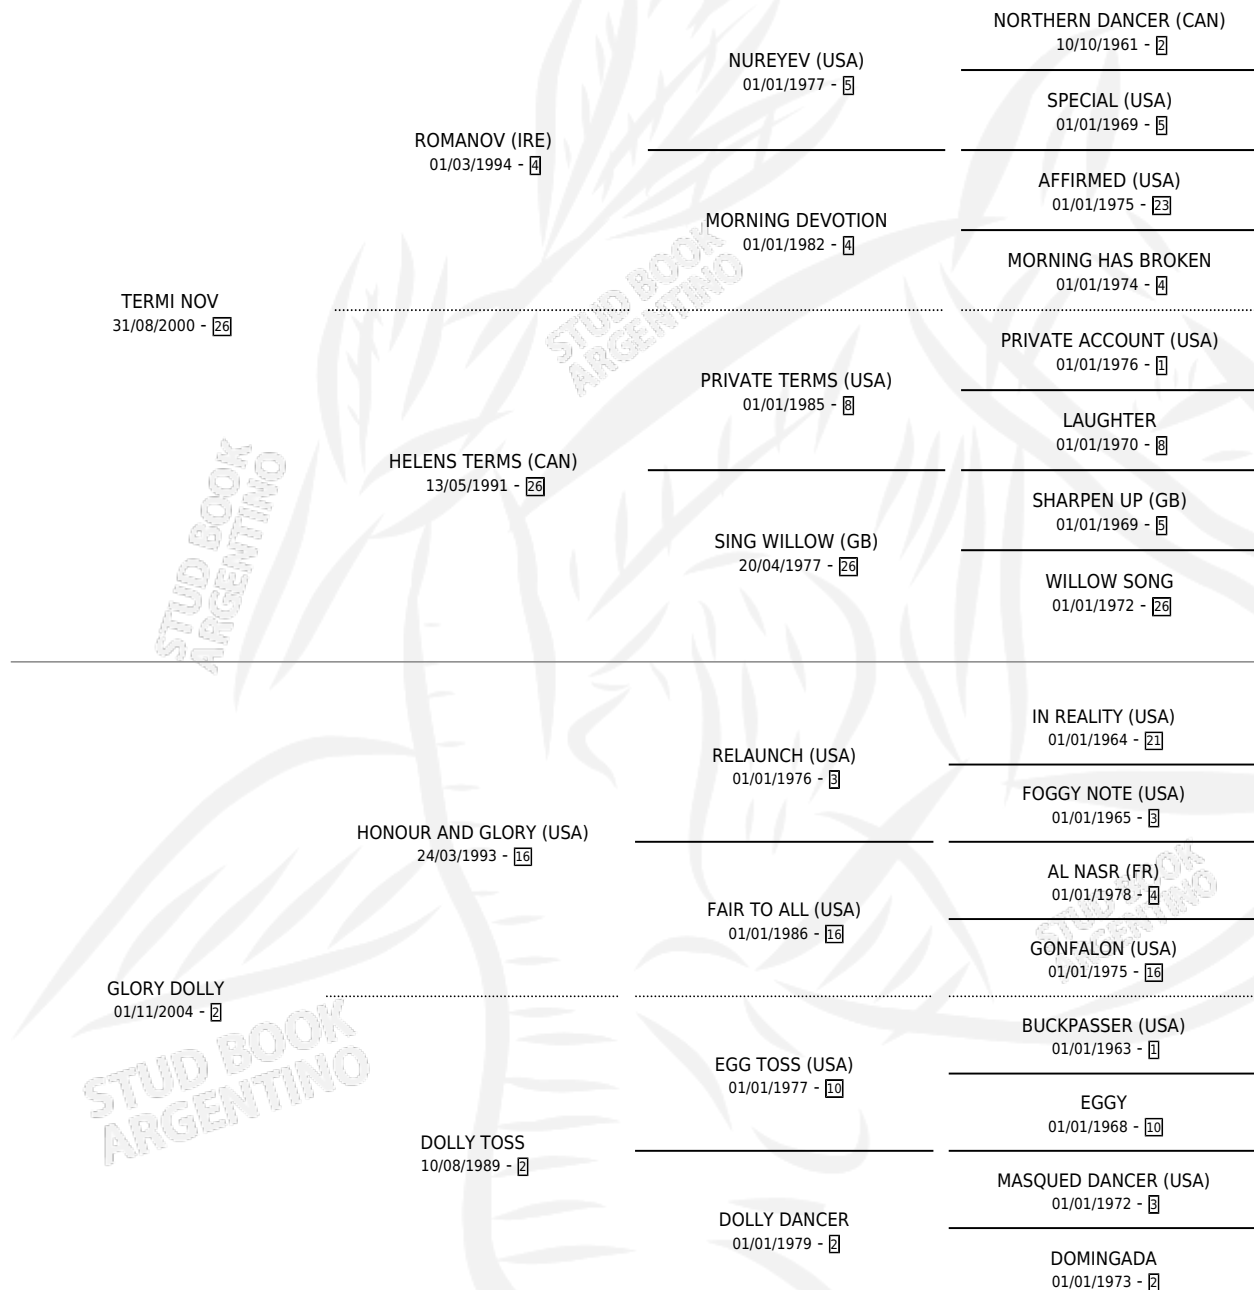

WALNUT TREE

por **TERMI NOV** y **GLORY DOLLY** por **HONOUR AND GLORY (USA)**

Argentina · Hembra · Alazan · SP · 31/07/2014
Familia 2-e · Volumen 42

ESTADO

TIPIFICACIÓN SANGUÍNEA	X
TIPIFICACIÓN POR ADN	X
PASAPORTE	X
IDENTIFICACIÓN POR MICROCHIP	X
REPRODUCTOR	X

Lugar de nacimiento: La Pesadilla
Criador: Haras La Pesadilla S.A.

PEDIGREE

WALNUT TREE

Datos oficiales del Stud Book Argentino

Documento generado el 28/04/2026

studbook.org.ar