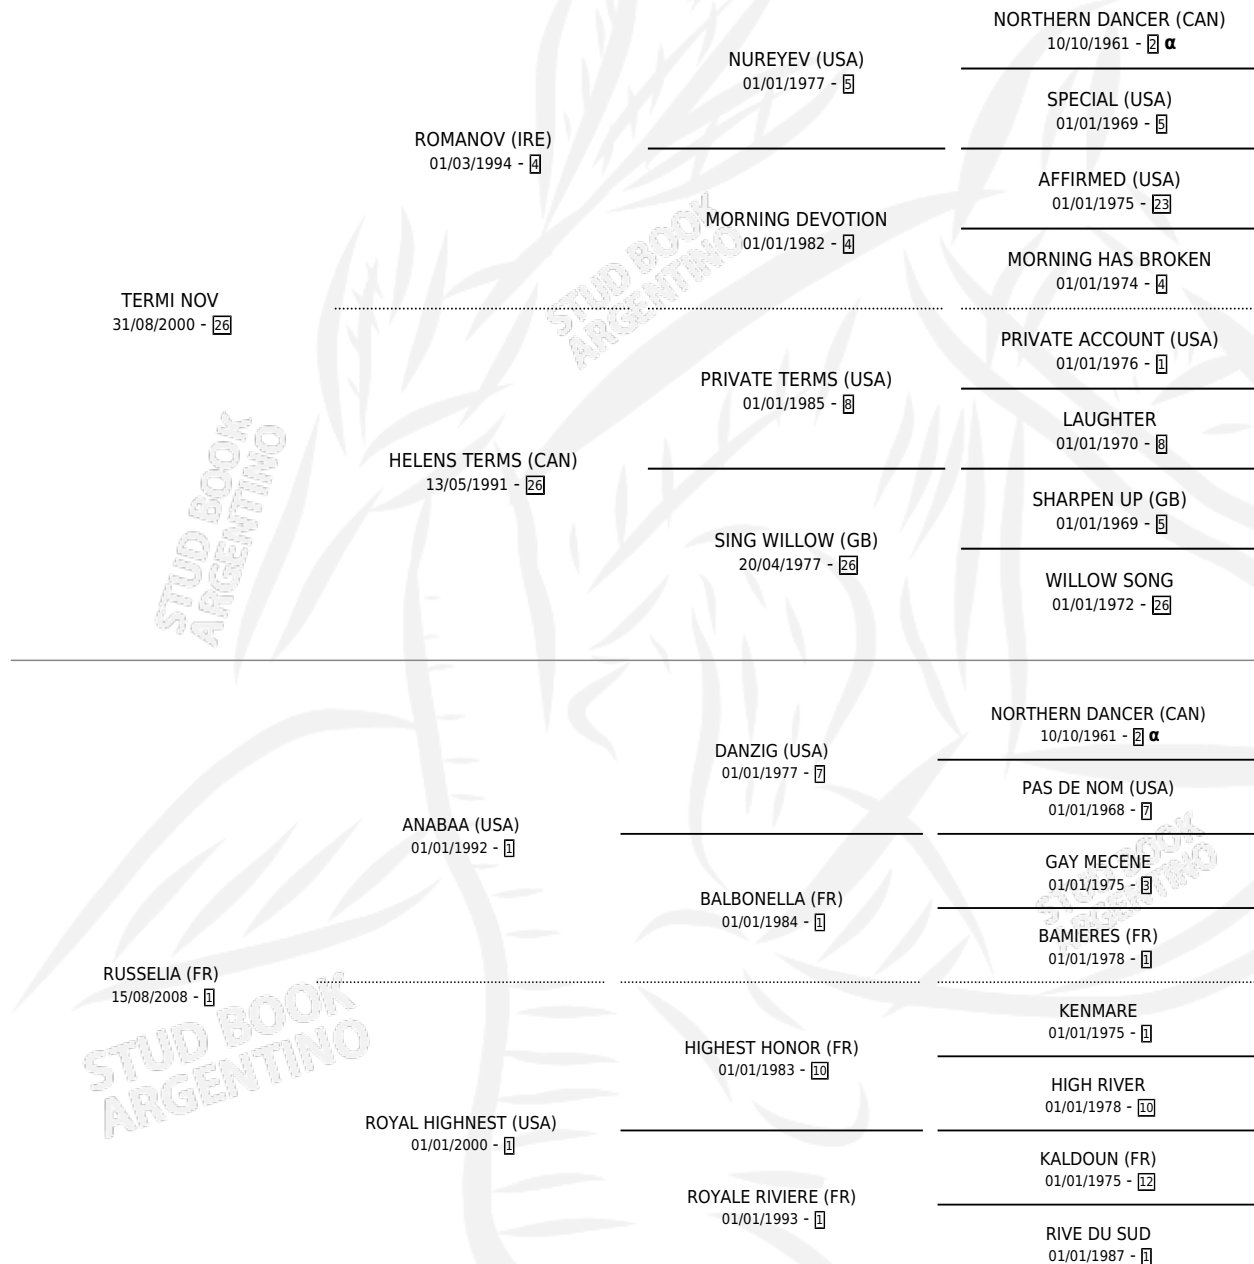

SHE HAS NO TIME

por **TERMI NOV** y **RUSSELIA (FR)** por **ANABAA (USA)**

Argentina · Hembra · Zaino · SP · 27/07/2014
Familia 1-w · Volumen 42

ESTADO

TIPIFICACIÓN SANGUÍNEA	X
TIPIFICACIÓN POR ADN	✓
PASAPORTE	✓
IDENTIFICACIÓN POR MICROCHIP	✓
REPRODUCTOR	X

Lugar de nacimiento: La Pesadilla
Criador: Haras La Pesadilla S.A.

PEDIGREE

INBREEDING : α

SHE HAS NO TIME

Datos oficiales del Stud Book Argentino

Documento generado el 05/05/2026

studbook.org.ar