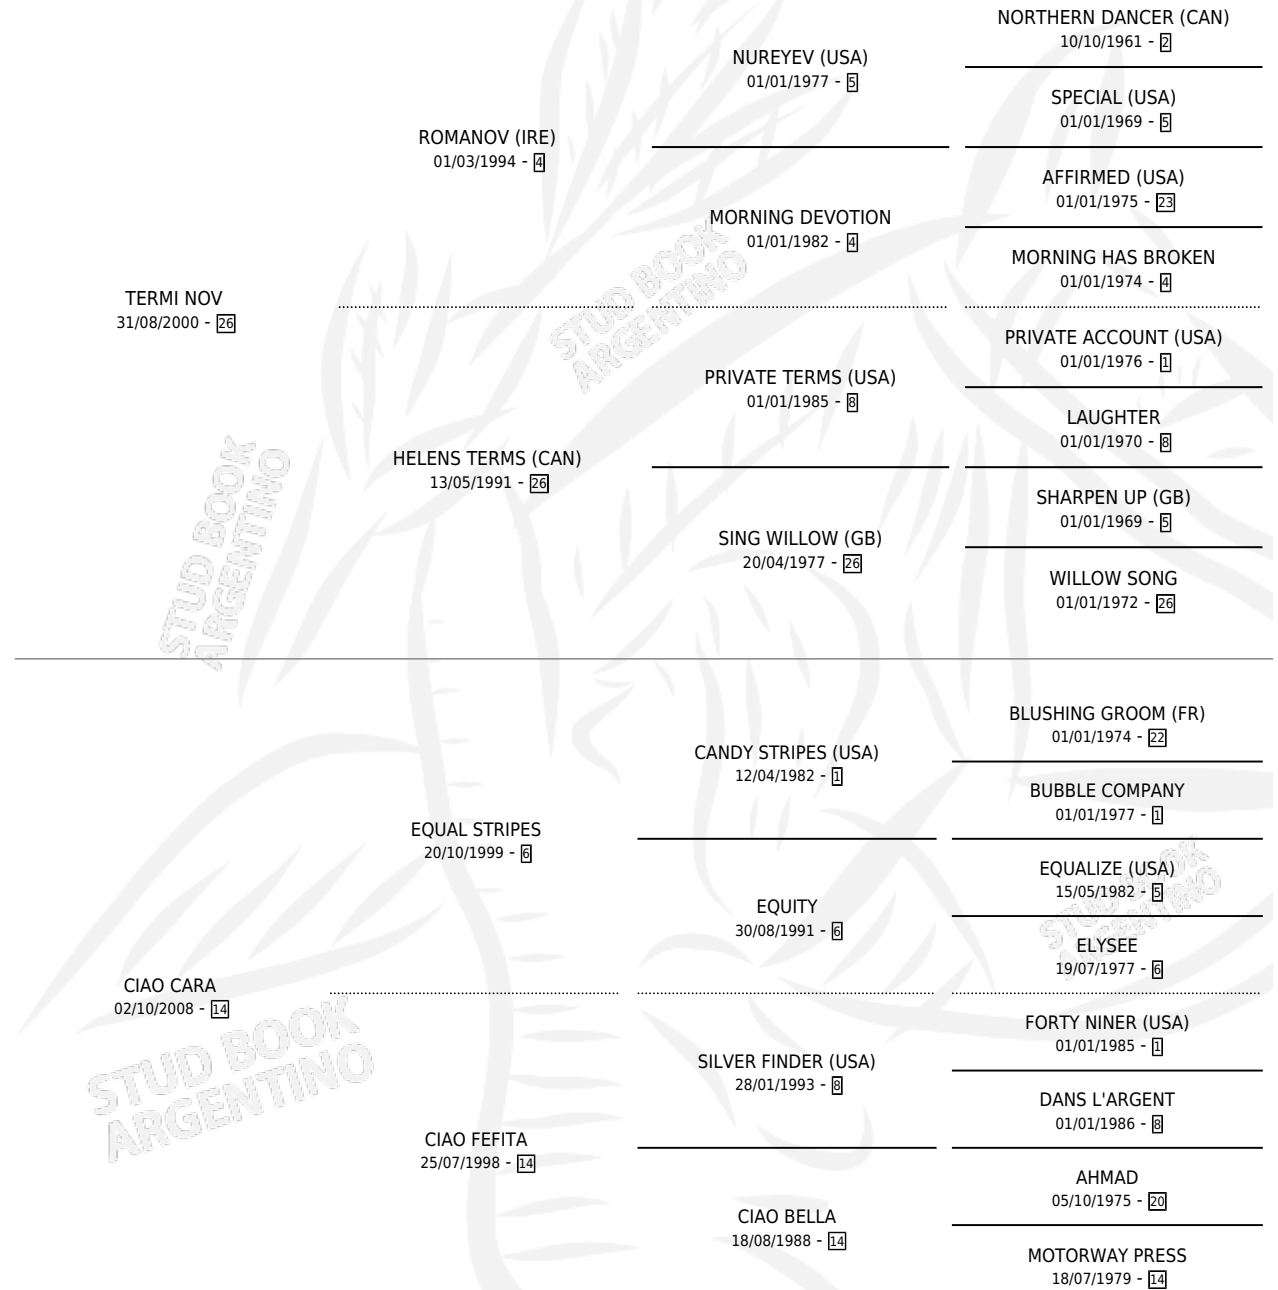

WISTFUL

por **TERMI NOV** y **CIAO CARA** por **EQUAL STRIPES**

Argentina · Macho · Zaino Colorado · SP · 05/08/2014
Familia 14-b · Volumen 42

ESTADO

TIPIFICACIÓN SANGUÍNEA	X
TIPIFICACIÓN POR ADN	✓
PASAPORTE	✓
IDENTIFICACIÓN POR MICROCHIP	✓
REPRODUCTOR	X

Lugar de nacimiento: La Pesadilla
Criador: Haras La Pesadilla S.A.

PEDIGREE

CAMPAÑA

Solo carreras oficiales de Argentina

POR EDAD

EDAD	CC	1°	2°	3°	4°	5°	NP	CLC	CLG	CLCG1	CLGG1	IMPORTE	GANANCIA / CC
5 AÑOS	4	0	0	0	0	1	3	0	0	0	0	\$8,000	\$2,000
TOTALES	4	0	0	0	0	1	3	0	0	0	0	\$8,000	\$2,000
%		0.0%	0.0%	0.0%	0.0%	25.0%	75.0%	0.0%	0.0%	0.0%	0.0%		