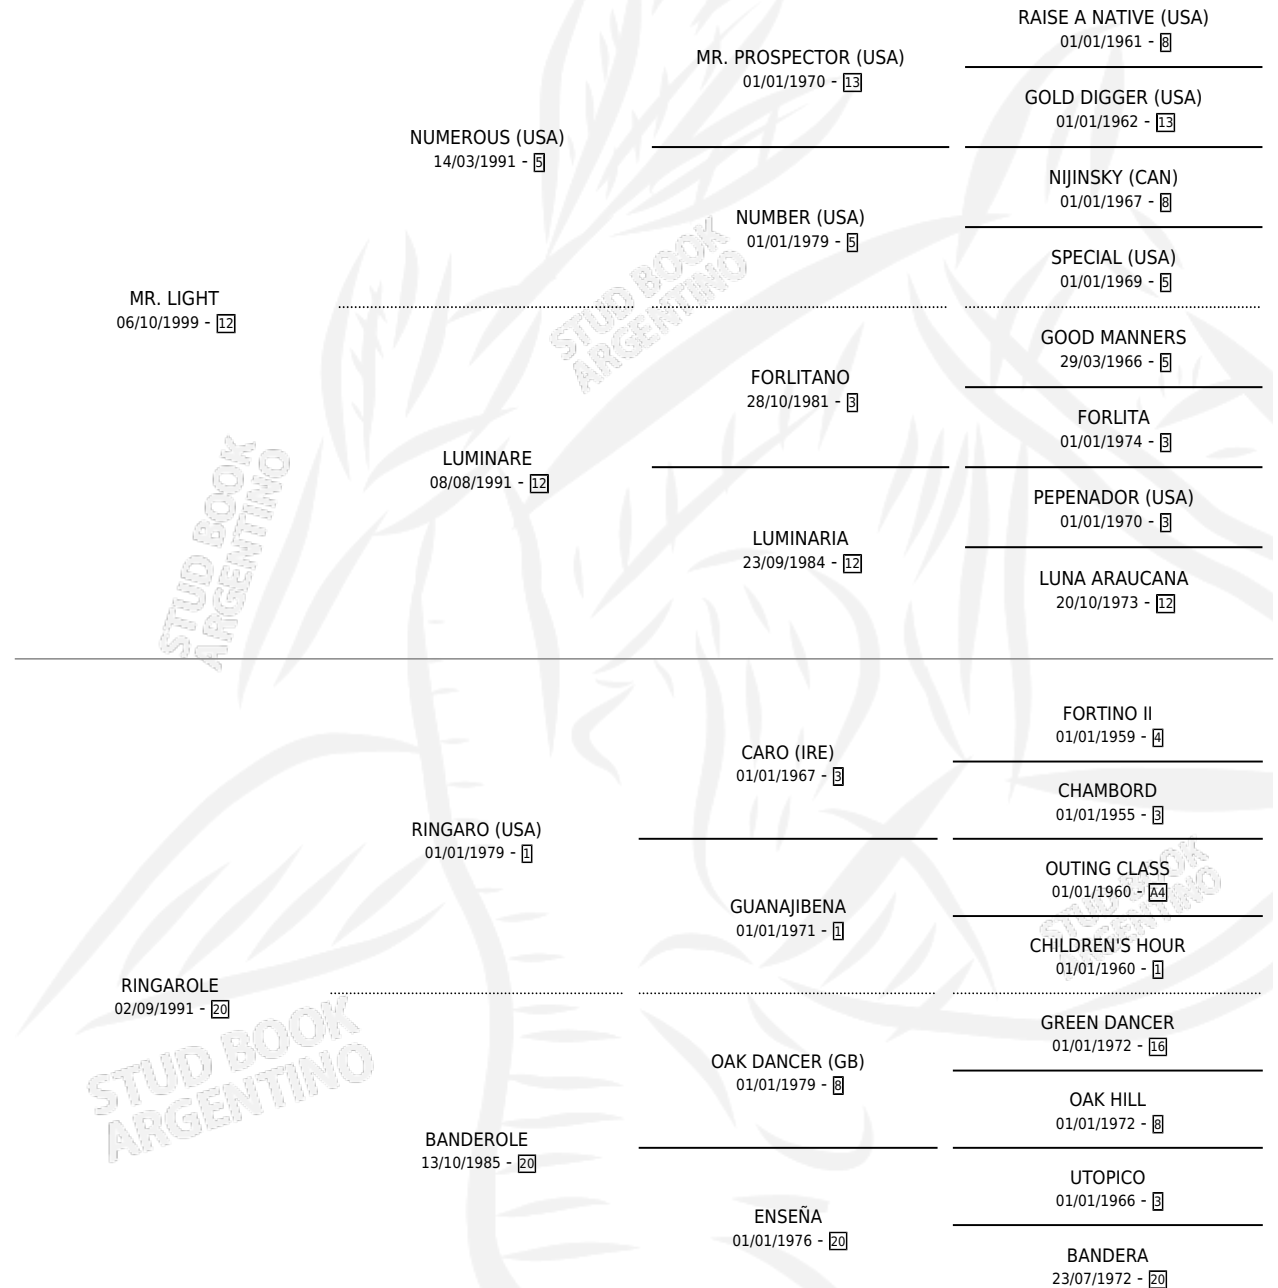

ROLINGO

por MR. LIGHT y RINGAROLE por RINGARO (USA)

Argentina · Macho · Zaino · SP · 03/08/2014
Familia 20 · Volumen 42

ESTADO

TIPIFICACIÓN SANGUÍNEA	X
TIPIFICACIÓN POR ADN	✓
PASAPORTE	✓
IDENTIFICACIÓN POR MICROCHIP	✓
REPRODUCTOR	X

Lugar de nacimiento: El Turf

Criador: El Turf

PEDIGREE