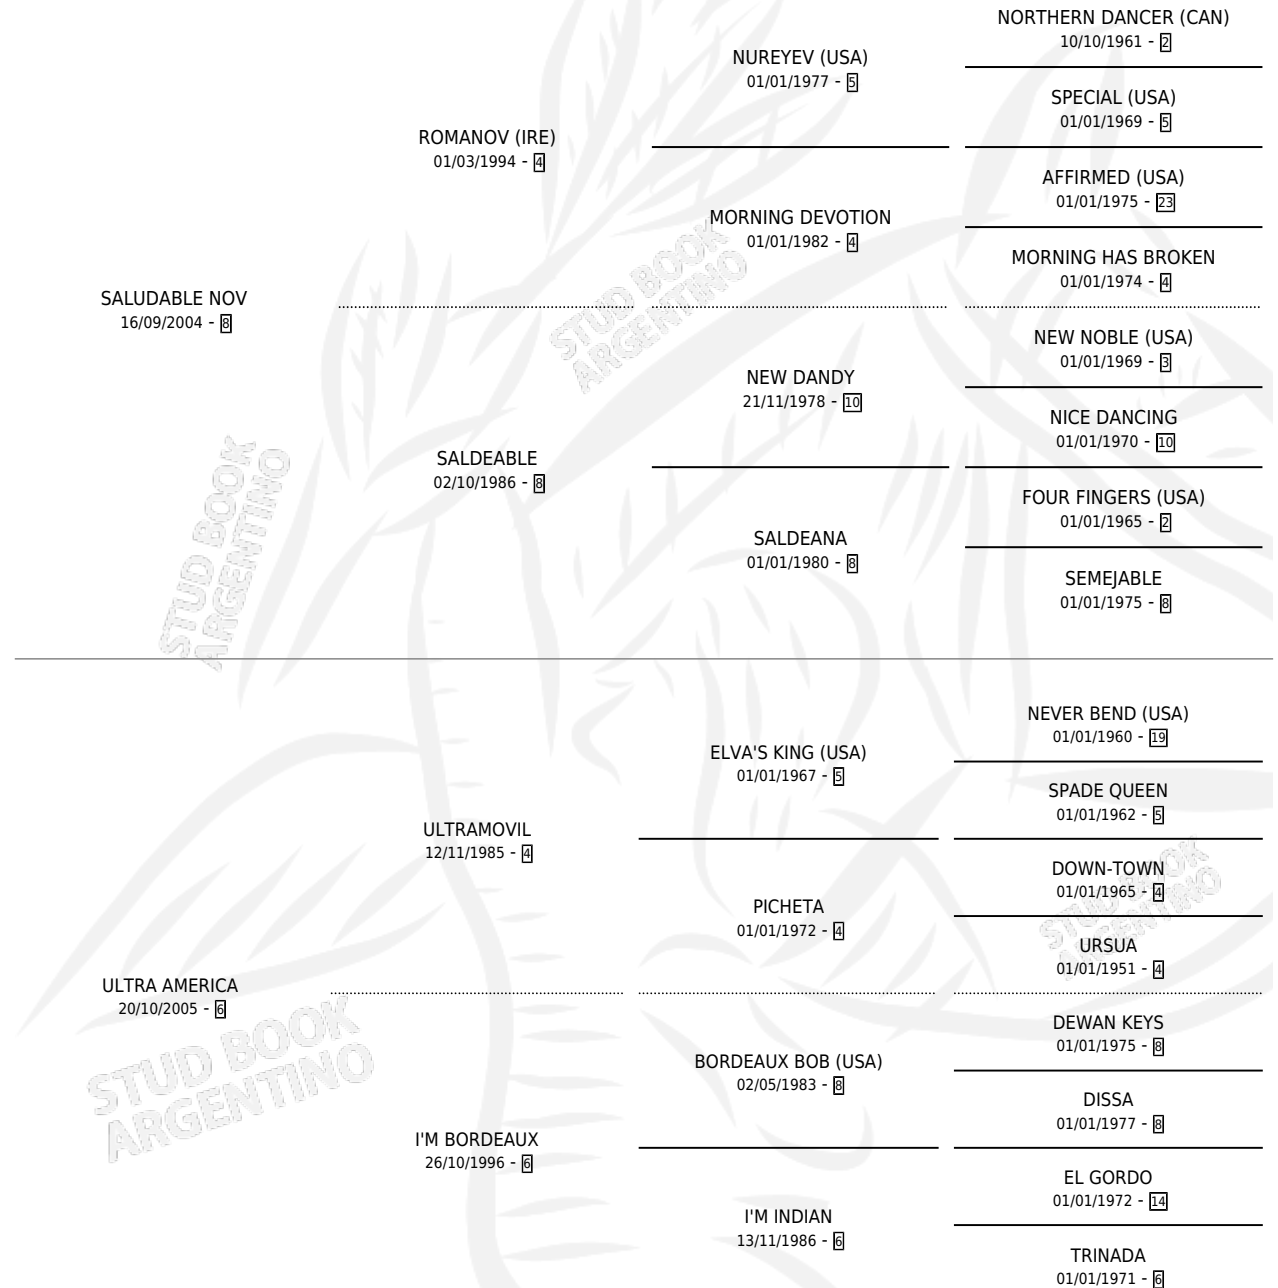

BELLE EPOC

por SALUDABLE NOV y ULTRA AMERICA por
ULTRAMOVIL

Argentina · Macho · Zaino · SP · 06/09/2014
Familia 6-f · Volumen 42

ESTADO

TIPIFICACIÓN SANGUÍNEA	X
TIPIFICACIÓN POR ADN	X
PASAPORTE	X
IDENTIFICACIÓN POR MICROCHIP	X
REPRODUCTOR	X

Lugar de nacimiento: El Yauyín

Criador: El Yauyín

PEDIGREE

BELLE EPOC

Datos oficiales del Stud Book Argentino

Documento generado el 12/05/2026

studbook.org.ar