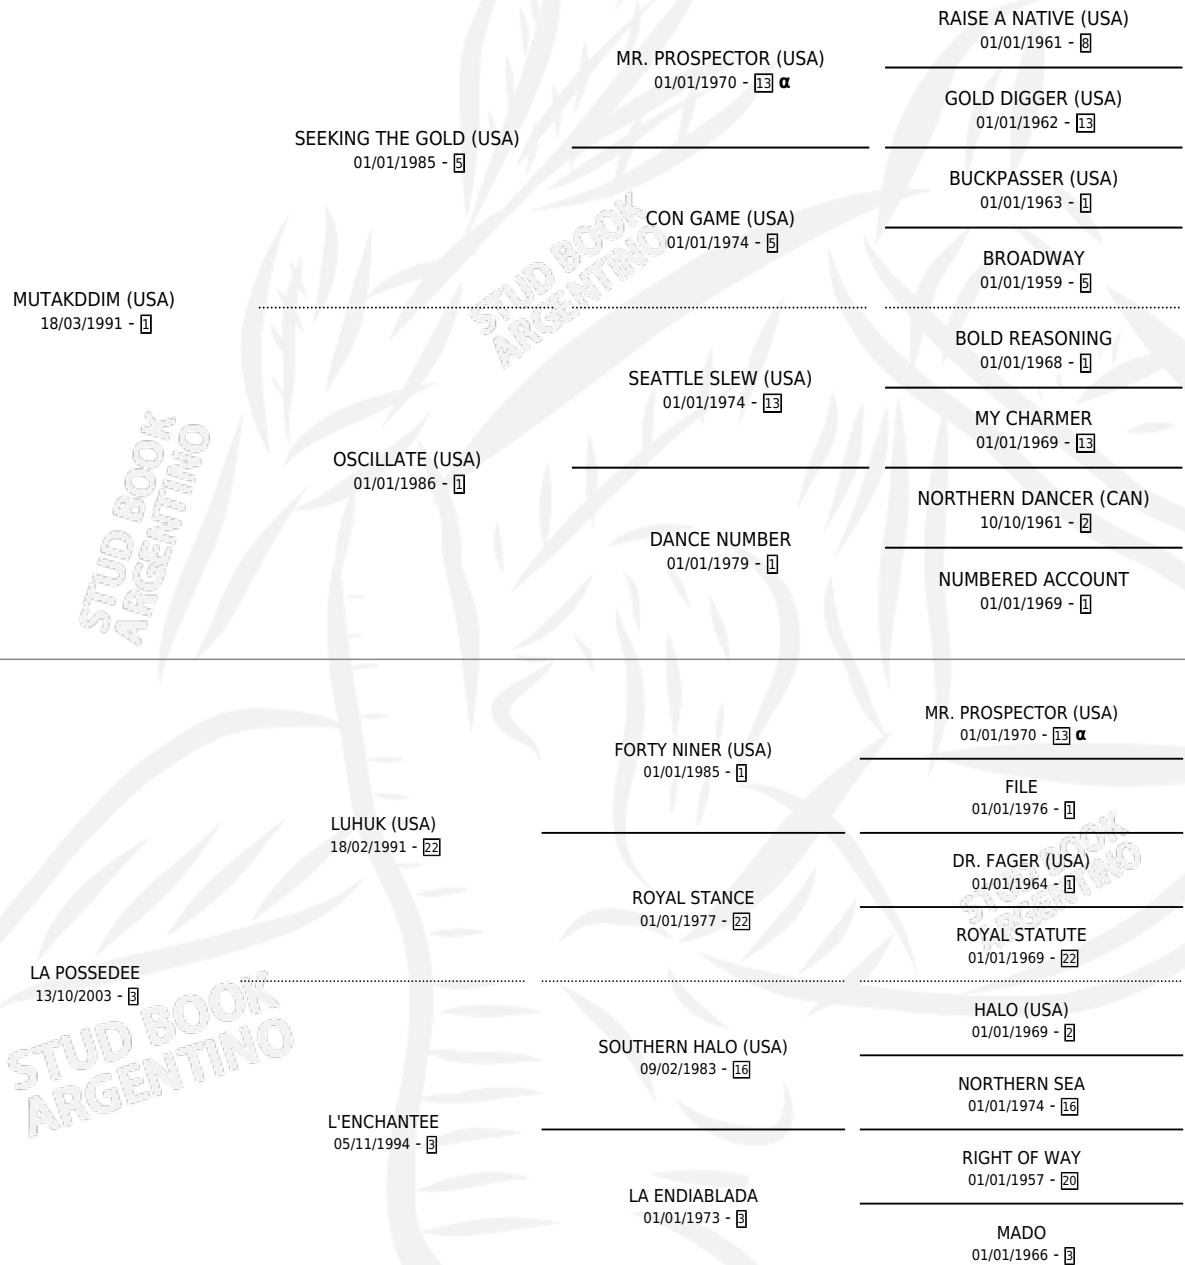

UNDER A SPELL

por **MUTAKDDIM (USA)** y **LA POSSEDEE** por **LUHUK (USA)**

Argentina · Macho · Alazan · SP · 29/07/2014
Familia 3-h · Volumen 42

ESTADO

TIPIFICACIÓN SANGUÍNEA	X
TIPIFICACIÓN POR ADN	✓
PASAPORTE	✓
IDENTIFICACIÓN POR MICROCHIP	✓
REPRODUCTOR	✓

Lugar de nacimiento: La Quebrada
Criador: La Quebrada

~

HIJOS

	MACHOS	HEMBRAS
2 NACIERON	1	1
SIN ACTUACIONES		

PEDIGREE

INBREEDING : α

CAMPAÑA

Solo carreras oficiales de Argentina