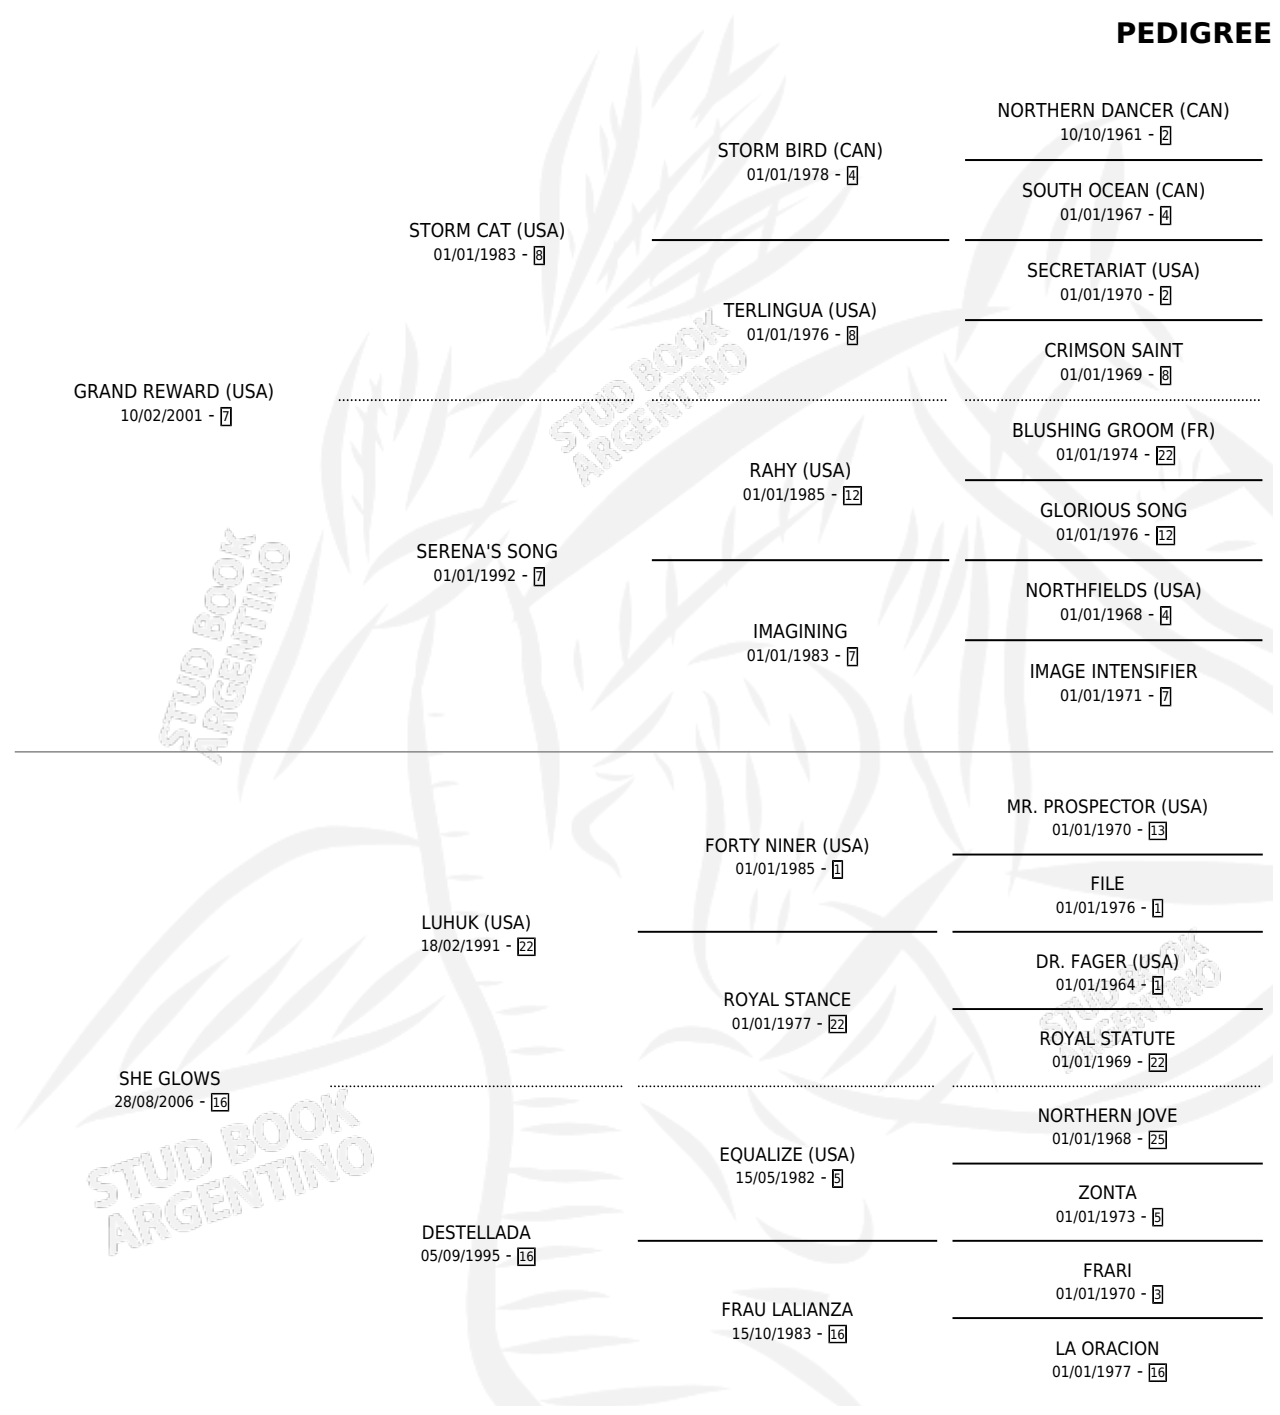

GLOW OF LIGHT

por GRAND REWARD (USA) y SHE GLOWS por LUHUK (USA)

Argentina · Macho · Zaino · SP · 29/07/2014
Familia 16-e · Volumen 42

ESTADO

TIPIFICACIÓN SANGUÍNEA	X
TIPIFICACIÓN POR ADN	✓
PASAPORTE	✓
IDENTIFICACIÓN POR MICROCHIP	✓
REPRODUCTOR	X

Lugar de nacimiento: La Quebrada
Criador: La Quebrada

PEDIGREE

CAMPAÑA

Solo carreras oficiales de Argentina

POR EDAD

EDAD	CC	1°	2°	3°	4°	5°	NP	CLC	CLG	CLCG1	CLGG1	IMPORTE	GANANCIA / CC
3 AÑOS	3	0	0	0	0	0	3	0	0	0	0	\$0	\$0
4 AÑOS	1	0	0	0	0	0	1	0	0	0	0	\$0	\$0
5 AÑOS	4	1	0	1	0	0	2	0	0	0	0	\$112,600	\$28,150
TOTALES	8	1	0	1	0	0	6	0	0	0	0	\$112,600	\$14,075
%		12.5%	0.0%	12.5%	0.0%	0.0%	75.0%	0.0%	0.0%	0.0%	0.0%		