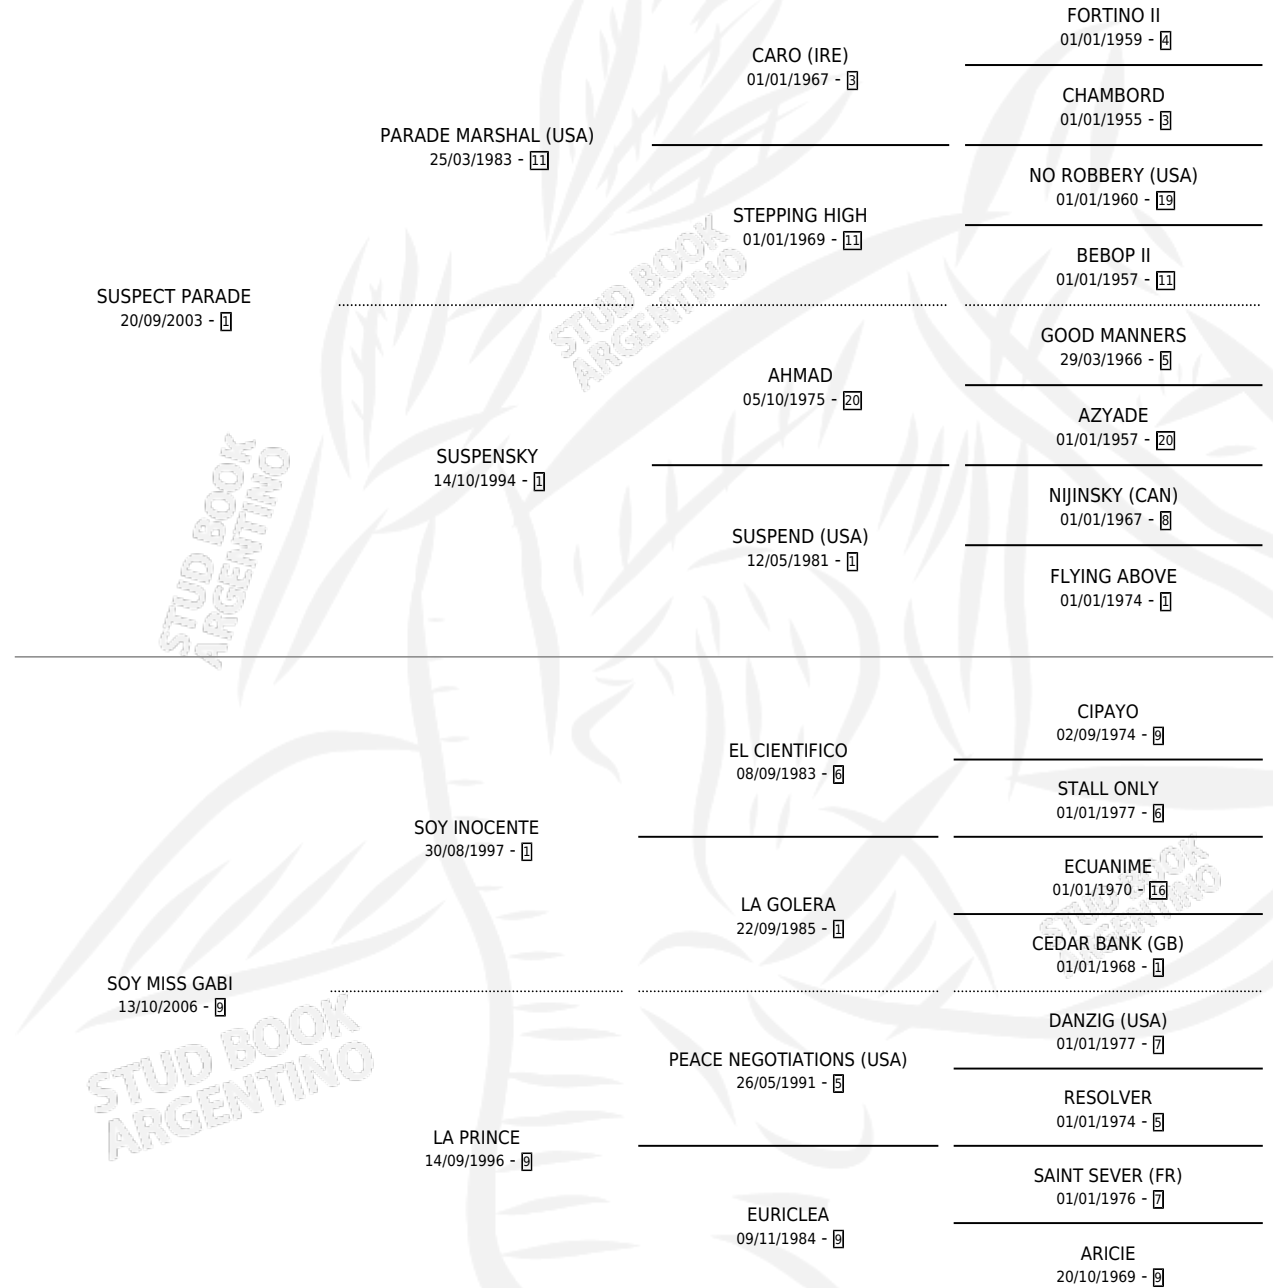

SUSPECT GABY

por SUSPECT PARADE y SOY MISS GABI por SOY INOCENTE

Argentina · Hembra · Zaino · SP · 08/09/2014
Familia 9-g · Volumen 42

ESTADO

TIPIFICACIÓN SANGUÍNEA	X
TIPIFICACIÓN POR ADN	X
PASAPORTE	X
IDENTIFICACIÓN POR MICROCHIP	X
REPRODUCTOR	X

Lugar de nacimiento: Campo particular

Criador: Sin dato

PEDIGREE