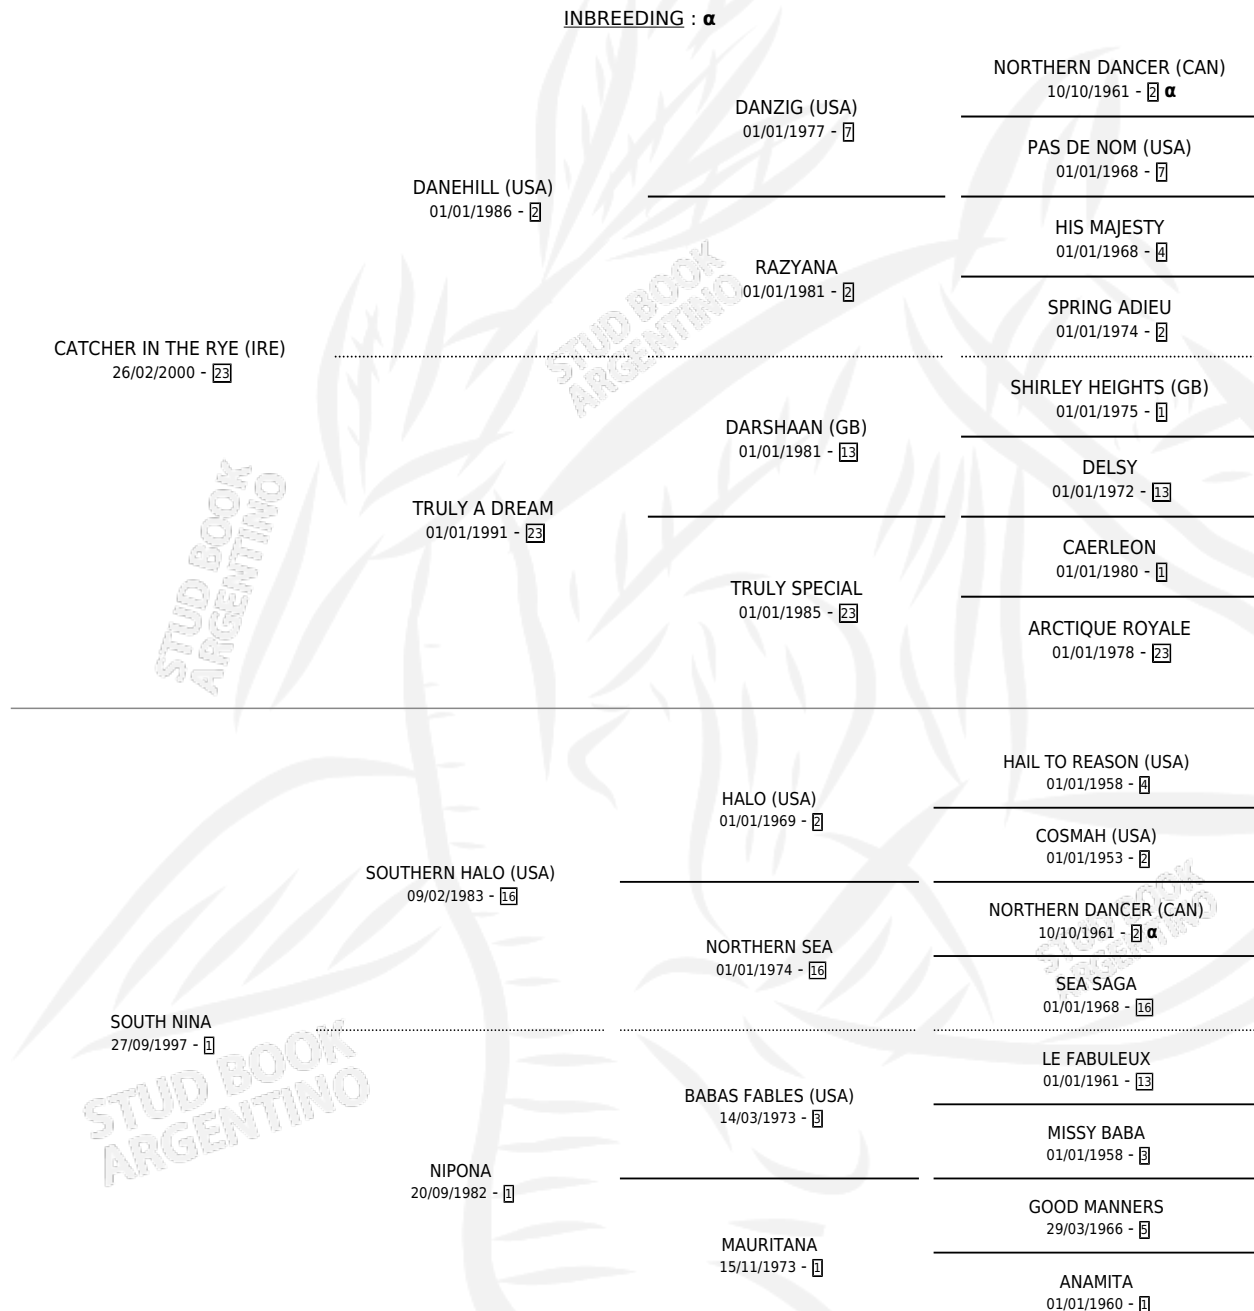

NEBLINA RYE

por **CATCHER IN THE RYE (IRE)** y **SOUTH NINA** por **SOUTHERN HALO (USA)**

Argentina · Hembra · Zaino · SP · 13/08/2014
Familia 1-e · Volumen 42

ESTADO

TIPIFICACIÓN SANGUÍNEA	X
TIPIFICACIÓN POR ADN	✓
PASAPORTE	✓
IDENTIFICACIÓN POR MICROCHIP	✓
REPRODUCTOR	✓

Lugar de nacimiento: La Biznaga
Criador: La Biznaga

~

HIJOS

	MACHOS	HEMBRAS
1 NACIERON	0	1

SIN ACTUACIONES

PEDIGREE

INBREEDING : α

S

mientos **1** / Efectividad **100%**

PADRILLO	PRODUCTO	CRIADOR	1ER SERVICIO	ÚLTIMO SERVICIO
LE BLUES	NEBLINA AZUL (H Z, 04/11/2018)	STA. ELENA	11/08/2017	01/12/2017

NEBLINA RYE

Datos oficiales del Stud Book Argentino