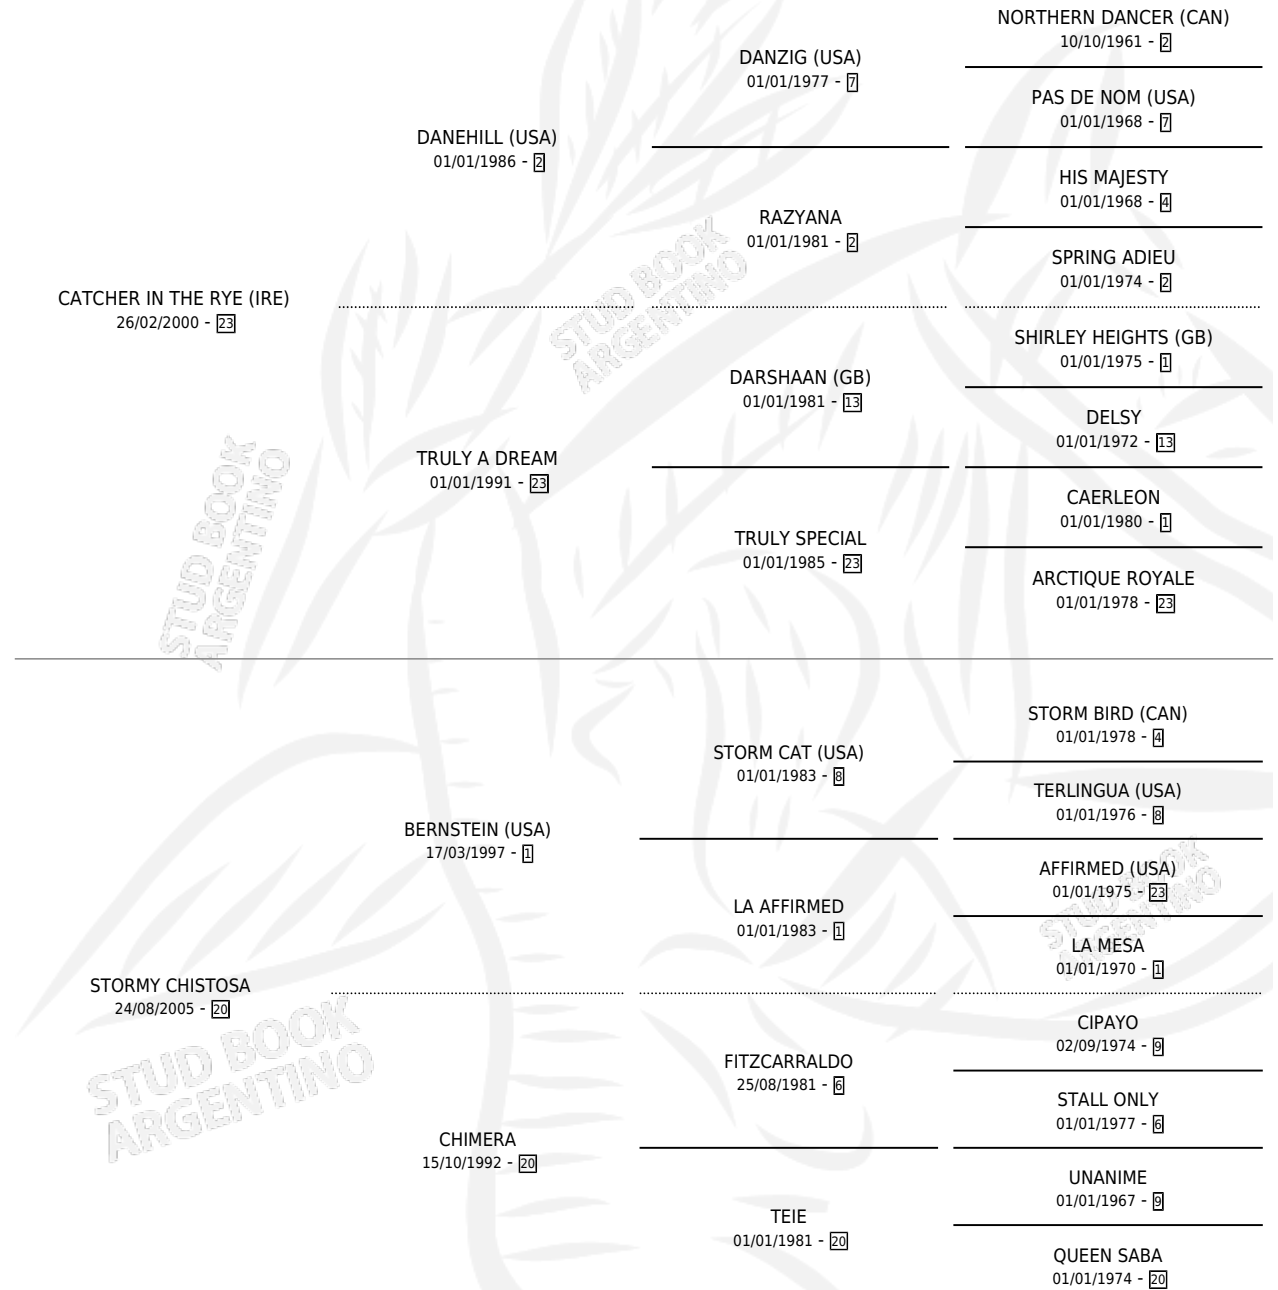

CHAPULIN RYE

por **CATCHER IN THE RYE (IRE)** y **STORMY CHISTOSA** por **BERNSTEIN (USA)**

Argentina · Macho · Zaino · SP · 16/08/2014
Familia 20-d · Volumen 42

ESTADO

TIPIFICACIÓN SANGUÍNEA	X
TIPIFICACIÓN POR ADN	✓
PASAPORTE	✓
IDENTIFICACIÓN POR MICROCHIP	✓
REPRODUCTOR	X

Lugar de nacimiento: La Biznaga

Criador: La Biznaga

PEDIGREE

CAMPAÑA

Solo carreras oficiales de Argentina

POR EDAD

EDAD	CC	1°	2°	3°	4°	5°	NP	CLC	CLG	CLCG1	CLGG1	IMPORTE	GANANCIA / CC
4 AÑOS	4	0	0	1	0	1	2	0	0	0	0	\$15,270	\$3,818
TOTALES	4	0	0	1	0	1	2	0	0	0	0	\$15,270	\$3,818
%		0.0%	0.0%	25.0%	0.0%	25.0%	50.0%	0.0%	0.0%	0.0%	0.0%		