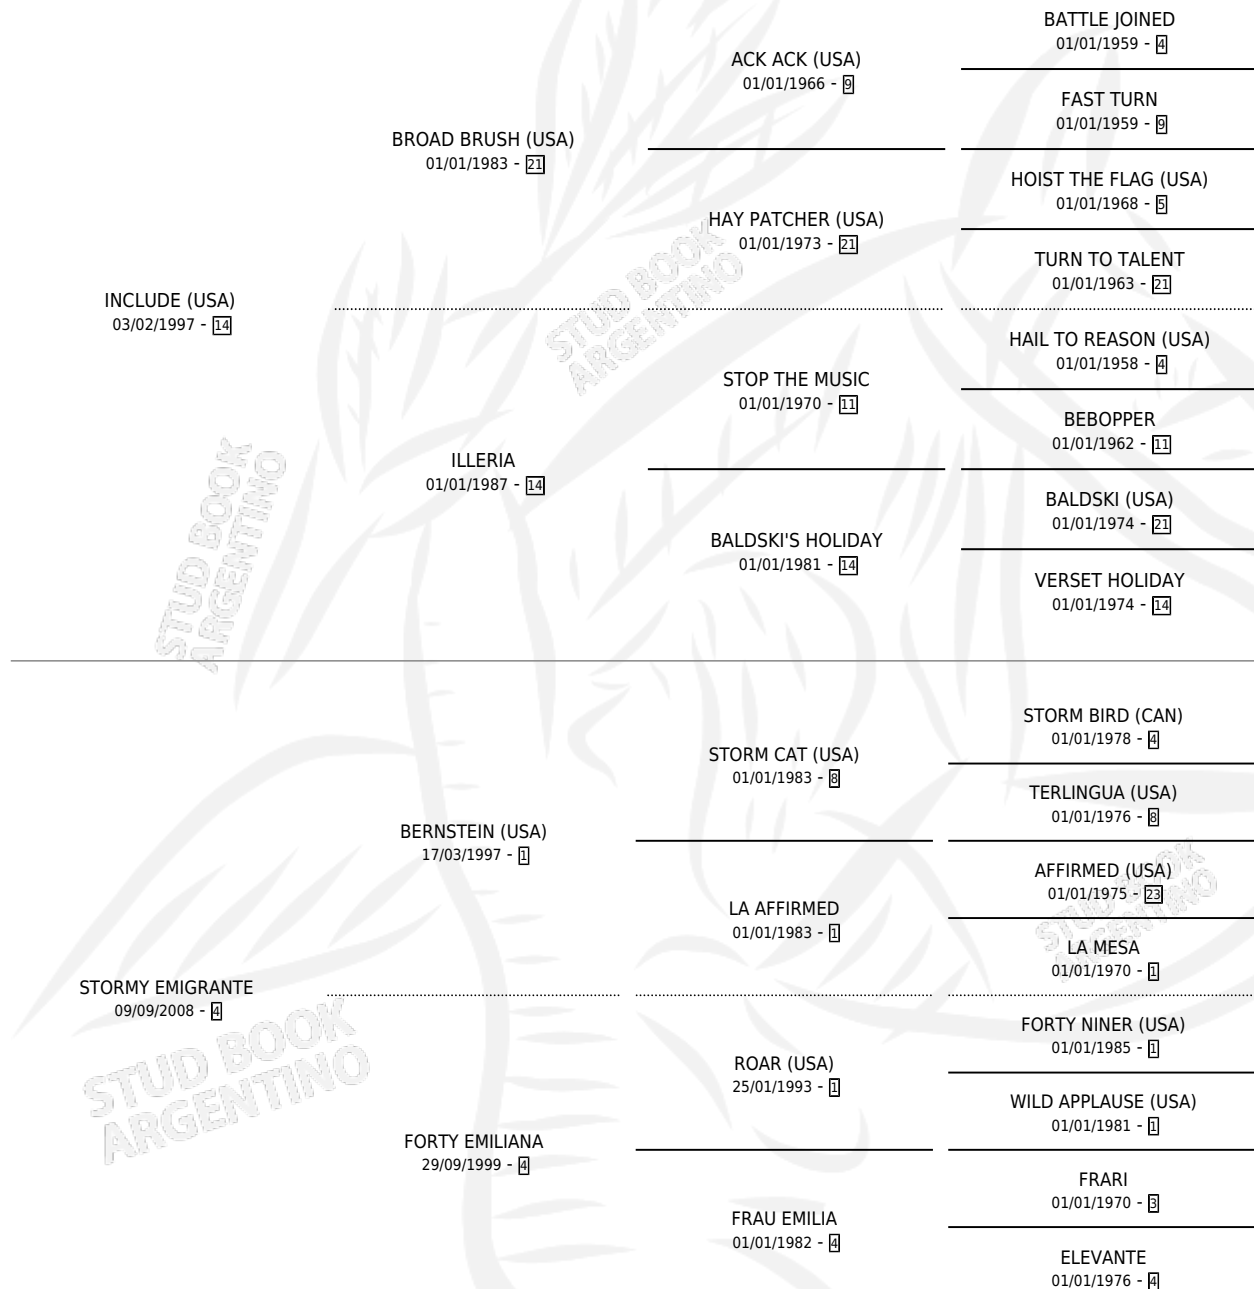

EMOTIC INC

por **INCLUDE (USA)** y **STORMY EMIGRANTE** por **BERNSTEIN (USA)**

Argentina · Macho · Zaino · SP · 30/08/2014
Familia 4-k · Volumen 42

ESTADO

TIPIFICACIÓN SANGUÍNEA	X
TIPIFICACIÓN POR ADN	✓
PASAPORTE	✓
IDENTIFICACIÓN POR MICROCHIP	✓
REPRODUCTOR	X

Lugar de nacimiento: La Biznaga
Criador: La Biznaga

PEDIGREE